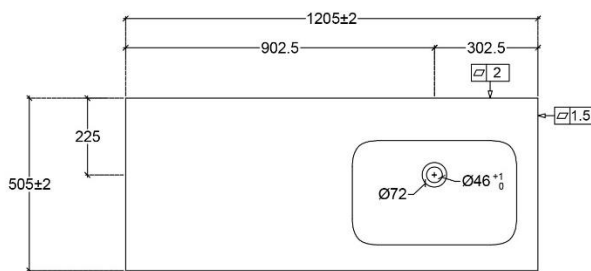

VAN MARCKE BY FALPER – FIN TABLETTE INTÉGRÉE AVEC 1 LAVABO, DROITE

SKU 933811

DIMENSIONS:

Longueur: 1205 mm
Largeur: 505 mm
Hauteur: 143 mm

Lavabo	Intégrée tablette droite
Matière	Ceramilux
Couleur	Mat blanc
Trou robinet	Non
Trop-plein	Non
Trou de vidage	Oui
Poids net	20 kg