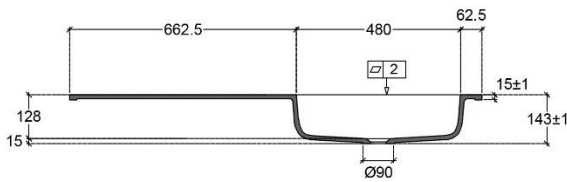

VAN MARCKE BY FALPER – FIN TABLETTE INTÉGRÉE AVEC 1 LAVABO, DROITE

SKU 933811

DIMENSIONS:

Longueur: 1205 mm
Largeur: 505 mm
Hauteur: 143 mm

Lavabo	Intégrée tablette droite
Matière	Ceramilux
Couleur	Mat blanc
Trou robinet	Non
Trop-plein	Non
Trou de vidage	Oui
Poids net	20 kg