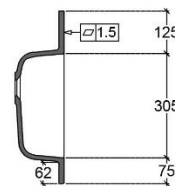

VAN MARCKE BY FALPER – FIN TABLETTE INTÉGRÉE AVEC 1 LAVABO, DROITE

SKU 933811

DIMENSIONS:

Longueur: 1205 mm
Largeur: 505 mm
Hauteur: 143 mm

Lavabo	Intégrée tablette droite
Matière	Ceramilux
Couleur	Mat blanc
Trou robinet	Non
Trop-plein	Non
Trou de vidage	Oui
Poids net	20 kg