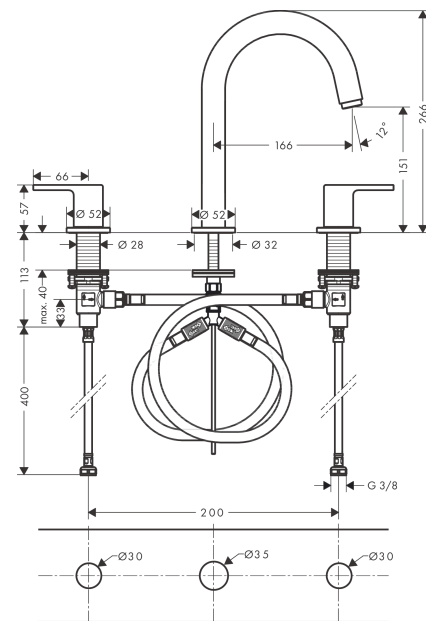

#### Beschrijving

- ComfortZone 150
- voorsprong uitloop 166 mm
- uitloophoogte: 151 mm
- greepvariant: rechte greep
- vaste uitloop
- straalsoort: laminaire straal
- maximale doorstroomhoeveelheid bij 3 bar: 5 l/min
- keramische kranen warm/koud 90°
- pop-up afvoergarnituur G 1¼
- materiaal afvoergarnituur: synthetisch
- EU taxonomie: max 6l/min - substantiële bijdrage (SC) mogelijk
- Kiwa K6110\_Mechanical Mixers EN200

#### Maattekening