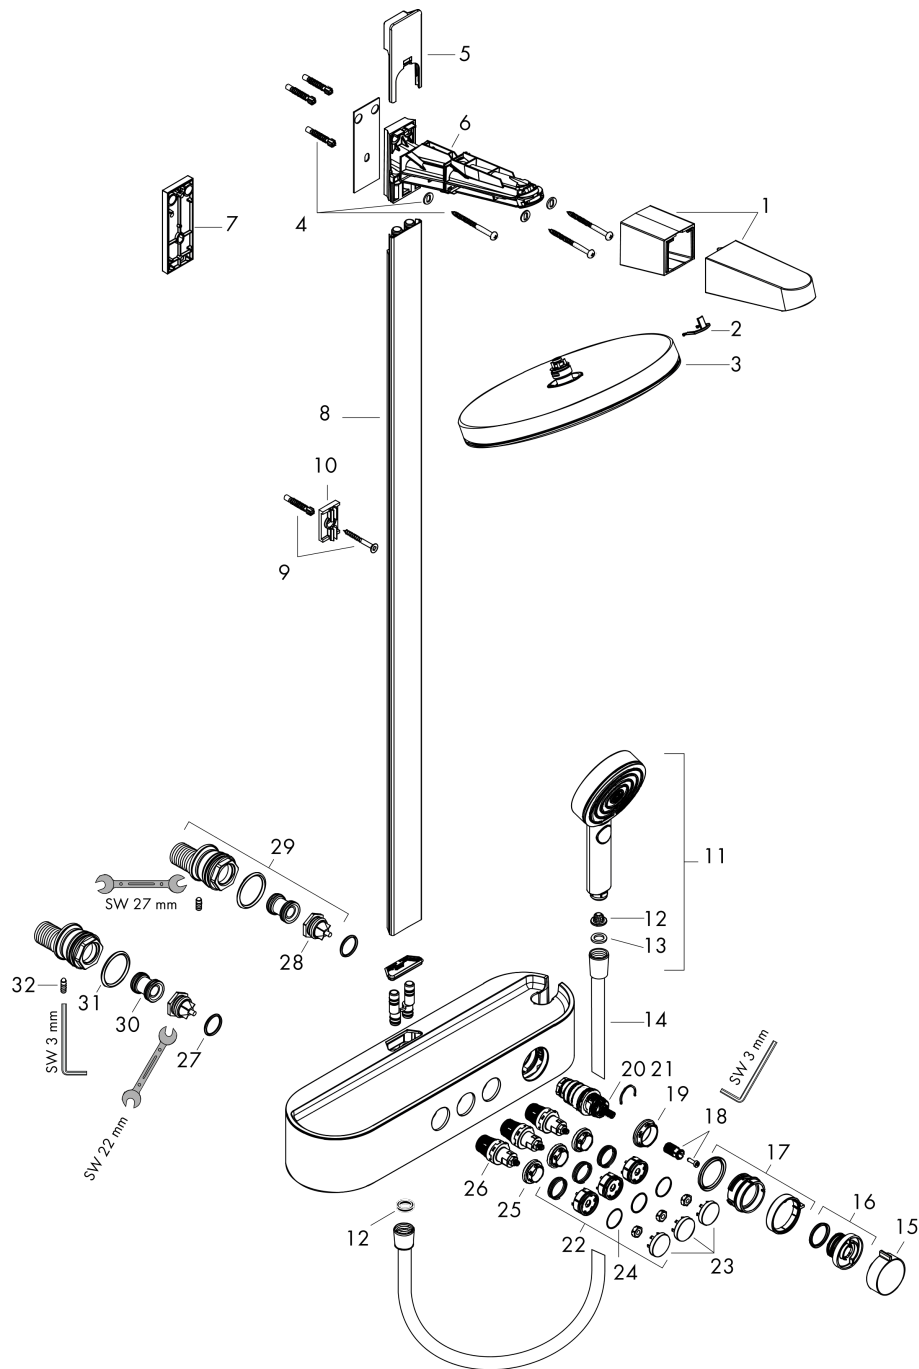

Pulsify S
Showerpipen 2jet mt ShowerTablet Select 400
Oppervlakte finish: **mat zwart** Artikelnummer: **24240670**

Explosietekening

Bouwjaar: >01/23

Pulsify S

Showerpipe 2jet mt ShowerTablet Select 400

Oppervlakte finish: **mat zwart** Artikelnummer: **24240670**

Reserveonderdelenlijst

Bouwjaar: >01/23

Regel	Beschrijving	Artikelnummer	Prijs incl. BTW	VE
1	afdekkap	94519670	-	1
2	klemhaak	94521000	-	1
3	Hoofdouche	94520670	-	1
4	bevestigingsmateriaal	98716000	-	1
5	afdekkap	94518670	-	1
6	douche-arm compl.	87566000	-	1
7	opvulschijf 7 mm	94517000	-	1
8	stijgbuis met afdekking (935 mm)	94515670	-	1
9	bevestigingsmateriaal	40916000	-	1
10	wandhouder	94516000	-	1
11	-	24110670	-	1
12	zeef	92672000	-	1
13	dichting	98058000	-	1
14	doucheslang Isiflex'B 1,60 m	28276670	-	1
15	greep	94403670	-	1
16	aanslagring	94404000	-	1
17	greep	94405670	-	1
18	greepadapter m. schroef	92136000	-	1
19	moer	98913000	-	1
20	temperatuur regeleenheid	98282000	-	1
21	regeleenheid voor uitgewisseld aansluitingen	92373000	-	1
22	veer met huls	92340000	-	1
23	symboolset	98367000	-	1
24	O-ring 20x1	98140000	-	1
25	moer	98368000	-	1
26	bovendeel	95758000	-	1
27	O-ring 17x2	98199000	-	1
28	terugslagklep (drukbestendig tot 2 MPa)	95773000	-	1
29	S-koppelingenset	95772000	-	1
30	slagdemper	96429000	-	1
31	O-ring 29x3	98371000	-	1
32	inbusschroef M6x16 inclusief O-ring 29x3	98372000	-	1