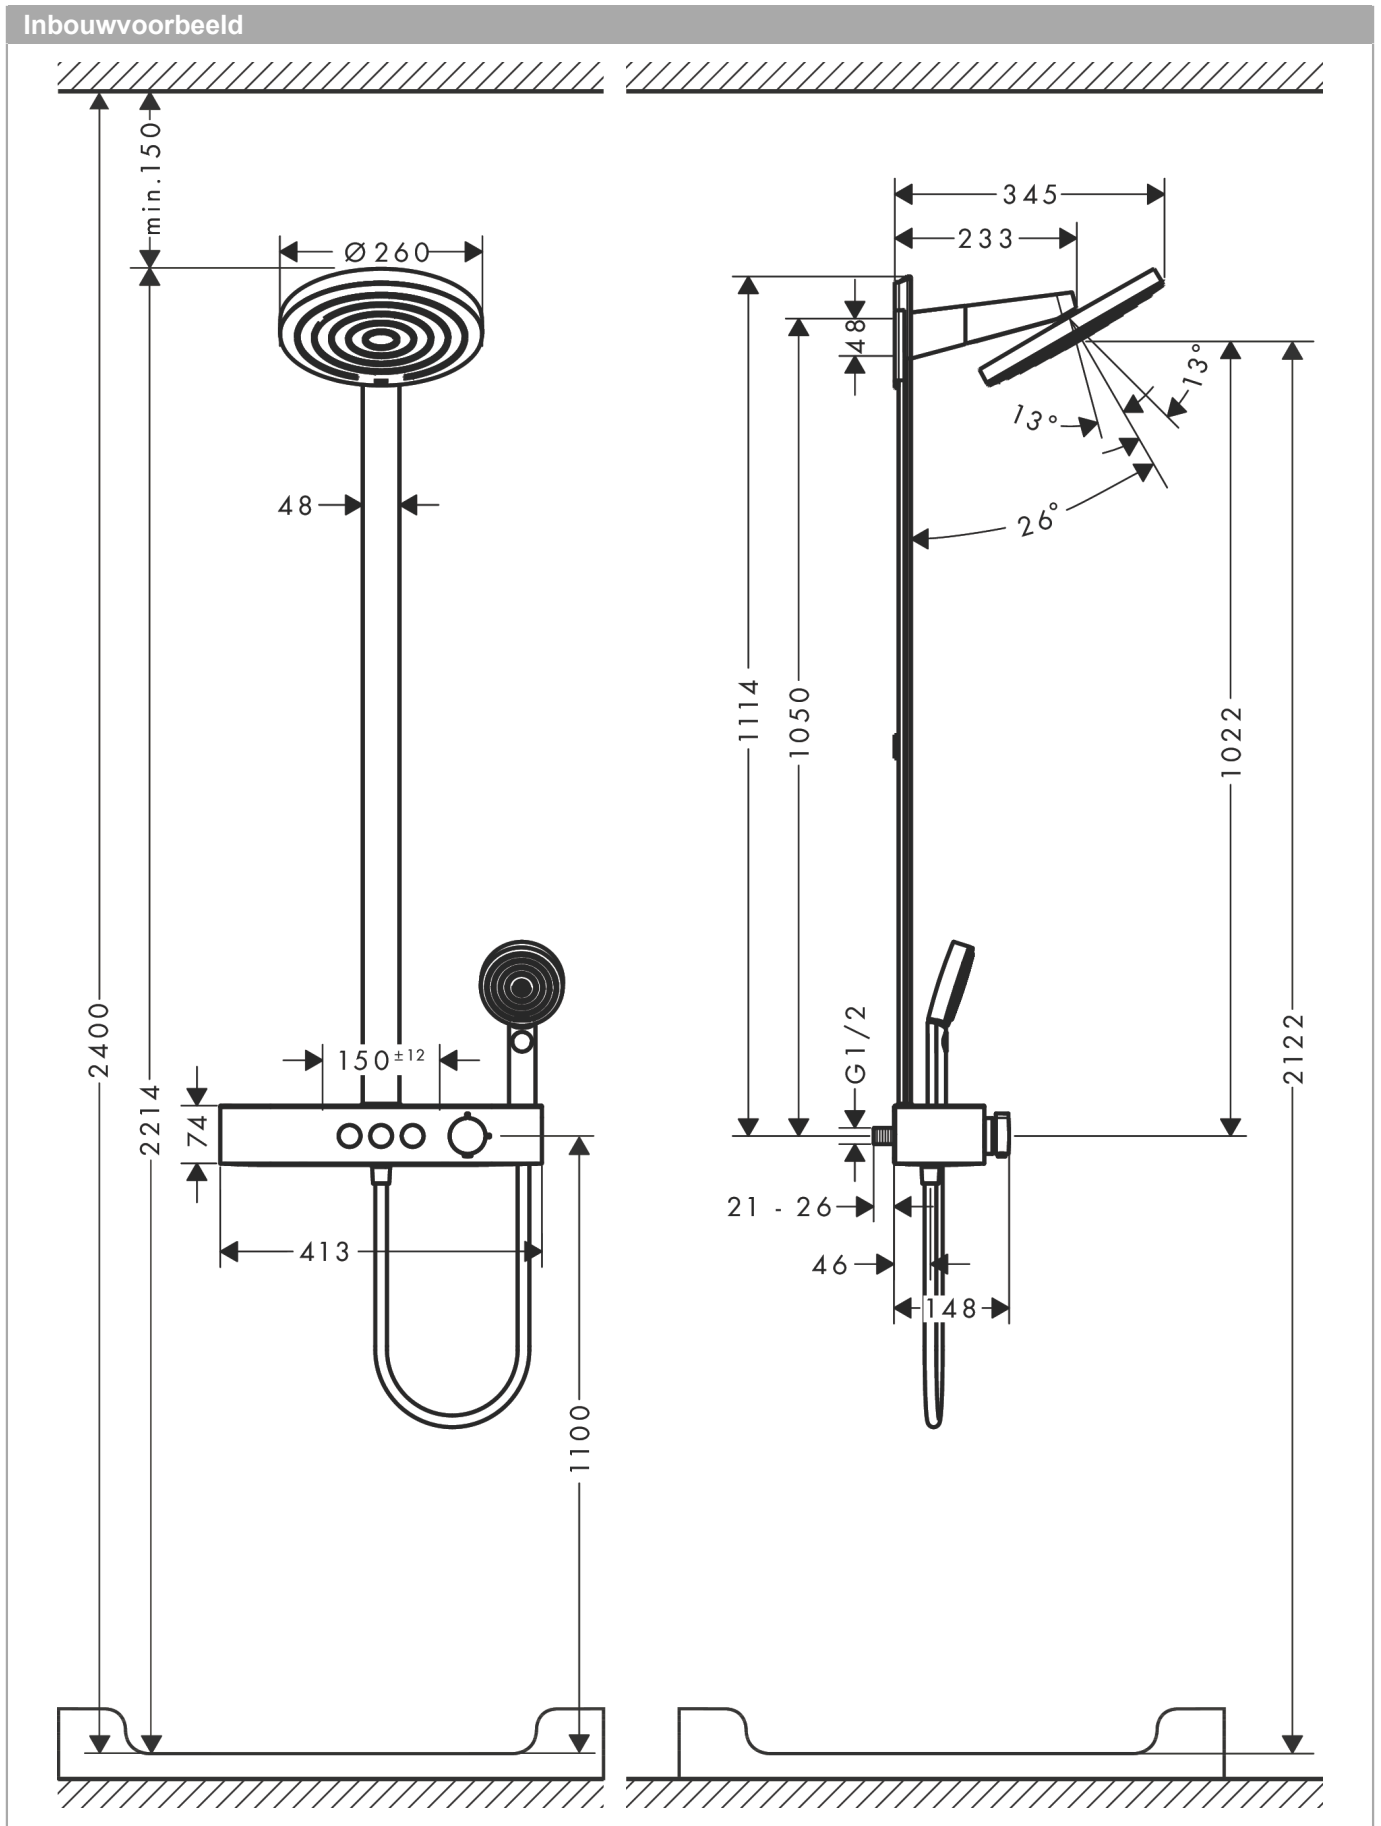

Pulsify S
Showerpipe 2jet mt ShowerTablet Select 400
Oppervlakte finish: **mat zwart** Artikelnummer: **24240670**

Inbouwvoorbeeld