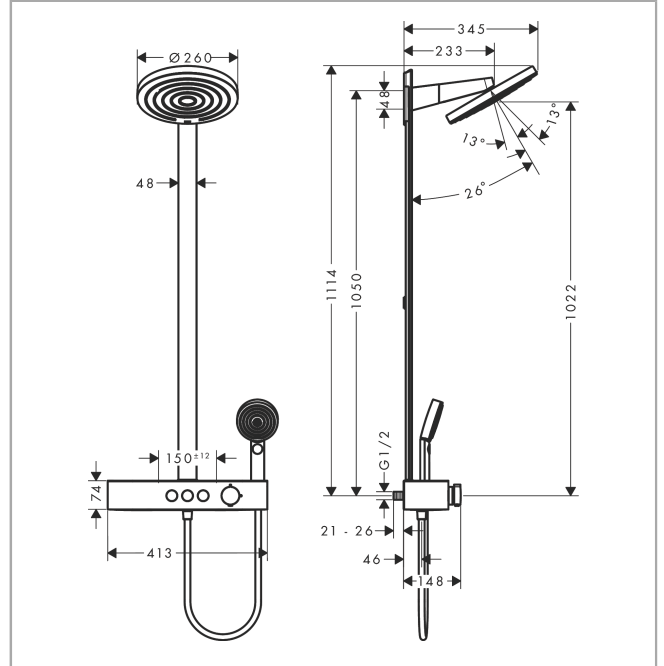

**Pulsify S****Showerpipe 2jet mt ShowerTablet Select 400**Oppervlakte finish: **mat zwart** Artikelnummer: **24240670****Beschrijving**

- bestaat uit: Hoofddouche, handdouche, douchethermostaat, glijstang, Doucheslang
- Hoofddouche Pulsify 260 2jet
- afmeting hoofddouche: 260 mm
- straalsoort hoofddouche: PowderRain, Intense PowderRain
- oppervlak straalplaat: grafiet
- Snelle afvoer laat de hoofddouche leeglopen wanneer deze 10° of meer gekanteld is.
- afneembare douchekop
- planchet gemaakt van kunststof
- planchet grafiet
- straalsoort handdouche: PowderRain, IntenseRain, massagestraal
- maximale doorstroomhoeveelheid bij 3 bar: 12,9 l/min
- kogelgewricht: hoofddouche 13-39° kantelbaar
- hoogte van buis kan worden verkort
- stangbreedte: 48 mm
- lengte douchearm hoofddouche: 233 mm
- CoolContact thermostaat: Zorgt dat de buitenkant niet warm wordt, waardoor douchen nog veiliger wordt
- thermostaat ShowerTablet Select 400
- gelijktijdig gebruik van 3 functies
- hartafstand 150 ± 12 mm
- intrinsiek veilig tegen terugstroming
- Thermostaat wordt geleverd met knoppen handdouche, PowderRain, Intense PowderRain
- 2 functies

**Artikeldetails**

Vrijblijvende advies verkoopprijs excl. BTW	1.211,70 €
Vrijblijvende advies verkoopprijs incl. BTW	1.466,16 €

**Technologie****Designprijzen**

**Pulsify S**  
**Showerpipe 2jet mt ShowerTablet Select 400**  
 Oppervlakte finish: **mat zwart** Artikelnummer: **24240670**

## Maattekening