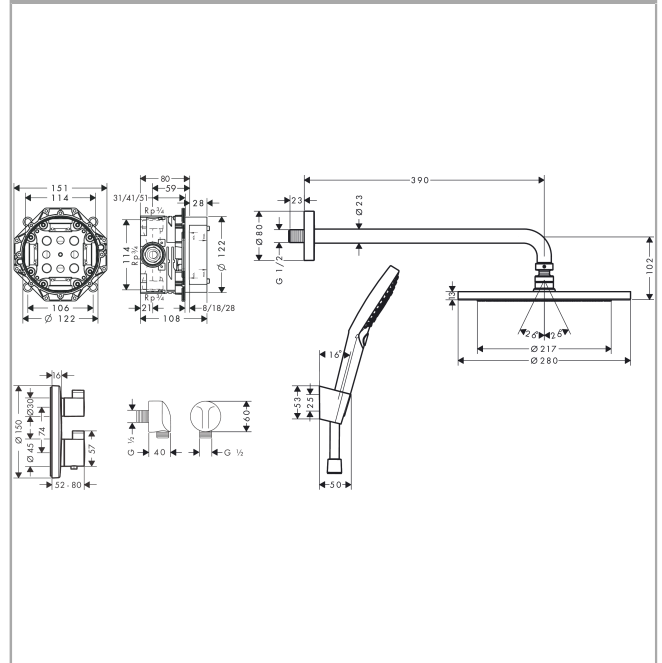

Croma
inbouw doucheset 1jet
 Oppervlak: **mat zwart** Artikelnummer: **27961670**

Beschrijving

- bestaat uit: Hoofddouche, handdouche, douchearm, Thermostaat, inbouwdeel, slangaansluiting, douchehouder, doucheslang
- grootte douchekop: 280 mm
- straalsoort hoofddouche: RainAir volle zachte regenstraal
- straalsoort handdouche: RainAir volle zachte regenstraal, Rain, Whirl intensieve massagestraal
- minimale bedrijfsdruk: 1,5 bar
- maximale bedrijfsdruk: 6 bar
- draaikoppeling voorkomt dat de slang in de knoop raakt
- aansluiting: inbouwdeel
- gelijktijdig gebruik van verschillende functies

Artikeldetails

Vrijblijvende advies verkoopprijs excl. BTW	1.621,45 €
Vrijblijvende advies verkoopprijs incl. BTW	1.961,95 €

Technologie

Productfoto

Maattekening

Croma
inbouw doucheset 1jet
 Oppervlak: **mat zwart** Artikelnummer: **27961670**

Explosietekening

Bouwjaar: >02/21

**Croma
inbouw doucheset 1jet**Oppervlak: **mat zwart** Artikelnummer: **27961670****Reserveonderdelenlijst**

Bouwjaar: >02/21

Regel	Beschrijving	Artikelnummer	Prijs incl. BTW	VE
1	Hoofdouche	26220670	-	1
2	douche-arm 390 mm	27413670	-	1
3	Handdouche	26530670	-	1
4	douchehouder	28331670	-	1
5	doucheslang Isiflex'B 1,25 m	28272670	-	1
6	Fixfit muuraansluitbocht	27454670	-	1
7	Kleurset	15758670	-	1
8	Basisset	01800180	-	1