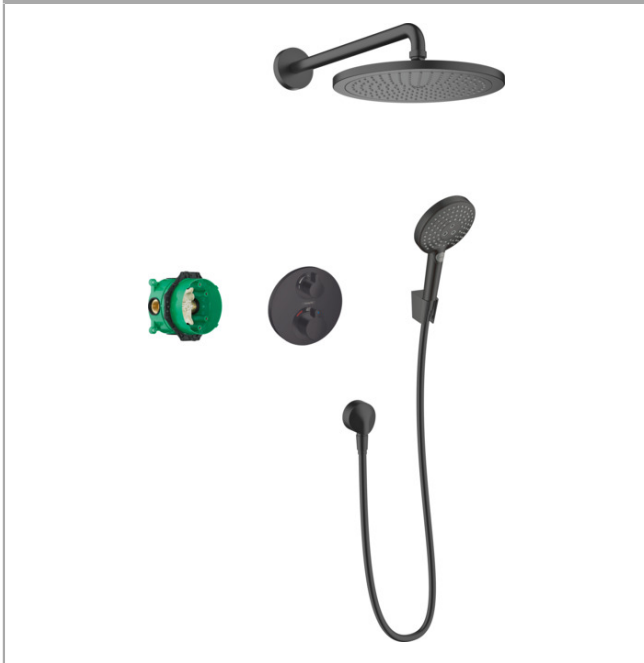

Croma
inbouw doucheset 1jet
 Oppervlak: **mat zwart** Artikelnummer: **27961670**

Beschrijving

- bestaat uit: Hoofddouche, handdouche, douchearm, Thermostaat, inbouwdeel, slangaansluiting, douchehouder, doucheslang
- grootte douchekop: 280 mm
- straalsoort hoofddouche: RainAir volle zachte regenstraal
- straalsoort handdouche: RainAir volle zachte regenstraal, Rain, Whirl intensieve massagestraal
- minimale bedrijfsdruk: 1,5 bar
- maximale bedrijfsdruk: 6 bar
- draaikoppeling voorkomt dat de slang in de knoop raakt
- aansluiting: inbouwdeel
- gelijktijdig gebruik van verschillende functies

Artikeldetails

Vrijblijvende advies verkoopprijs excl. BTW	1.621,45 €
Vrijblijvende advies verkoopprijs incl. BTW	1.961,95 €

Technologie

Productfoto

Maattekening

Croma
inbouw doucheset 1jet
 Oppervlak: **mat zwart** Artikelnummer: **27961670**

Explosietekening

Bouwjaar: >02/21

**Croma
inbouw doucheset 1jet**Oppervlak: **mat zwart** Artikelnummer: **27961670****Reserveonderdelenlijst**

Bouwjaar: >02/21

Regel	Beschrijving	Artikelnummer	Prijs incl. BTW	VE
1	Hoofdouche	26220670	-	1
2	douche-arm 390 mm	27413670	-	1
3	Handdouche	26530670	-	1
4	douchehouder	28331670	-	1
5	doucheslang Isiflex'B 1,25 m	28272670	-	1
6	Fixfit muuraansluitbocht	27454670	-	1
7	Kleurset	15758670	-	1
8	Basisset	01800180	-	1