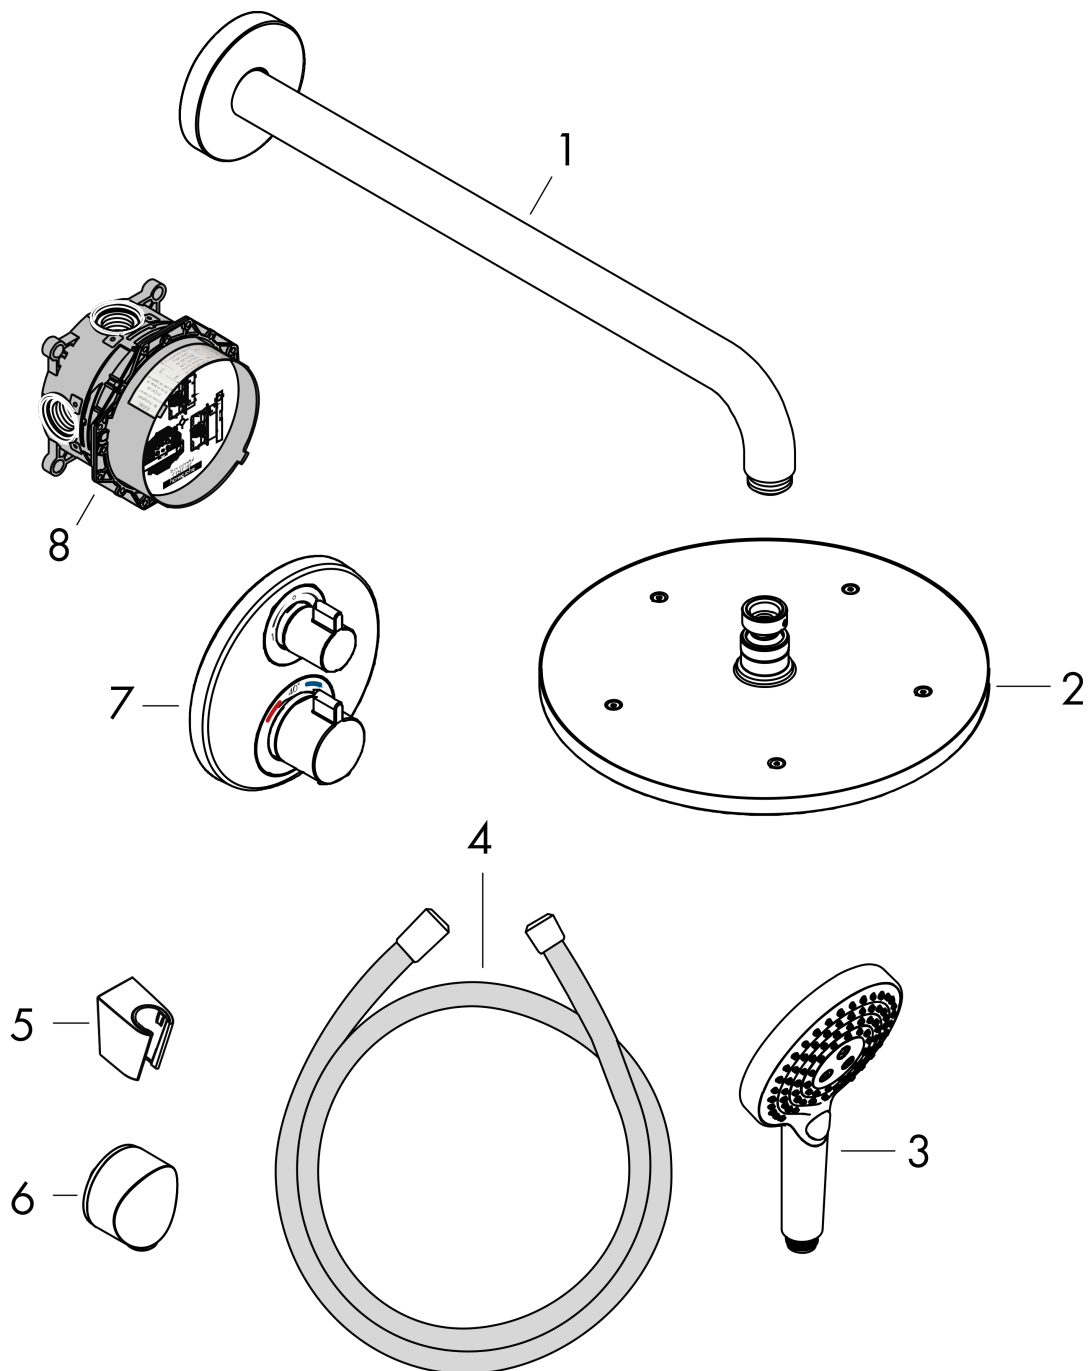

Croma
inbouw doucheset 1jet
 Oppervlak: **mat zwart** Artikelnummer: **27961670**

Beschrijving

- bestaat uit: Hoofddouche, handdouche, douchearm, Thermostaat, inbouwdeel, slangaansluiting, douchehouder, doucheslang
- grootte douchekop: 280 mm
- straalsoort hoofddouche: RainAir volle zachte regenstraal
- straalsoort handdouche: RainAir volle zachte regenstraal, Rain, Whirl intensieve massagestraal
- minimale bedrijfsdruk: 1,5 bar
- maximale bedrijfsdruk: 6 bar
- draaikoppeling voorkomt dat de slang in de knoop raakt
- aansluiting: inbouwdeel
- gelijktijdig gebruik van verschillende functies

Artikeldetails

Vrijblijvende advies verkoopprijs excl. BTW	1.621,45 €
Vrijblijvende advies verkoopprijs incl. BTW	1.961,95 €

Technologie

Productfoto

Maattekening

Croma
inbouw doucheset 1jet
 Oppervlak: **mat zwart** Artikelnummer: **27961670**

Explosietekening

Bouwjaar: >02/21

**Croma
inbouw doucheset 1jet**Oppervlak: **mat zwart** Artikelnummer: **27961670****Reserveonderdelenlijst**

Bouwjaar: >02/21

Regel	Beschrijving	Artikelnummer	Prijs incl. BTW	VE
1	Hoofdouche	26220670	-	1
2	douche-arm 390 mm	27413670	-	1
3	Handdouche	26530670	-	1
4	douchehouder	28331670	-	1
5	doucheslang Isiflex'B 1,25 m	28272670	-	1
6	Fixfit muuraansluitbocht	27454670	-	1
7	Kleurset	15758670	-	1
8	Basisset	01800180	-	1