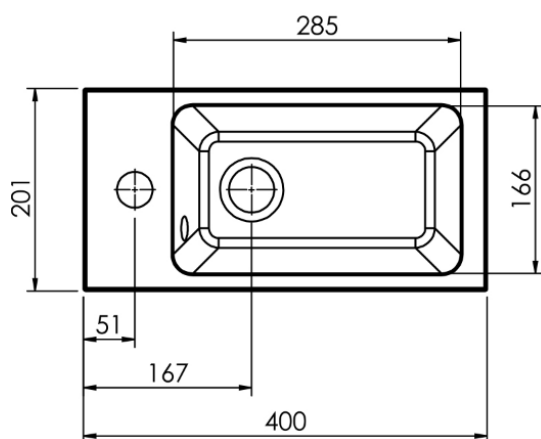

**HANDWASBAK VOOR ALBA/AURORA KAST - 400 X 201 X 122 MM**

**SKU 930524**

**AFMETINGEN:**      **Lengte: 400 mm**  
                              **Diepte: 201 mm**  
                              **Hoogte: 122 mm**