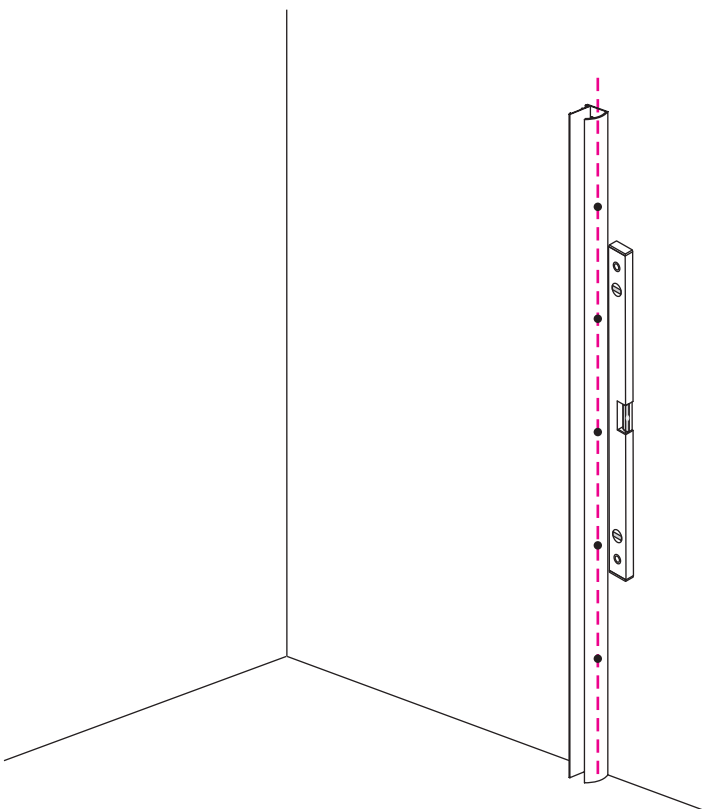

INSTALLATIE VOORSCHRIFT

Inloopdouche met NANO behandeld glas

Zonder NANO

NANO

NANO kant aan de binnenzijde
Te herkennen aan de sticker

NANO kant aan
de binnenzijde
Te herkennen
aan de sticker

Eventuele vlekken op het matglas-gedeelte
verwijderen met alcohol of glasreiniger.
Gebruik geen schuurmiddelen!

- 1015(500x2000)
- 1015(600x2000)
- 1015(700x2000)
- 1015(780-800x2000)
- 1015(880-900x2000)
- 1015(980-1000x2000)
- 1215(1080-1100x2000)
- 1215(1180-1200x2000)
- 1215(1280-1300x2000)
- 1215(1380-1400x2000)
- 1215(1580-1600x2000)