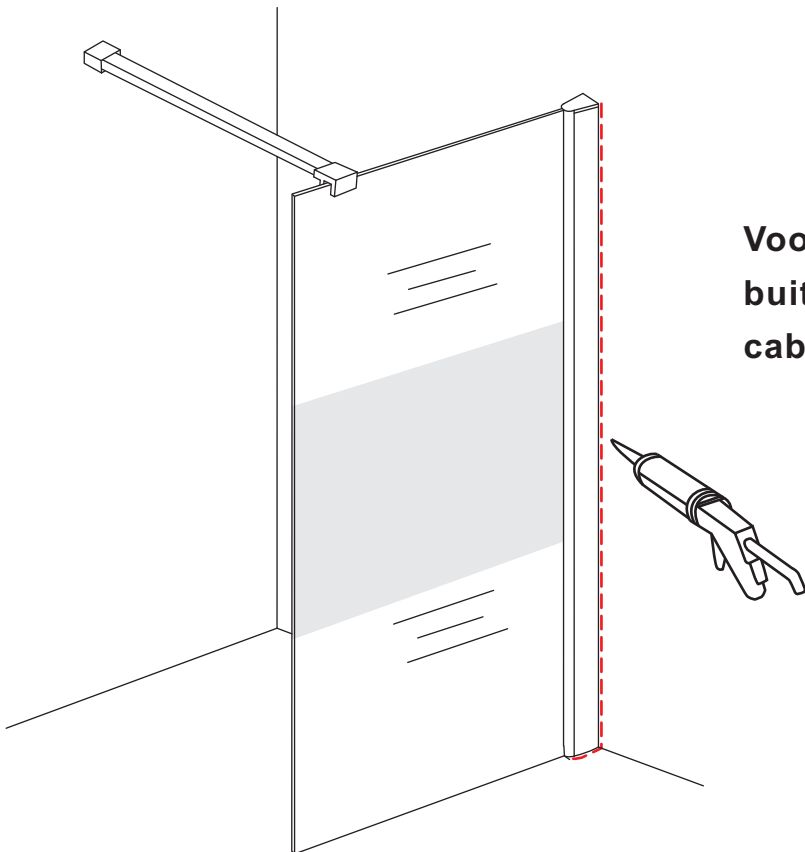

**Voorzie alleen de
buitenzijde van de
cabine van siliconenkit.**