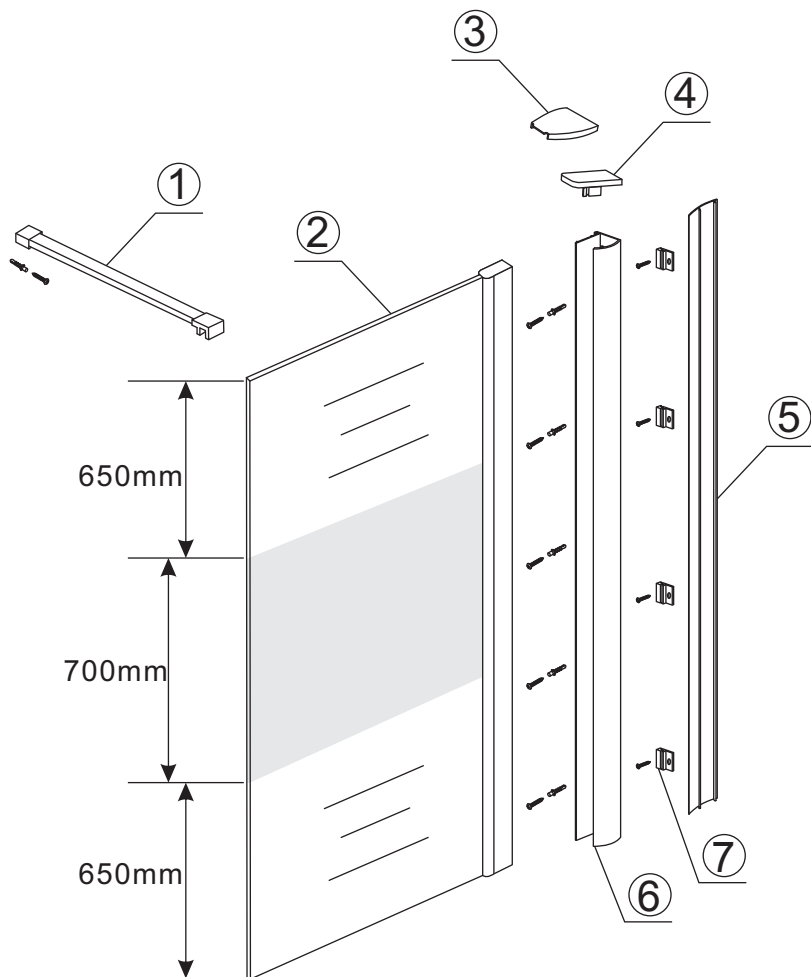

① X1	② X1	③ X1	④ X1	⑤ X1
⑥ X1	⑦ X4	X10	X6