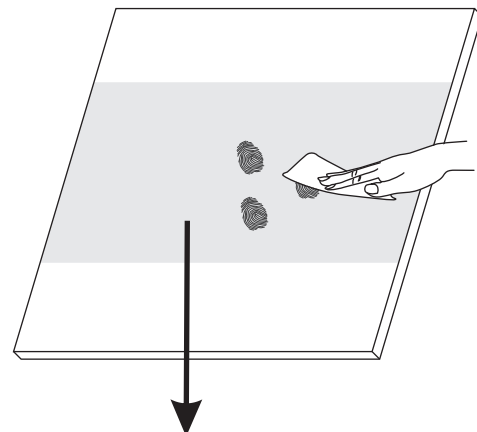

INSTALLATIE VOORSCHRIFT

Inloopdouche met NANO behandeld glas

Zonder NANO

NANO

NANO kant aan de binnenzijde
Te herkennen aan de sticker

NANO kant aan
de binnenzijde
Te herkennen
aan de sticker

Eventuele vlekken op het matglas-gedeelte
verwijderen met alcohol of glasreiniger.
Gebruik geen schuurmiddelen!

- 1015(500x2000)
- 1015(600x2000)
- 1015(700x2000)
- 1015(780-800x2000)
- 1015(880-900x2000)
- 1015(980-1000x2000)
- 1215(1080-1100x2000)
- 1215(1180-1200x2000)
- 1215(1280-1300x2000)
- 1215(1380-1400x2000)
- 1215(1580-1600x2000)