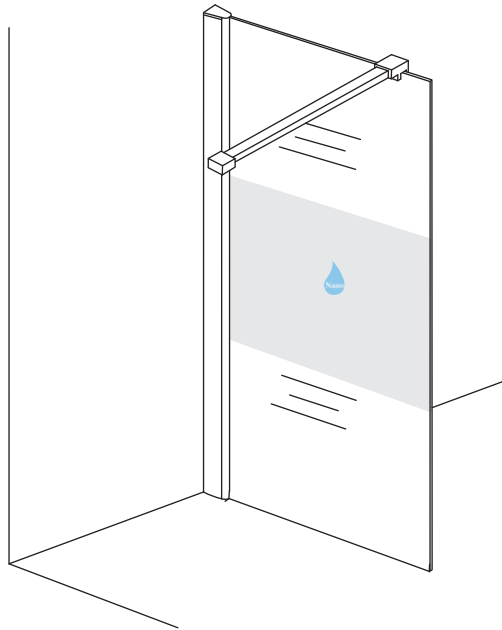

INSTALLATIE VOORSCHRIFT

Inloopdouche met NANO behandeld glas

Zonder NANO

NANO

NANO kant aan de binnenzijde
Te herkennen aan de sticker

NANO kant aan
de binnenzijde
Te herkennen
aan de sticker

Eventuele vlekken op het matglas-gedeelte
verwijderen met alcohol of glasreiniger.
Gebruik geen schuurmiddelen!

- 1015(500x2000)
- 1015(600x2000)
- 1015(700x2000)
- 1015(780-800x2000)
- 1015(880-900x2000)
- 1015(980-1000x2000)
- 1215(1080-1100x2000)
- 1215(1180-1200x2000)
- 1215(1280-1300x2000)
- 1215(1380-1400x2000)
- 1215(1580-1600x2000)