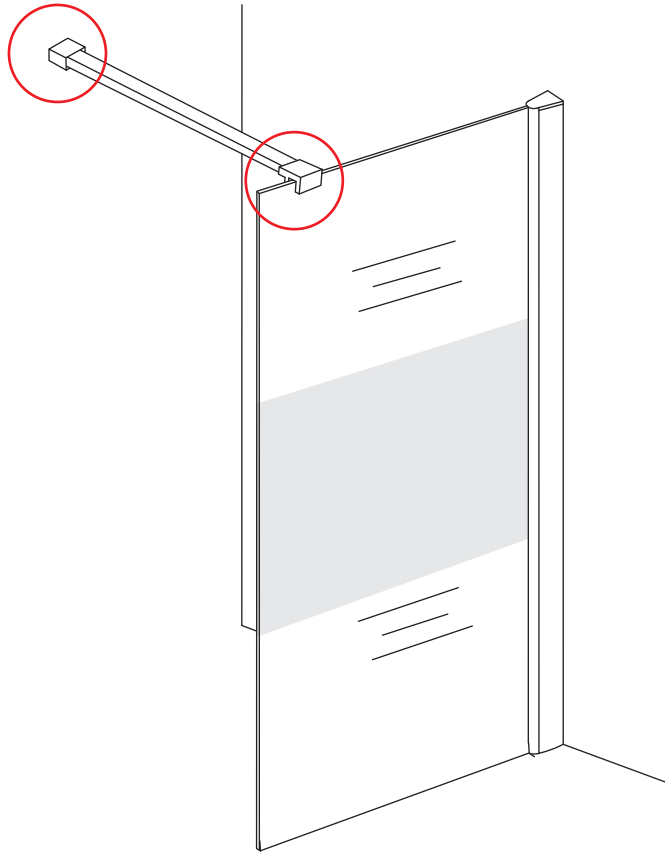

**Voorzie alleen de
buitenzijde van de
cabine van siliconenkit.**