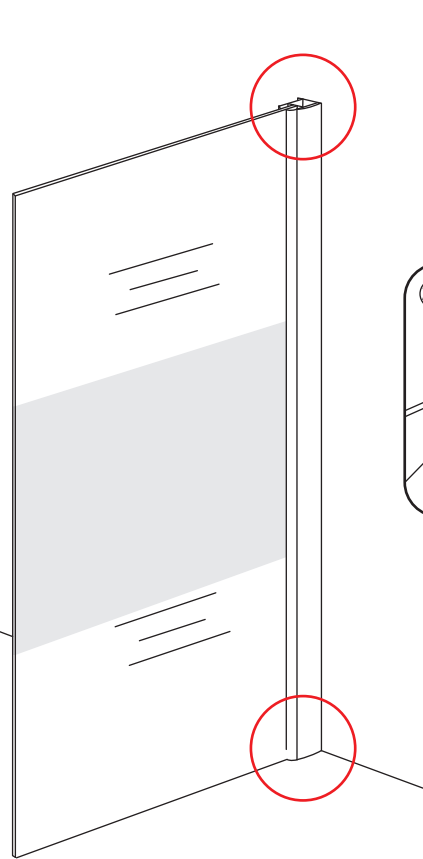

INSTALLATIE VOORSCHRIFT

Inloopdouche met NANO behandeld glas

Zonder NANO

NANO

NANO kant aan de binnenzijde
Te herkennen aan de sticker

NANO kant aan
de binnenzijde
Te herkennen
aan de sticker

Eventuele vlekken op het matglas-gedeelte
verwijderen met alcohol of glasreiniger.
Gebruik geen schuurmiddelen!

- 1015(500x2000)
- 1015(600x2000)
- 1015(700x2000)
- 1015(780-800x2000)
- 1015(880-900x2000)
- 1015(980-1000x2000)
- 1215(1080-1100x2000)
- 1215(1180-1200x2000)
- 1215(1280-1300x2000)
- 1215(1380-1400x2000)
- 1215(1580-1600x2000)