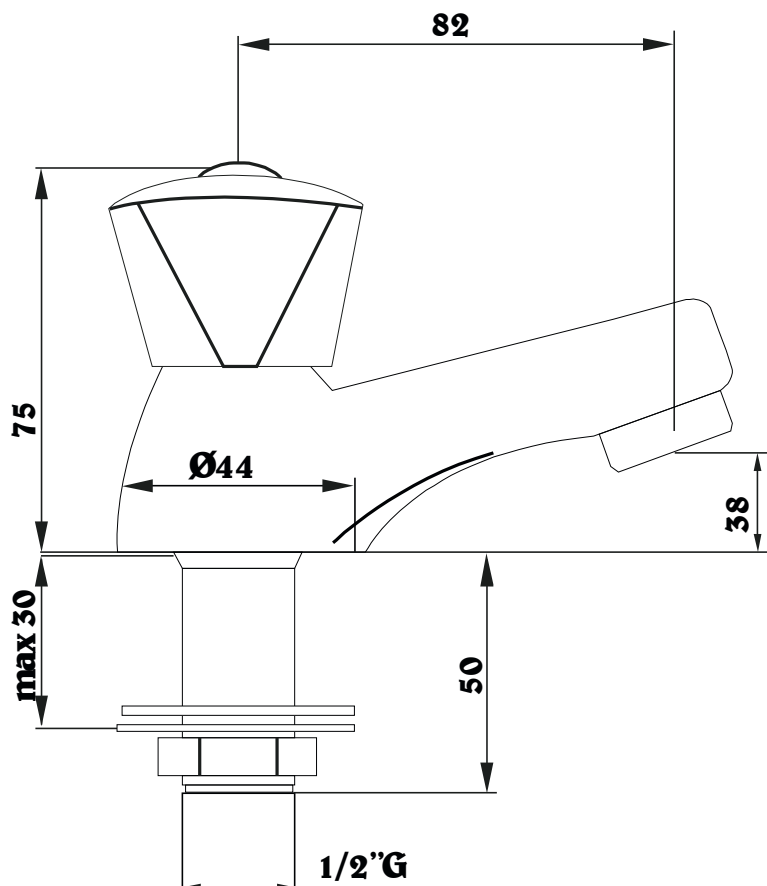

RIGA – ROBINET DE LAVE-MAINS AVEC BEC COURT

SKU 157114

<u>Matériel:</u>	laiton
<u>Couleur:</u>	chromé
<u>Caractéristiques:</u>	<ul style="list-style-type: none"> - robinet de lave-mains 1/2" - monotrou - avec bec fixe coulé - avec mousseur - à disques céramique