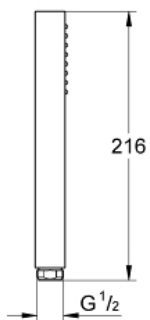

GROHE

Descriptif Produit:
Douche à main, 1 jet

Spécifications Produit:

normal (jet de pluie concentré)

GROHE EcoJoy limiteur de débit 9,5 l/min

GROHE DreamSpray: répartition uniforme du flux entre tous les diffuseurs