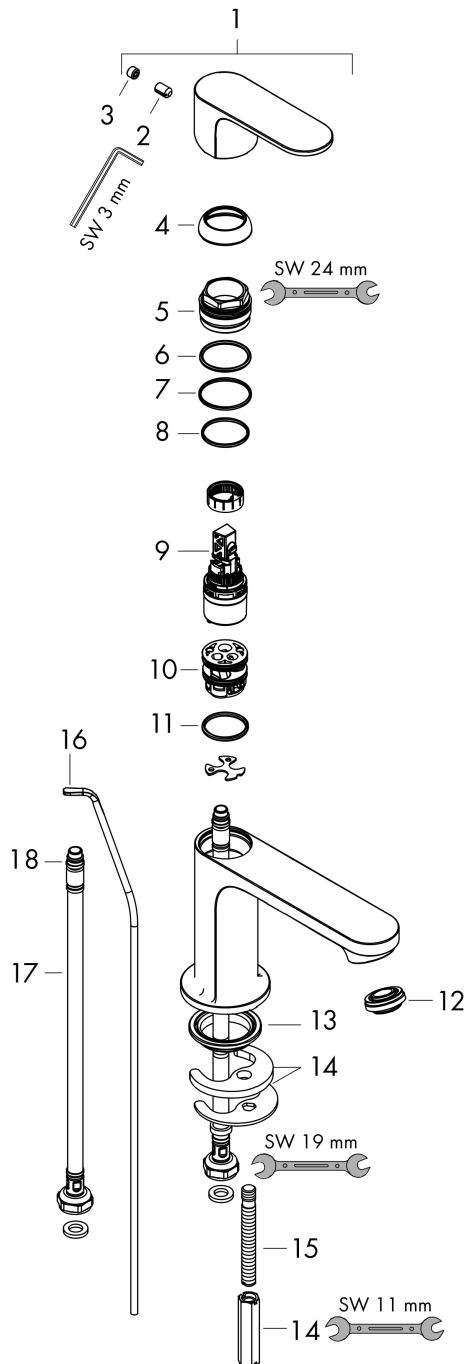

Rebris S**ééngreeps wastafelmengkraan 80 CoolStart met trekwaeste**Oppervlakte finish: **mat zwart** Artikelnummer: **72584670****Beschrijving**

- ComfortZone 80
- voorsprong uitloop 121 mm
- uitloophoogte: 84 mm
- greepvariant: rechte greep
- vaste uitloop
- straalsoort: normale straal
- maximale doorstroomhoeveelheid bij 3 bar: 5 l/min
- keramisch kardoes
- pop-up afvoergarnituur G 1¼
- materiaal afvoergarnituur: Metaal
- koud water met de greep in de middenpositie, bespaart energie en kosten
- EU taxonomie: max 6l/min - substantiële bijdrage (SC) mogelijk
- Kiwa K6161_Mechanical Mixers EN817

Artikeldetails

Vrijblijvende advies
verkoopprijs excl. BTW 133,60 €

Vrijblijvende advies
verkoopprijs incl. BTW 161,66 €

Technologie**Designprijzen****Productfoto****Maattekening**

Rebris S
ééngreeps wastafelmengkraan 80 CoolStart met trekwaste
 Oppervlakte finish: **mat zwart** Artikelnummer: **72584670**

Doorstroomdiagram

Rebris S
ééngreeps wastafelmengkraan 80 CoolStart met trekwaste
 Oppervlakte finish: **mat zwart** Artikelnummer: **72584670**

Explosietekening

Bouwjaar: >06/22

Rebris S
ééngreeps wastafelmengkraan 80 CoolStart met trekwaste
 Oppervlakte finish: **mat zwart** Artikelnummer: **72584670**

Reserveonderdelenlijst

Bouwjaar: >06/22

Regel	Beschrijving	Artikelnummer	Prijs incl. BTW	VE
1	greep	94644670	-	1
2	inbusschroef M6x10 DIN 916	96029000	-	1
3	greepstop	95704610	-	1
4	afdekkap	98863670	-	1
5	moer	98864000	-	1
6	O-ring 24x2	98388000	-	1
7	O-ring 27x1,5	92527000	-	1
8	O-ring 25x1,5	98146000	-	1
9	kardoes compl.	95973001	-	1
10	kardoesadapter	95975000	-	1
11	O-ring 23x2	98398000	-	1
12	perlator M24x1 (5 l/min)	94364000	-	1
13	dichting Ø 42	98722000	-	1
14	schachtbevestigingsset compl.	96016000	-	1
15	schroef M8 x 68	97736000	-	1
16	trekstang	96657670	-	1
17	aansluitslang 450 mm M8x0,75 G3/8	97206000	-	1
18	O-ring 6,6x1,6	93019000	-	1
a	afvoergarnituur	94139670	-	1