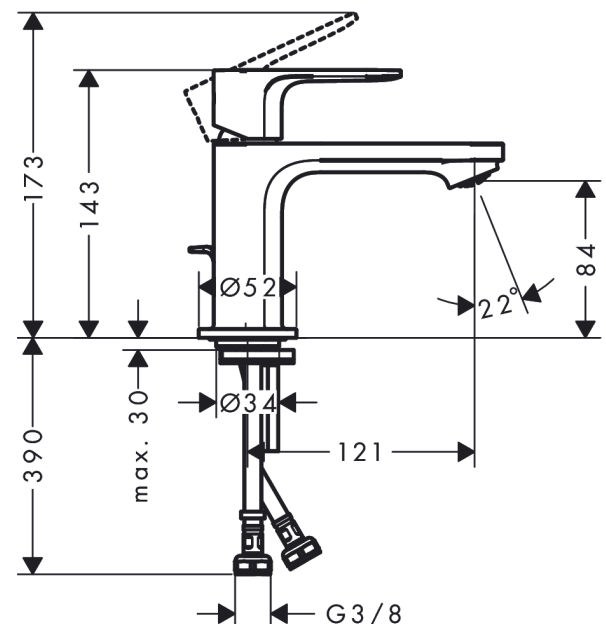

Rebris S**ééngreeps wastafelmengkraan 80 CoolStart met trekwaeste**Oppervlakte finish: **mat zwart** Artikelnummer: **72584670****Beschrijving**

- ComfortZone 80
- voorsprong uitloop 121 mm
- uitloophoogte: 84 mm
- greepvariant: rechte greep
- vaste uitloop
- straalsoort: normale straal
- maximale doorstroomhoeveelheid bij 3 bar: 5 l/min
- keramisch kardoes
- pop-up afvoergarnituur G 1¼
- materiaal afvoergarnituur: Metaal
- koud water met de greep in de middenpositie, bespaart energie en kosten
- EU taxonomie: max 6l/min - substantiële bijdrage (SC) mogelijk
- Kiwa K6161_Mechanical Mixers EN817

Artikeldetails

Vrijblijvende advies
verkoopprijs excl. BTW 133,60 €

Vrijblijvende advies
verkoopprijs incl. BTW 161,66 €

Technologie**Designprijzen****Productfoto****Maattekening**

Rebris S
ééngreeps wastafelmengkraan 80 CoolStart met trekwaste
 Oppervlakte finish: **mat zwart** Artikelnummer: **72584670**

Doorstroomdiagram

Rebris S
ééngreeps wastafelmengkraan 80 CoolStart met trekwaste
 Oppervlakte finish: **mat zwart** Artikelnummer: **72584670**

Explosietekening

Bouwjaar: >06/22

Rebris S
ééngreeps wastafelmengkraan 80 CoolStart met trekwaste
 Oppervlakte finish: **mat zwart** Artikelnummer: **72584670**

Reserveonderdelenlijst

Bouwjaar: >06/22

Regel	Beschrijving	Artikelnummer	Prijs incl. BTW	VE
1	greep	94644670	-	1
2	inbusschroef M6x10 DIN 916	96029000	-	1
3	greepstop	95704610	-	1
4	afdekkap	98863670	-	1
5	moer	98864000	-	1
6	O-ring 24x2	98388000	-	1
7	O-ring 27x1,5	92527000	-	1
8	O-ring 25x1,5	98146000	-	1
9	kardoes compl.	95973001	-	1
10	kardoesadapter	95975000	-	1
11	O-ring 23x2	98398000	-	1
12	perlator M24x1 (5 l/min)	94364000	-	1
13	dichting Ø 42	98722000	-	1
14	schachtbevestigingsset compl.	96016000	-	1
15	schroef M8 x 68	97736000	-	1
16	trekstang	96657670	-	1
17	aansluitslang 450 mm M8x0,75 G3/8	97206000	-	1
18	O-ring 6,6x1,6	93019000	-	1
a	afvoergarnituur	94139670	-	1