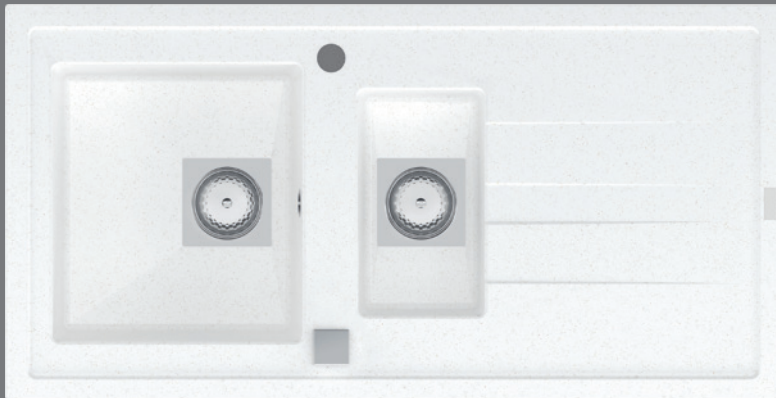

**MOLTO WHITE**  
SPOELTAFEL | ÉVIER

inbouwspoeltafel 1,5 bak  
évier à encastrer 1,5 bac  
**980 x 500 mm**

composiet wit  
composite blanc

**Trendy kleuren**

**Composiet materiaal**

Dit materiaal is stevig en duurzaam en is tevens UV-resistent. Daarnaast voelt composiet warm en zacht aan en zijn krassen volledig herstelbaar. Dit materiaal is makkelijk in onderhoud en bijgevolg hygiënisch.

### USPs

inbouwspoeltafel  
met voorgeboorde gaten  
met sifon  
mineralen + polyesterhars  
waterkeringsrand  
omkeerbaar  
gemakkelijk te reinigen  
bestand tegen warmte >300°C  
schock en krasbestendig

### USPs

évier à encastrer  
avec trous prépercés  
avec siphon  
minéraux + résine polyester  
profil rejet d'eau  
réversible  
facile à nettoyer  
résistant à la chaleur >300°C  
schock et résistant aux rayures

### Dimensions produit

980 x 500 mm  
meuble sous-évier à partir de 60 cm de largeur