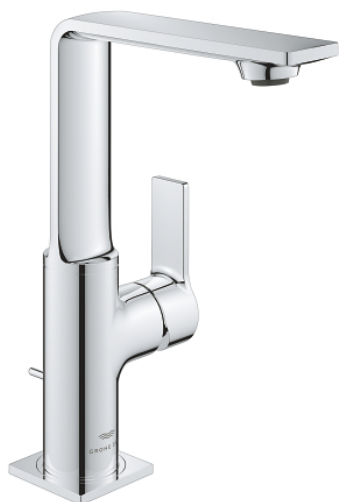

32 146 001 ALLURE WASTAFELMENGKRAAN L-SIZE

PRODUCTOMSCHRIJVING

- ééngatsmontage
- draaibare uitloop
- **GROHE SilkMove** 28 mm cartouche met keramische schijven
- **GROHE StarLight** schitterende chroomafwerking
- **GROHE EcoJoy**: maximale doorstroming: 5,7 l/min.
- **GROHE FastFixation Plus**
- GROHE AquaGuide verstelbare slanke luchtmousseur
- automatische lediging 1 1/4"
- flexibele aansluitslangen
- temperatuurbegrenzer

32 146 001 ALLURE WASTAFELMENGKRAAN L-SIZE