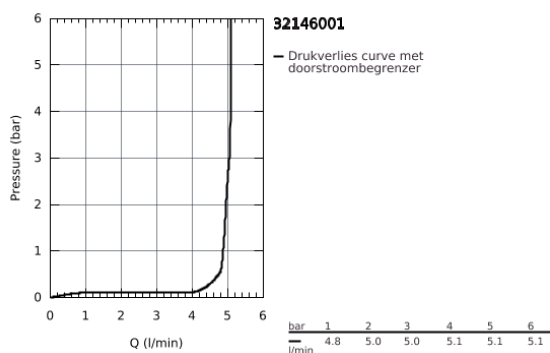

32 146 001 ALLURE WASTAFELMENGKRAAN L-SIZE

PRODUCTOMSCHRIJVING

- ééngatsmontage
- draaibare uitloop
- **GROHE SilkMove** 28 mm cartouche met keramische schijven
- **GROHE StarLight** schitterende chroomafwerking
- **GROHE EcoJoy**: maximale doorstroming: 5,7 l/min.
- **GROHE FastFixation Plus**
- GROHE AquaGuide verstelbare slanke luchtmousseur
- automatische lediging 1 1/4"
- flexibele aansluitslangen
- temperatuurbegrenzer

32 146 001 ALLURE WASTAFELMENGKRAAN L-SIZE