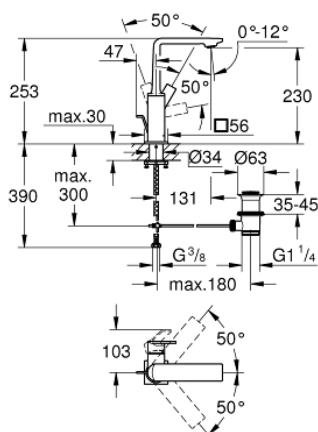

32 146 001 ALLURE WASTAFELMENGKRAAN L-SIZE

PRODUCTOMSCHRIJVING

- ééngatsmontage
- draaibare uitloop
- **GROHE SilkMove** 28 mm cartouche met keramische schijven
- **GROHE StarLight** schitterende chroomafwerking
- **GROHE EcoJoy**: maximale doorstroming: 5,7 l/min.
- **GROHE FastFixation Plus**
- GROHE AquaGuide verstelbare slanke luchtmousseur
- automatische lediging 1 1/4"
- flexibele aansluitslangen
- temperatuurbegrenzer

32 146 001 ALLURE WASTAFELMENGKRAAN L-SIZE