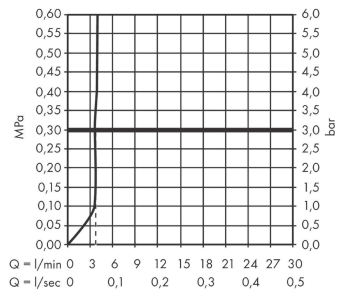

Tecturis S

2-gats wastafelkraan 150 CoolStart met waste

Oppervlakte finish: **Brushed Bronze** Artikelnummer: **73353140**

Doorstroomdiagram