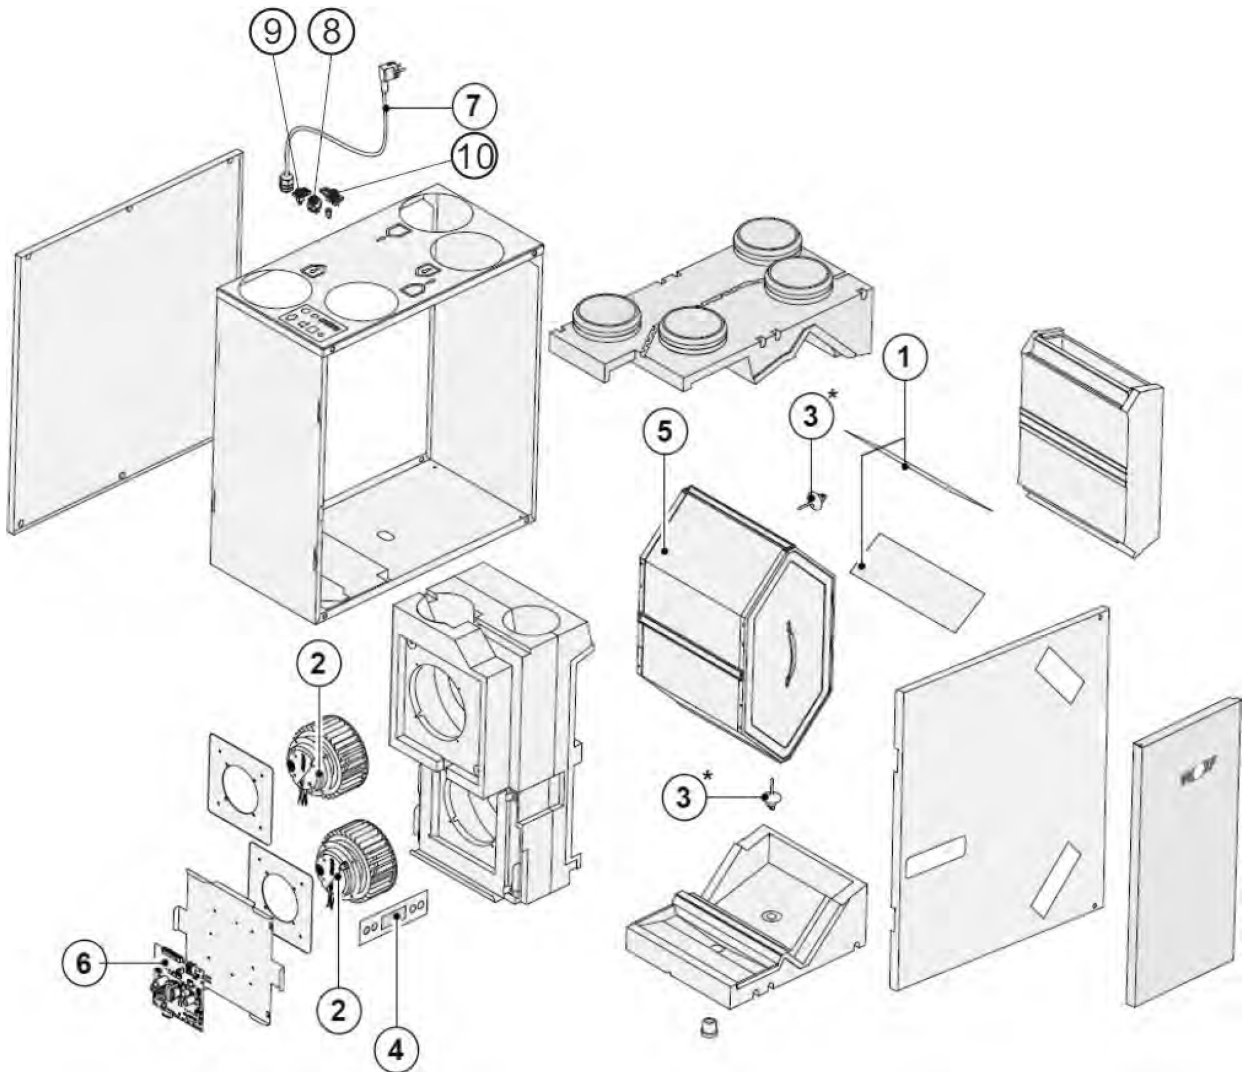

Ventilatie-unit met WTW Unité de ventilation avec récupération de chaleur

Onderdelen – Pièces détachées

CWL – 180 Excellent

POS	OMSCHRIJVING	DESIGNATION	SKU	REF.WOLF	CWL – 180 Excellent
1	Filterset 2x G4-filter (Standaarduitvoering)	Kit de filtre : 2 filtres G4 (modèle standard)	860017	16 68 492	x
2	Ventilator CWL-180 Excellent	Ventilateur CWL-180 Excellent	850060	21 38 034	x
3	Temperatuursensor	Capteur de température	850061	27 45 155	x
4	Bedieningspaneel	Tableau de commande	850062	27 45 156	x
5	Warmtewisselaar	Echangeur de chaleur	860065	20 70 707	x
6	Regelprint	Circuit imprimé	850063	27 45 159	x
7	Kabel met netstekker CWL-180 Excellent	Cordon avec prise		27 45 401	x
8	RJ12-kabel CWL-180 Excellent	RJ12-cable CWL-180 Excellent		27 45 334	x
9	E-bus stekker	Fiche E-bus		27 45 404	x
10	Plus stekker CWL Excellent 9-polig	Fiche Plus CWL Excellent 9-pôles		27 45 405	x