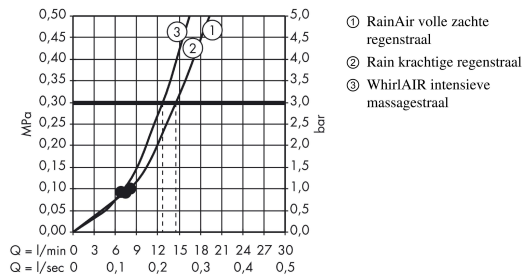

Raindance Select E
doucheset 120 3jet met Unica'S Puro glijstang 65 cm en zeepschaal
 Oppervlakte finish: **chrom** Artikelnummer: **26620000**

Beschrijving

- bestaat uit: handdouche, glijstang, Doucheslang, schuifstuk, zeepschaal
- diameter handdouche 120 mm
- Rain, RainAir volle zachte regenstraal, Whirl intensieve massagestraal
- handige straalkeuze via Select-knop
- traploos in hoogte verstelbaar
- 90° in positie verstelbare handdouchehouder, zwenkbaar naar links en rechts, omhoog en omlaag
- wandhouders gemaakt van kunststof
- profielbuis: ronde
- buislengte: 718 mm
- diameter glijstang: 22 mm
- boorafstand 625 mm
- draaikoppeling voorkomt dat de slang in de knoop raakt

Artikeldetails

Vrijblijvende advies verkoopprijs excl. BTW	211,85 €
Vrijblijvende advies verkoopprijs incl. BTW	256,34 €

Technologie

Productfoto

Maattekening

Raindance Select E
doucheset 120 3jet met Unica'S Puro glijstang 65 cm en zeepschaal
 Oppervlakte finish: **chrom** Artikelnummer: **26620000**

Doorstroombiagram

De verbruikswaarden werden in overeenstemming met de praktijk met de bijbehorende armaturen (thermostaat/mengkraan/inbouwventiel) gemeten.

Raindance Select E
doucheset 120 3jet met Unica'S Puro glijstang 65 cm en zeepschaal
Oppervlakte finish: **chrom** Artikelnummer: **26620000**