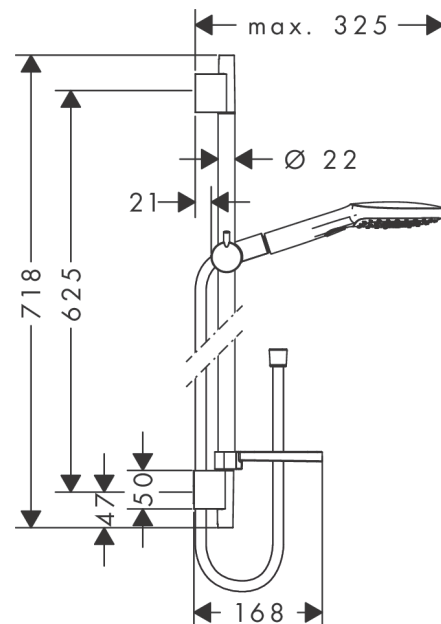

Raindance Select E
doucheset 120 3jet met Unica'S Puro glijstang 65 cm en zeepschaal
 Oppervlakte finish: **chrom** Artikelnummer: **26620000**

Beschrijving

- bestaat uit: handdouche, glijstang, Doucheslang, schuifstuk, zeepschaal
- diameter handdouche 120 mm
- Rain, RainAir volle zachte regenstraal, Whirl intensieve massagestraal
- handige straalkeuze via Select-knop
- traploos in hoogte verstelbaar
- 90° in positie verstelbare handdouchehouder, zwenkbaar naar links en rechts, omhoog en omlaag
- wandhouders gemaakt van kunststof
- profielbuis: ronde
- buislengte: 718 mm
- diameter glijstang: 22 mm
- boorafstand 625 mm
- draaikoppeling voorkomt dat de slang in de knoop raakt

Artikeldetails

Vrijblijvende advies verkoopprijs excl. BTW	211,85 €
Vrijblijvende advies verkoopprijs incl. BTW	256,34 €

Technologie

Productfoto

Maattekening

Raindance Select E
doucheset 120 3jet met Unica'S Puro glijstang 65 cm en zeepschaal
 Oppervlakte finish: **chrom** Artikelnummer: **26620000**

Doorstroombiagram

De verbruikswaarden werden in overeenstemming met de praktijk met de bijbehorende armaturen (thermostaat/mengkraan/inbouwventiel) gemeten.

Raindance Select E
doucheset 120 3jet met Unica'S Puro glijstang 65 cm en zeepschaal
Oppervlakte finish: **chrom** Artikelnummer: **26620000**

Reserveonderdelenlijst

Bouwjaar: >10/12

Regel	Beschrijving	Artikelnummer	Prijs incl. BTW	VE
1	afdekkap	97709000	-	1
2	wandsteun	96275000	-	1
3	opvulschijf 7 mm	97450000	-	1
4	bevestigingsmateriaal	96179000	-	1
5	schuifstuk cpl.	97651000	-	1
6	zeepschaal	26519000	-	1
7	Casettaklemme, Ø 22 mm	96189000	-	1
8	Handdouche	26520000	-	1
9	filter	97708000	-	1
10	doucheslang Isiflex'B 1,60 m	28276000	-	1