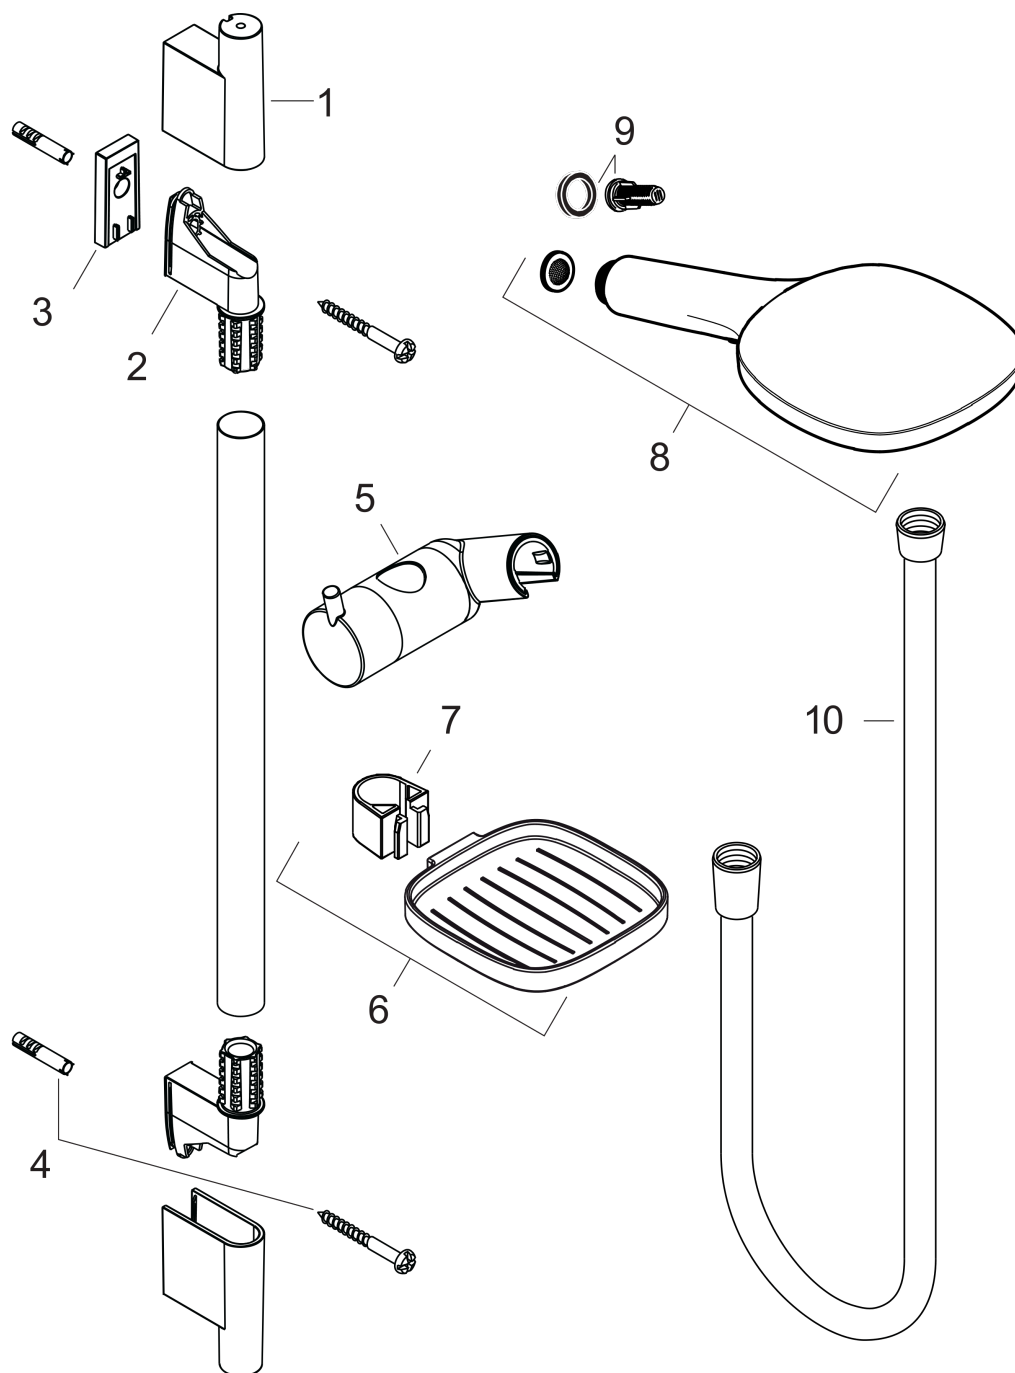

Raindance Select E
doucheset 120 3jet met Unica'S Puro glijstang 65 cm en zeepschaal
 Oppervlakte finish: **chrom** Artikelnummer: **26620000**

Beschrijving

- bestaat uit: handdouche, glijstang, Doucheslang, schuifstuk, zeepschaal
- diameter handdouche 120 mm
- Rain, RainAir volle zachte regenstraal, Whirl intensieve massagestraal
- handige straalkeuze via Select-knop
- traploos in hoogte verstelbaar
- 90° in positie verstelbare handdouchehouder, zwenkbaar naar links en rechts, omhoog en omlaag
- wandhouders gemaakt van kunststof
- profielbuis: ronde
- buislengte: 718 mm
- diameter glijstang: 22 mm
- boorafstand 625 mm
- draaikoppeling voorkomt dat de slang in de knoop raakt

Doorstroombiagram

De verbruikswaarden werden in overeenstemming met de praktijk met de bijbehorende armaturen (thermostaat/mengkraan/inbouwventiel) gemeten.

Raindance Select E
doucheset 120 3jet met Unica'S Puro glijstang 65 cm en zeepschaal
Oppervlakte finish: **chrom** Artikelnummer: **26620000**

Inbouwvoorbeeld

Raindance Select E
doucheset 120 3jet met Unica'S Puro glijstang 65 cm en zeepschaal
Oppervlakte finish: **chrom** Artikelnummer: **26620000**

Explosietekening

Bouwjaar: >10/12

Raindance Select E
doucheset 120 3jet met Unica'S Puro glijstang 65 cm en zeepschaal
 Oppervlakte finish: **chrom** Artikelnummer: **26620000**

Reserveonderdelenlijst

Bouwjaar: >10/12

Regel	Beschrijving	Artikelnummer	Prijs incl. BTW	VE
1	afdekkap	97709000	-	1
2	wandsteun	96275000	-	1
3	opvulschijf 7 mm	97450000	-	1
4	bevestigingsmateriaal	96179000	-	1
5	schuifstuk cpl.	97651000	-	1
6	zeepschaal	26519000	-	1
7	Casettaklemme, Ø 22 mm	96189000	-	1
8	Handdouche	26520000	-	1
9	filter	97708000	-	1
10	doucheslang Isiflex'B 1,60 m	28276000	-	1