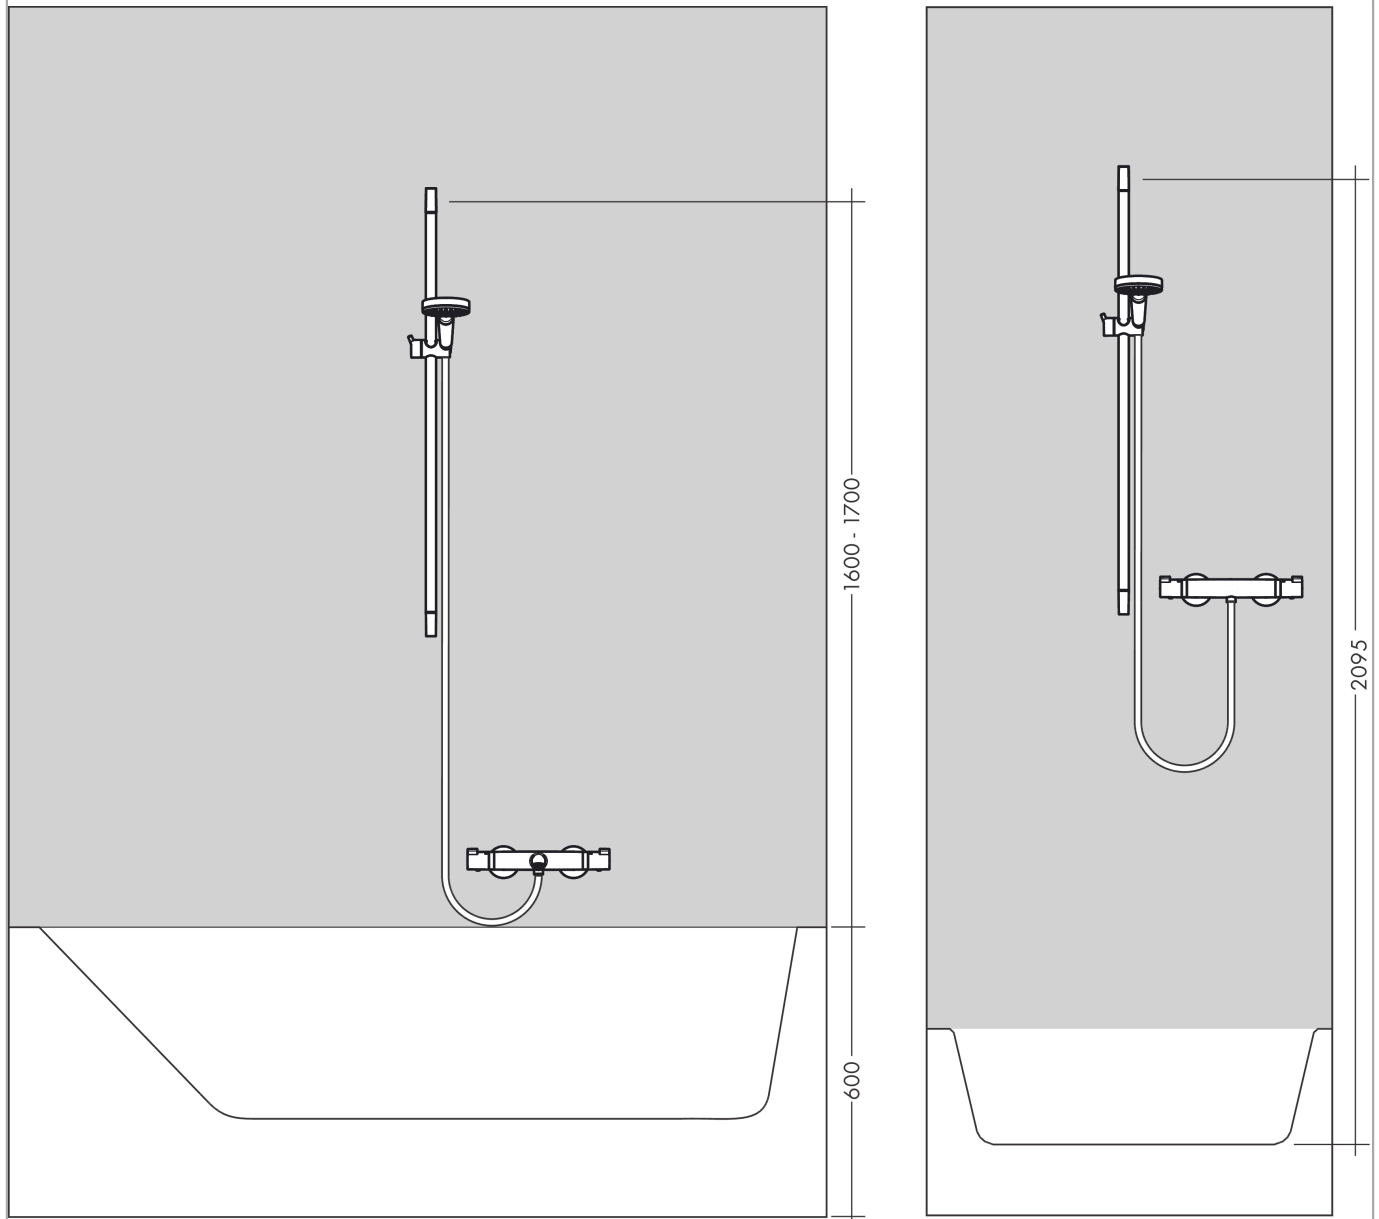

Raindance Select E
doucheset 120 3jet met Unica'S Puro glijstang 65 cm en zeepschaal
 Oppervlakte finish: **chrom** Artikelnummer: **26620000**

Beschrijving

- bestaat uit: handdouche, glijstang, Doucheslang, schuifstuk, zeepschaal
- diameter handdouche 120 mm
- Rain, RainAir volle zachte regenstraal, Whirl intensieve massagestraal
- handige straalkeuze via Select-knop
- traploos in hoogte verstelbaar
- 90° in positie verstelbare handdouchehouder, zwenkbaar naar links en rechts, omhoog en omlaag
- wandhouders gemaakt van kunststof
- profielbuis: ronde
- buislengte: 718 mm
- diameter glijstang: 22 mm
- boorafstand 625 mm
- draaikoppeling voorkomt dat de slang in de knoop raakt

Artikeldetails

Vrijblijvende advies verkoopprijs excl. BTW	211,85 €
Vrijblijvende advies verkoopprijs incl. BTW	256,34 €

Technologie

Productfoto

Maattekening

Raindance Select E
doucheset 120 3jet met Unica'S Puro glijstang 65 cm en zeepschaal
 Oppervlakte finish: **chrom** Artikelnummer: **26620000**

Doorstroombiagram

De verbruikswaarden werden in overeenstemming met de praktijk met de bijbehorende armaturen (thermostaat/mengkraan/inbouwventiel) gemeten.

Raindance Select E
doucheset 120 3jet met Unica'S Puro glijstang 65 cm en zeepschaal
Oppervlakte finish: **chrom** Artikelnummer: **26620000**

Inbouwvoorbeeld

Raindance Select E
doucheset 120 3jet met Unica'S Puro glijstang 65 cm en zeepschaal
Oppervlakte finish: **chrom** Artikelnummer: **26620000**

Explosietekening

Bouwjaar: >10/12

Raindance Select E
doucheset 120 3jet met Unica'S Puro glijstang 65 cm en zeepschaal
 Oppervlakte finish: **chrom** Artikelnummer: **26620000**