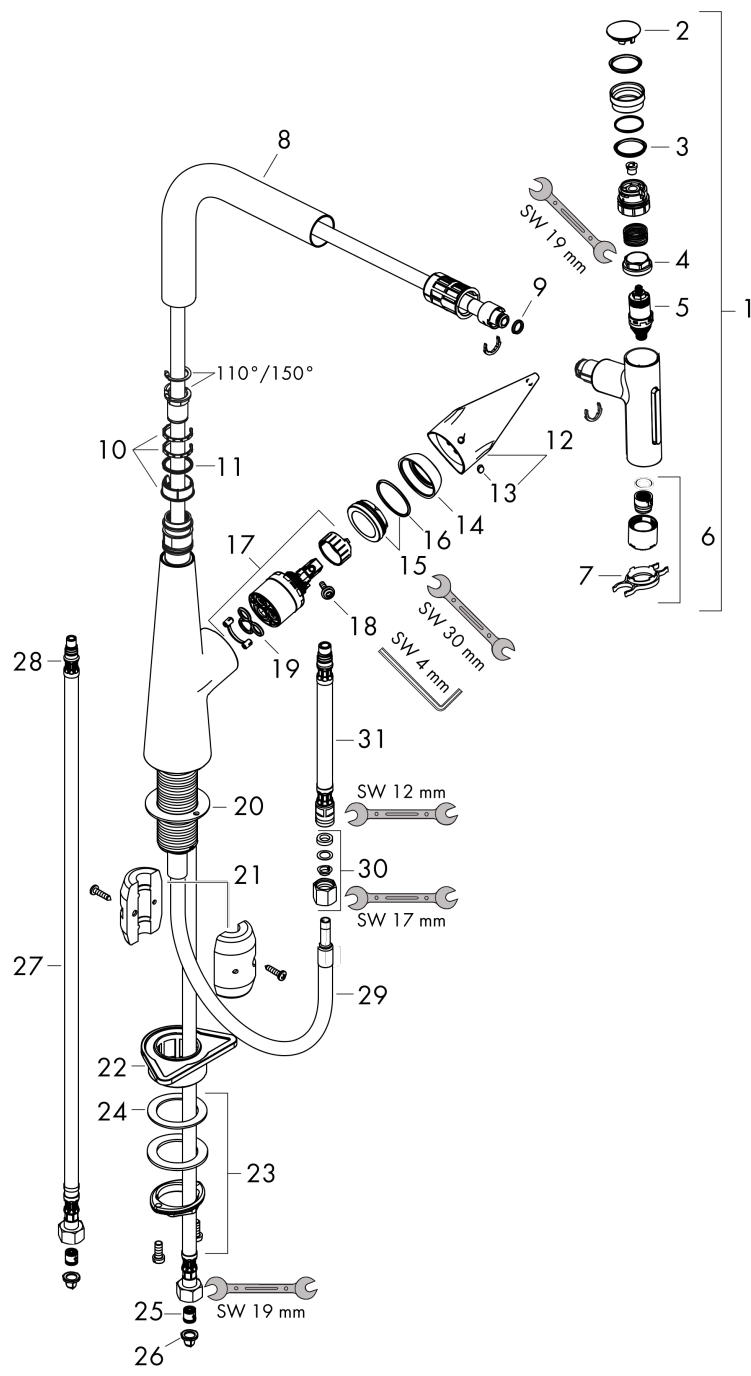

Talis Select M51

M5117-H300 ééngreeps keukenmengkraan met uittrekbare vuistdouche

Oppervlakte finish: **chrom** Artikelnummer: **72823000**

Beschrijving

- draaibereik 110° / 150°
- laminaire straal, douchestraal
- douchestraal is vast te zetten, wisseling van straal door één druk op de knop en straal wordt uitgezet door het sluiten van de greep.
- Select knop voor comfortabel aan- en uitzetten van de kraan tijdens gebruik
- MagFit magnetische douchehouder
- maximale doorstroomhoeveelheid bij 3 bar: 8 l/min
- keramisch kardoes
- eenvoudige montage dankzij de G 3/8 flexibele aansluitslangen
- Uittrek lengte tot 50 cm

Oppervlakte finish: **chrom** Artikelnummer: 72823000

Explosietekening

Bouwjaar: >10/19

Talis Select M51**M5117-H300 ééngreeps keukenmengkraan met uittrekbare vuistdouche**Oppervlakte finish: **chrom** Artikelnummer: **72823000****Reserveonderdelenlijst**

Bouwjaar: >10/19

Regel	Beschrijving	Artikelnummer	Prijs incl. BTW	VE
1	vuistdouche	93412000	-	1
2	deksel	92566880	-	1
3	O-Ring 14x1,5	98201000	-	1
4	moer	92567000	-	1
5	bovendeel	98463000	-	1
6	straalschijf	93342000	-	1
7	servicesleutel	95910000	-	1
8	uitloop compl.	92583000	-	1
9	O-ring 8x2	98112000	-	1
10	stelringset	98365000	-	1
11	O-ring 21x2,5	98211000	-	1
12	greep	92581000	-	1
13	greepstop	96338000	-	1
14	afdekkap	95498000	-	1
15	moer	97209000	-	1
16	O-Ring 32x2	98193000	-	1
17	kardoes compl.	92730000	-	1
18	borgschroef	95140000	-	1
19	dichting	95008000	-	1
20	dichting	92582000	-	1
21	gewicht	92500000	-	1
22	bevestigingsmateriaal	97523000	-	1
23	schachtbevestigingsset compl. (Ø 34)	95049000	-	1
24	stelring	97548000	-	1
25	terugslagklep DW 10	96456000	-	1
26	zeefdichting	95291000	-	1
27	aansluitslang 900 mm M8x0,75 G3/8	95372000	-	1
28	O-ring 7x1,5	98422000	-	1
29	slang 1,50 m	92569000	-	1
30	klemverbinding	96099000	-	1
31	aansluitslang 600 mm M10x1	92568000	-	1
a	Kranenvet	90920000	-	1