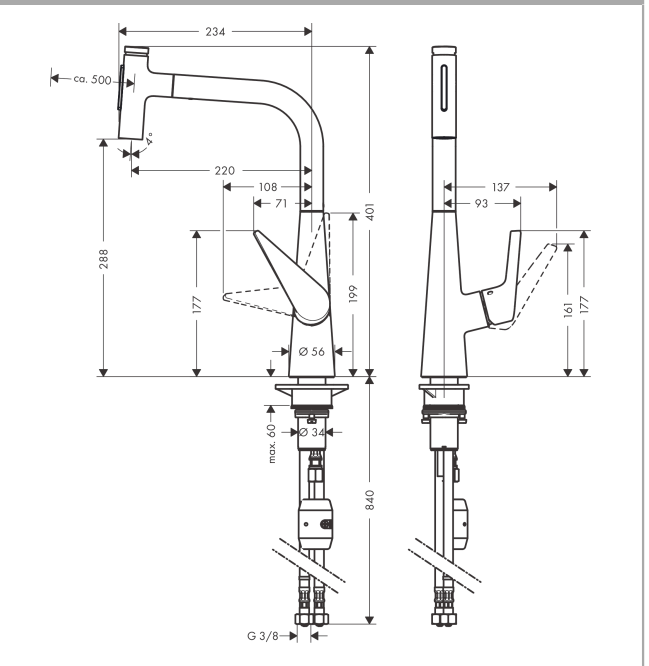

Maattekening