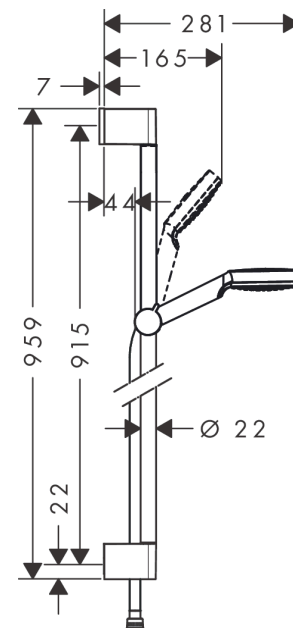

Crometta

doucheset 1jet EcoSmart 9 l/min met Unica'Crometta glijstang 90 cm

Oppervlakte finish: wit/chroom Artikelnummer: 26539400

Beschrijving

- bestaat uit: handdouche, glijstang, Doucheslang, schuifstuk
- diameter handdouche 100 mm
- Rain
- traploos in hoogte verstelbaar
- hellingshoek handdouchehouder kan worden aangepast met 45°
- wandhouders gemaakt van kunststof
- profielbuis: ronde
- buislengte: 959 mm
- diameter glijstang: 22 mm
- boorafstand 915 mm
- draaikoppeling voorkomt dat de slang in de knoop raakt

Artikeldetails

Vrijblijvende advies
verkoopprijs excl. BTW 67,50 €

Vrijblijvende advies
verkoopprijs incl. BTW 81,68 €

Technologie

Productfoto

Maattekening

Doorstroombiagram

De verbruikswaarden werden in overeenstemming met de praktijk met de bijbehorende armaturen (thermostaat/mengkraan/inbouwventiel) gemeten.

Crometta
doucheset 1jet EcoSmart 9 l/min met Unica'Crometta glijstang 90 cm
Oppervlakte finish: **wit/chroom** Artikelnummer: **26539400**

Inbouwvoorbeeld

Crometta
doucheset 1jet EcoSmart 9 l/min met Unica'Crometta glijstang 90 cm
 Oppervlakte finish: wit/chroom Artikelnummer: 26539400

Regel	Beschrijving	Artikelnummer	Prijs incl. BTW	VE
1	afdekkap	95217000	-	1
2	opvulschijf 7 mm	97450000	-	1
3	wandsteun	95218000	-	1
4	bevestigingsmateriaal	96179000	-	1
5	schuifstuk cpl.	92366000	-	1
6	Handdouche	26333400	-	1
7	zeefdichting	94246000	-	1
8	doucheslang Isiflex'B 1,60 m	28276000	-	1
9	dichting	98058000	-	1