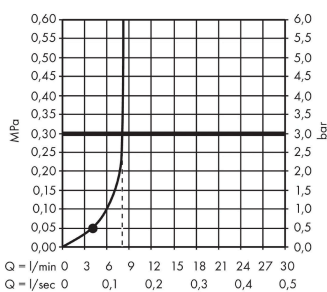

Crometta

doucheset 1jet EcoSmart 9 l/min met Unica'Crometta glijstang 90 cm

Oppervlakte finish: wit/chroom Artikelnummer: 26539400

Beschrijving

- bestaat uit: handdouche, glijstang, Doucheslang, schuifstuk
- diameter handdouche 100 mm
- Rain
- traploos in hoogte verstelbaar
- hellingshoek handdouchehouder kan worden aangepast met 45°
- wandhouders gemaakt van kunststof
- profielbuis: ronde
- buislengte: 959 mm
- diameter glijstang: 22 mm
- boorafstand 915 mm
- draaikoppeling voorkomt dat de slang in de knoop raakt

Artikeldetails

Vrijblijvende advies
verkoopprijs excl. BTW 67,50 €

Vrijblijvende advies
verkoopprijs incl. BTW 81,68 €

Technologie

Productfoto

Maattekening

Doorstroombiagram

De verbruikswaarden werden in overeenstemming met de praktijk met de bijbehorende armaturen (thermostaat/mengkraan/inbouwventiel) gemeten.