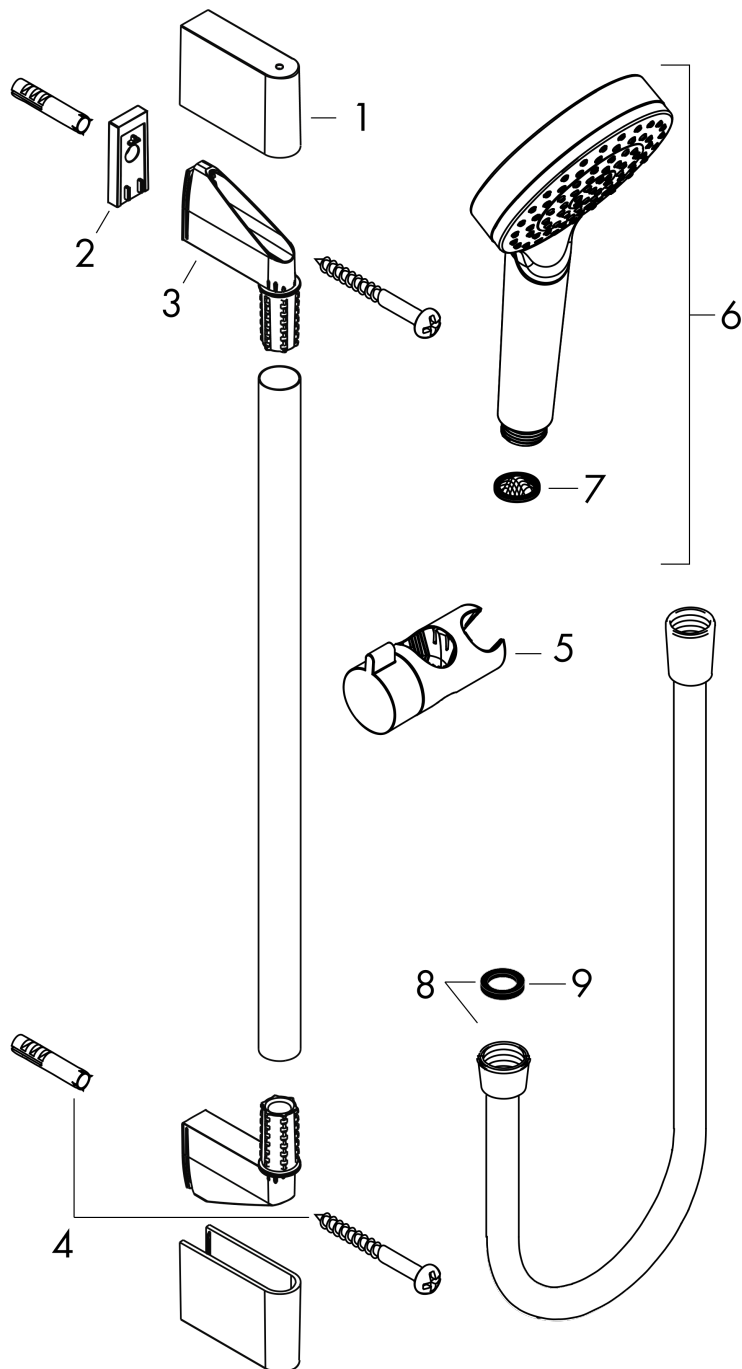

Crometta

doucheset 1jet EcoSmart 9 l/min met Unica'Crometta glijstang 90 cm

Oppervlakte finish: wit/chroom Artikelnummer: 26539400

Beschrijving

- bestaat uit: handdouche, glijstang, Doucheslang, schuifstuk
- diameter handdouche 100 mm
- Rain
- traploos in hoogte verstelbaar
- hellingshoek handdouchehouder kan worden aangepast met 45°
- wandhouders gemaakt van kunststof
- profielbuis: ronde
- buislengte: 959 mm
- diameter glijstang: 22 mm
- boorafstand 915 mm
- draaikoppeling voorkomt dat de slang in de knoop raakt

Crometta
doucheset 1jet EcoSmart 9 l/min met Unica'Crometta glijstang 90 cm
Oppervlakte finish: **wit/chroom** Artikelnummer: **26539400**

Inbouwvoorbeeld

Crometta
doucheset 1jet EcoSmart 9 l/min met Unica'Crometta glijstang 90 cm
 Oppervlakte finish: wit/chroom Artikelnummer: 26539400

Explosietekening

Bouwjaar: >11/21

Crometta
doucheset 1jet EcoSmart 9 l/min met Unica'Crometta glijstang 90 cm
 Oppervlakte finish: **wit/chroom** Artikelnummer: **26539400**

Reserveonderdelenlijst

Bouwjaar: >11/21

Regel	Beschrijving	Artikelnummer	Prijs incl. BTW	VE
1	afdekkap	95217000	-	1
2	opvulschijf 7 mm	97450000	-	1
3	wandsteun	95218000	-	1
4	bevestigingsmateriaal	96179000	-	1
5	schuifstuk cpl.	92366000	-	1
6	Handdouche	26333400	-	1
7	zeefdichting	94246000	-	1
8	doucheslang Isiflex'B 1,60 m	28276000	-	1
9	dichting	98058000	-	1