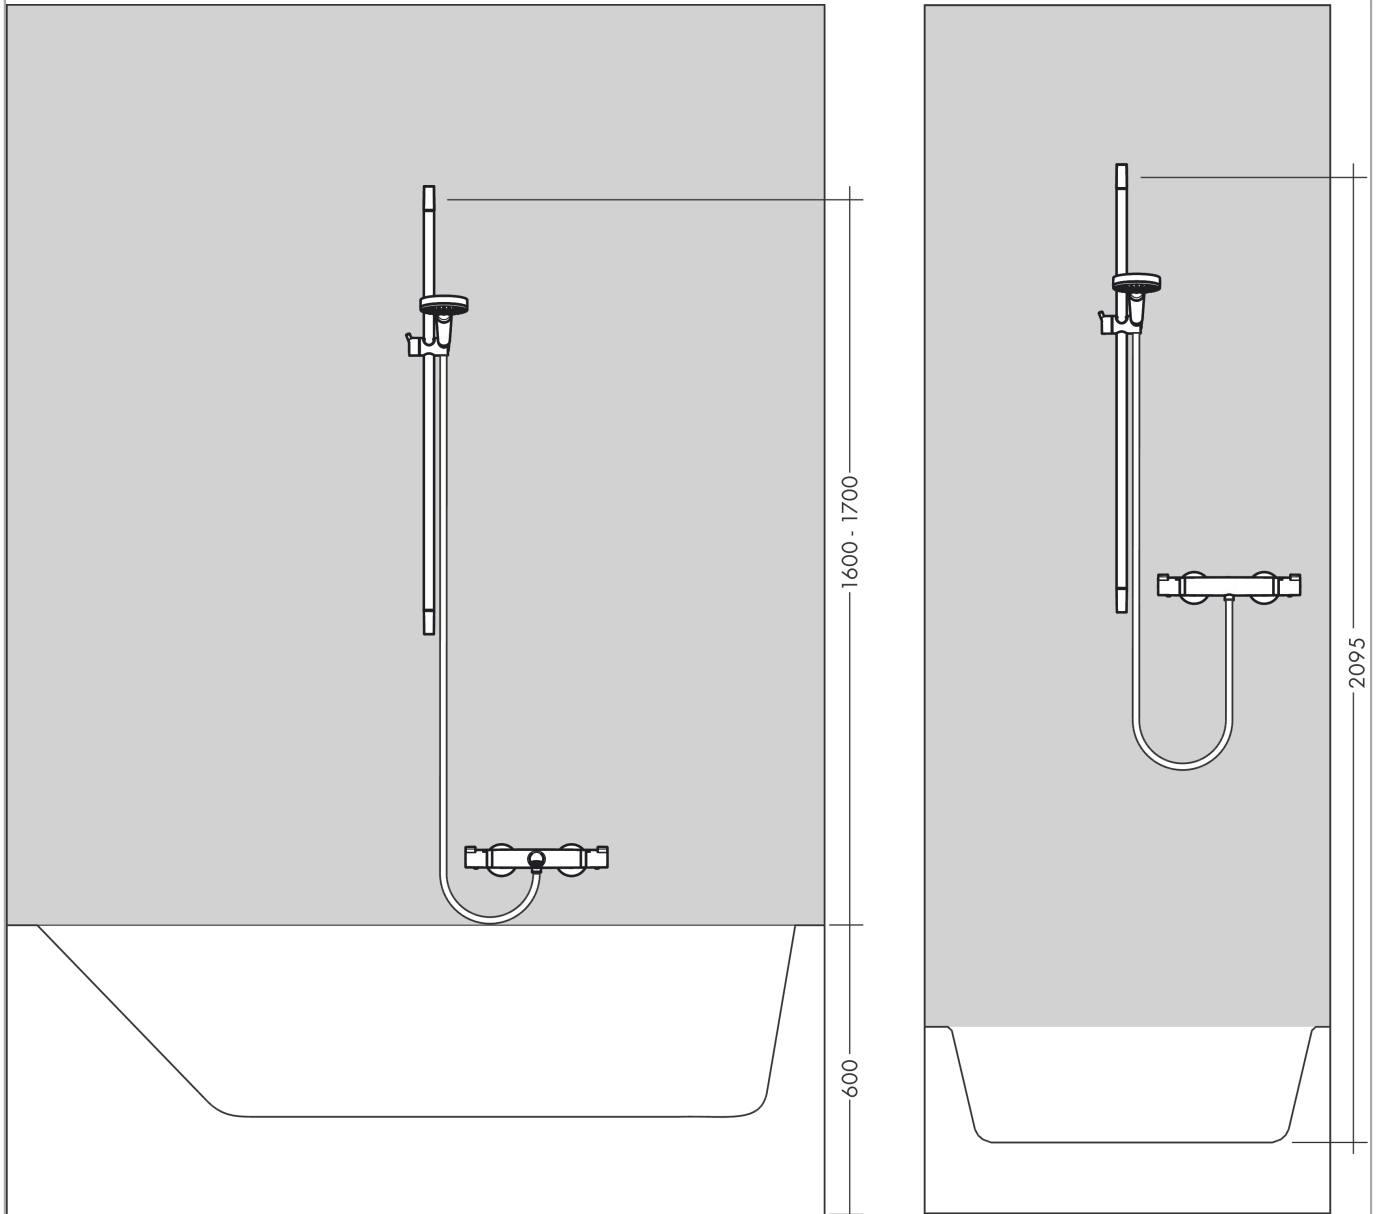

Crometta

doucheset 1jet EcoSmart 9 l/min met Unica'Crometta glijstang 90 cm

Oppervlakte finish: wit/chroom Artikelnummer: 26539400

Beschrijving

- bestaat uit: handdouche, glijstang, Doucheslang, schuifstuk
- diameter handdouche 100 mm
- Rain
- traploos in hoogte verstelbaar
- hellingshoek handdouchehouder kan worden aangepast met 45°
- wandhouders gemaakt van kunststof
- profielbuis: ronde
- buislengte: 959 mm
- diameter glijstang: 22 mm
- boorafstand 915 mm
- draaikoppeling voorkomt dat de slang in de knoop raakt

Artikeldetails

Vrijblijvende advies
verkoopprijs excl. BTW 67,50 €

Vrijblijvende advies
verkoopprijs incl. BTW 81,68 €

Technologie

Productfoto

Maattekening

Doorstroombiagram

De verbruikswaarden werden in overeenstemming met de praktijk met de bijbehorende armaturen (thermostaat/mengkraan/inbouwventiel) gemeten.

Crometta
doucheset 1jet EcoSmart 9 l/min met Unica'Crometta glijstang 90 cm
Oppervlakte finish: **wit/chroom** Artikelnummer: **26539400**

Inbouwvoorbeeld

Crometta
doucheset 1jet EcoSmart 9 l/min met Unica'Crometta glijstang 90 cm
 Oppervlakte finish: wit/chroom Artikelnummer: 26539400

Explosietekening

Bouwjaar: >11/21

Crometta
doucheset 1jet EcoSmart 9 l/min met Unica'Crometta glijstang 90 cm
 Oppervlakte finish: **wit/chroom** Artikelnummer: **26539400**

Reserveonderdelenlijst

Bouwjaar: >11/21