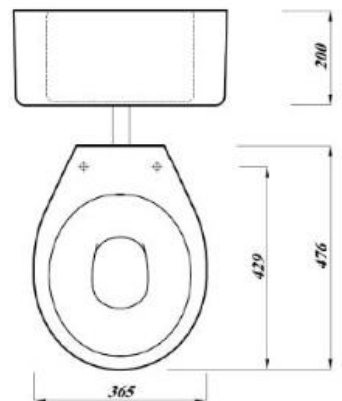

PRODUCTINFO / INFO PRODUIT

DELTA

Ref.

Omschrijving / Description

055122 VRIJSTAANDE WC-POT MUURAANSLUITING (H(PK) 19,2 CM) / CUVETTE INDÉPENDANTE SORTIE HORIZONTALE (H 19,2 CM)

055123 VRIJSTAANDE WC-POT VERBORGEN VLOERAANSLUITING (S 12 CM) / CUVETTE INDÉPENDANTE SIÈGE DE WC NON INCLUS

- kwaliteitsporselein wit
- exclusief WC-zitting

- *porcelaine de qualité blanche*
- *siège de WC non inclus*

ref. 055123

Ref./Réf. 055122

5 400220 551224

Ref./Réf. 055123

5 400220 551231