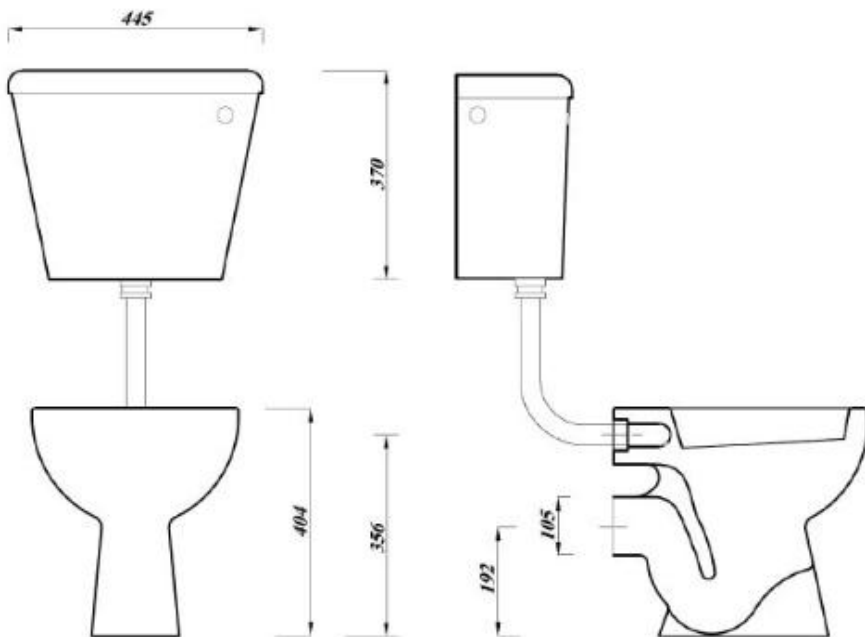

PRODUCTINFO / INFO PRODUIT

DELTA

Ref.

Omschrijving / Description

055122 VRIJSTAANDE WC-POT MUURAANSLUITING (H(PK) 19,2 CM) / CUVETTE INDÉPENDANTE SORTIE HORIZONTALE (H 19,2 CM)

055123 VRIJSTAANDE WC-POT VERBORGEN VLOERAANSLUITING (S 12 CM) / CUVETTE INDÉPENDANTE SIÈGE DE WC NON INCLUS

- kwaliteitsporselein wit
- exclusief WC-zitting

- *porcelaine de qualité blanche*
- *siège de WC non inclus*

ref. 055123

Ref./Réf. 055122

5 400220 551224

Ref./Réf. 055123

5 400220 551231