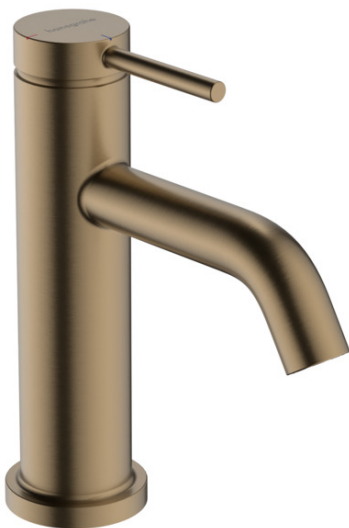

Tecturis S

ééngreeps wastafelkraan 80 CoolStart zonder waste

Oppervlakte finish: **Brushed Bronze** Artikelnummer: **73301140**

Beschrijving

- ComfortZone 80
- voorsprong uitloop 108 mm
- uitloophoogte: 80 mm
- greepvariant: rechte greep
- vaste uitloop
- straalsoort: normale straal
- maximale doorstroomhoeveelheid bij 3 bar: 4 l/min
- keramisch kardoes
- koud water met de greep in de middenpositie, bespaart energie en kosten
- EU taxonomie: max 6l/min - substantiële bijdrage (SC) mogelijk

Artikeldetails

Vrijblijvende advies verkoopprijs excl. BTW 216,70 €

Vrijblijvende advies verkoopprijs incl. BTW 262,21 €

Technologie

Designprijzen

Productfoto