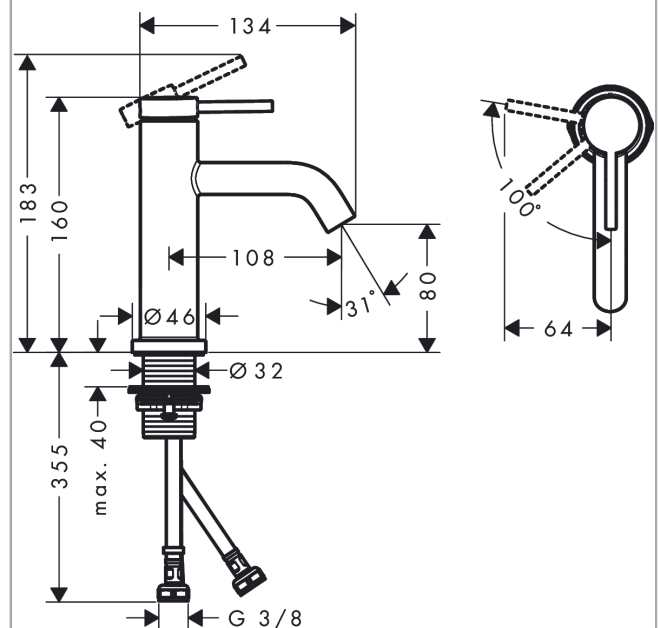

#### Beschrijving

- ComfortZone 80
- voorsprong uitloop 108 mm
- uitloophoogte: 80 mm
- greepvariant: rechte greep
- vaste uitloop
- straalsoort: normale straal
- maximale doorstroomhoeveelheid bij 3 bar: 4 l/min
- keramisch kardoes
- koud water met de greep in de middenpositie, bespaart energie en kosten
- EU taxonomie: max 6l/min - substantiële bijdrage (SC) mogelijk

#### Maattekening