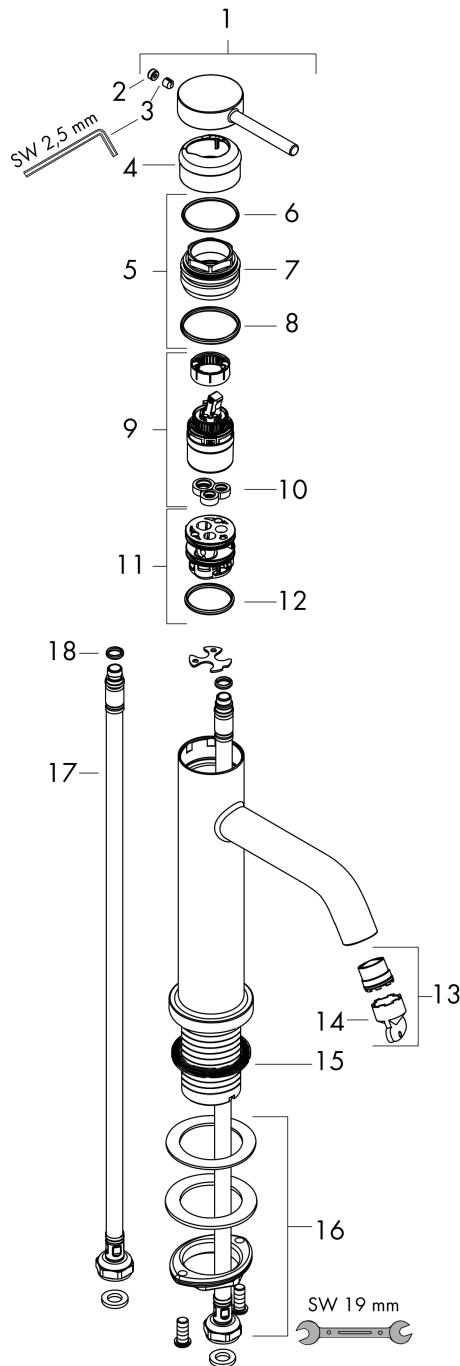

#### Maattekening

#### Doorstroomdiagram

**Tecturis S**

**ééngreeps wastafelkraan 80 CoolStart zonder waste**

Oppervlakte finish: **Brushed Bronze** Artikelnummer: **73301140**

**Explosietekening**

Bouwjaar: >06/23

**Tecturis S****ééngreeps wastafelkraan 80 CoolStart zonder waste**Oppervlakte finish: **Brushed Bronze** Artikelnummer: **73301140****Reserveonderdelenlijst**

Bouwjaar: &gt;06/23

<b>Regel</b>	<b>Beschrijving</b>	<b>Artikelnummer</b>	<b>Prijs incl. BTW</b>	<b>VE</b>
1	greep	94985140	-	-
2	greepstop	93735460	-	1
3	inbusschroef M5x5	98446000	-	1
4	rozet	94987140	-	1
5	moer	94989000	-	-
6	O-ring 28x1,5	98421000	-	1
7	O-ring 25x1,5	98146000	-	1
8	O-ring 29x2	98391000	-	1
9	kardoes compl.	93760000	-	1
10	dichting	93383000	-	1
11	kardoesadapter	95975000	-	1
12	O-ring 23x2	98398000	-	1
13	perlator M16,5x1 (4,5 l/min)	92875000	-	1
14	montagesleutel	98987000	-	1
15	vlakdichting	98749000	-	1
16	schachtbevestigingsset compl. (Ø 32)	13961000	-	1
17	aansluitslang 450 mm M8x0,75 G3/8	97206000	-	1
18	O-ring 6,6x1,6	93019000	-	1