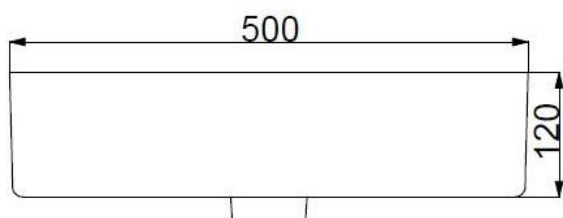

SUN – LAVABO À POSER

SKU 018070

---

## **SUN – LAVABO À POSER**

**SKU 018070**

<u>Type de lavabo:</u>	lavabo à poser
<u>Nombre de bassins:</u>	1
<u>Matériel:</u>	porcelaine
<u>Couleur:</u>	blanc
<u>Montage:</u>	modèle à poser
<u>Trou de robinet:</u>	non
<u>Trop-plein:</u>	non
<u>Siphon:</u>	Ø 45 mm
<u>Poids:</u>	8,20 kg
<u>Garantie:</u>	5 ans
<u>Set de fixation:</u>	non
<u>Extra's:</u>	cheville en option