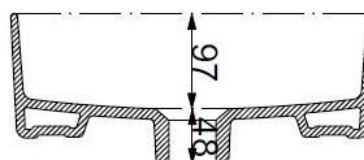

SUN – LAVABO À POSER

SKU 018070

---

## **SUN – LAVABO À POSER**

**SKU 018070**

<u>Type de lavabo:</u>	lavabo à poser
<u>Nombre de bassins:</u>	1
<u>Matériel:</u>	porcelaine
<u>Couleur:</u>	blanc
<u>Montage:</u>	modèle à poser
<u>Trou de robinet:</u>	non
<u>Trop-plein:</u>	non
<u>Siphon:</u>	Ø 45 mm
<u>Poids:</u>	8,20 kg
<u>Garantie:</u>	5 ans
<u>Set de fixation:</u>	non
<u>Extra's:</u>	cheville en option