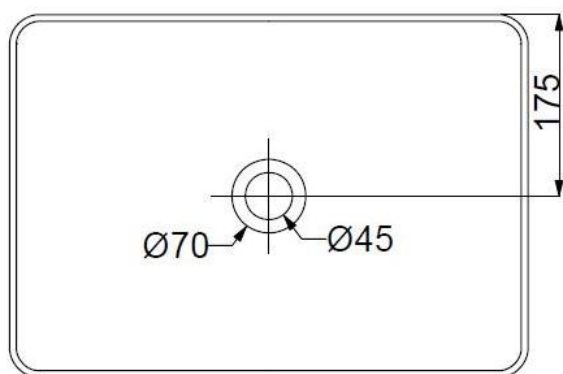

SUN – LAVABO À POSER

SKU 018070

---

## **SUN – LAVABO À POSER**

**SKU 018070**

<u>Type de lavabo:</u>	lavabo à poser
<u>Nombre de bassins:</u>	1
<u>Matériel:</u>	porcelaine
<u>Couleur:</u>	blanc
<u>Montage:</u>	modèle à poser
<u>Trou de robinet:</u>	non
<u>Trop-plein:</u>	non
<u>Siphon:</u>	Ø 45 mm
<u>Poids:</u>	8,20 kg
<u>Garantie:</u>	5 ans
<u>Set de fixation:</u>	non
<u>Extra's:</u>	cheville en option