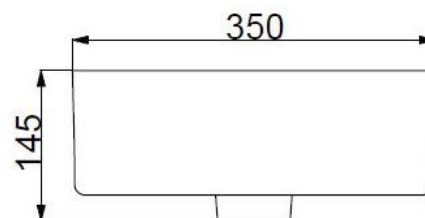

SUN – LAVABO À POSER

SKU 018070