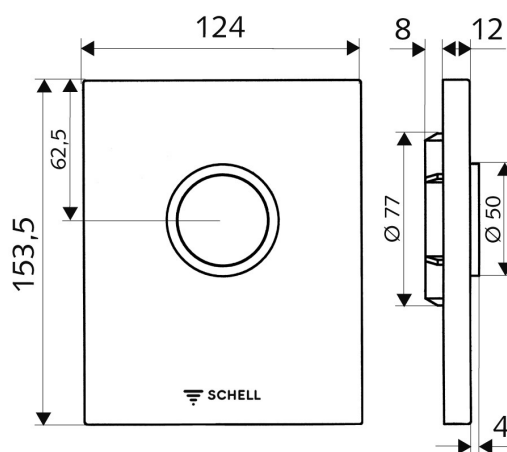

**PLAQUE DE COMMANDE URINOIR  
EDITION**

SKU 151543

SCHELL Plaque de commande urinoir EDITION (ref. 02 800 06 99).  
Plaque de commande design pour robinet de rinçage à encastrer SCHELL COMPACT II

Set de finition

- Plaque de commande pour urinoir, avec cartouche à fermeture temporisée

Fourniture

- Plaque de commande avec bouton poussoir
- Cadre de montage
- Cartouche mécanique en matière synthétique avec préfiltre

Application / données techniques

- Volume de rinçage réglable 1 - 6 l

Matière

- Plaque de finition en matière synthétique
- chrome, UE 1 , P: 0,48 kg/pc.