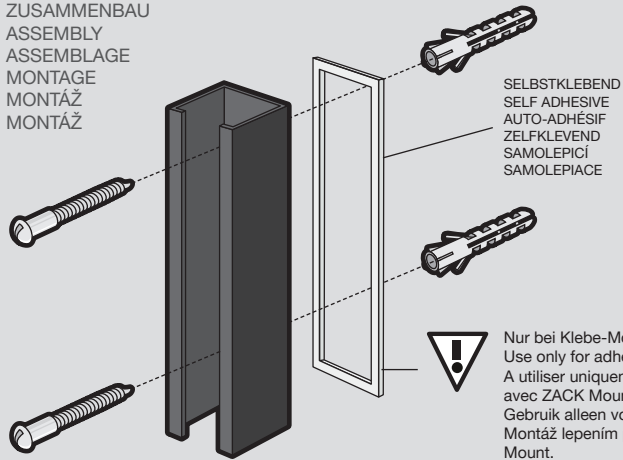

Bitte beachten Sie die Gebrauchs- und Warnhinweise auf der Rückseite dieser Anleitung • Please observe the use and warning notices on the reverse of these instructions • Veuillez respecter les consignes d'utilisation et de sécurité qui figurent au verso de cette notice • Raadpleeg de gebruiksvorschriften en waarschuwingen op de achterzijde van deze handleiding • Dodržujte prosím pokyny k použití a varování na zadní straně této příručky • Dodržiavajte, prosím, pokyny na použitie a varovania uvedené na zadnej strane tejto príručky

TUBO

40448

ZACK®

DE: ZUSAMMENBAU
GB: ASSEMBLY
FR: ASSEMBLAGE
NL: MONTAGE
CZ: MONTÁŽ
SLO: MONTÁŽ

Nur bei Klebe-Montage mit ZACK Mount verwenden.
Use only for adhesive mounting with ZACK Mount.
A utiliser uniquement pour le montage par collage avec ZACK Mount.
Gebruik alleen voor lijm montage met ZACK Mount.
Montáž lepením provádějte pouze s pomocí ZACK Mount.
Montáž lepením vykonávajte iba pomocou ZACK Mount.

DE: ZUSAMMENBAU
GB: ASSEMBLY
FR: ASSEMBLAGE
NL: MONTAGE
CZ: MONTÁŽ
SLO: MONTÁŽ

Zusammenbau:
Bitte die Schraubverbindungen der Toilettenbürste fest anziehen und während des Gebrauchs auf eine sichere Verbindung achten.

Montage:
Draai de schroeven van de toiletborstel vast aan en zorg voor een goede verbinding tijdens het gebruik.

Smontování:
Pevně utáhněte šroubové spoje toaletního kartáče a během používání dbejte na bezpečné spojení.