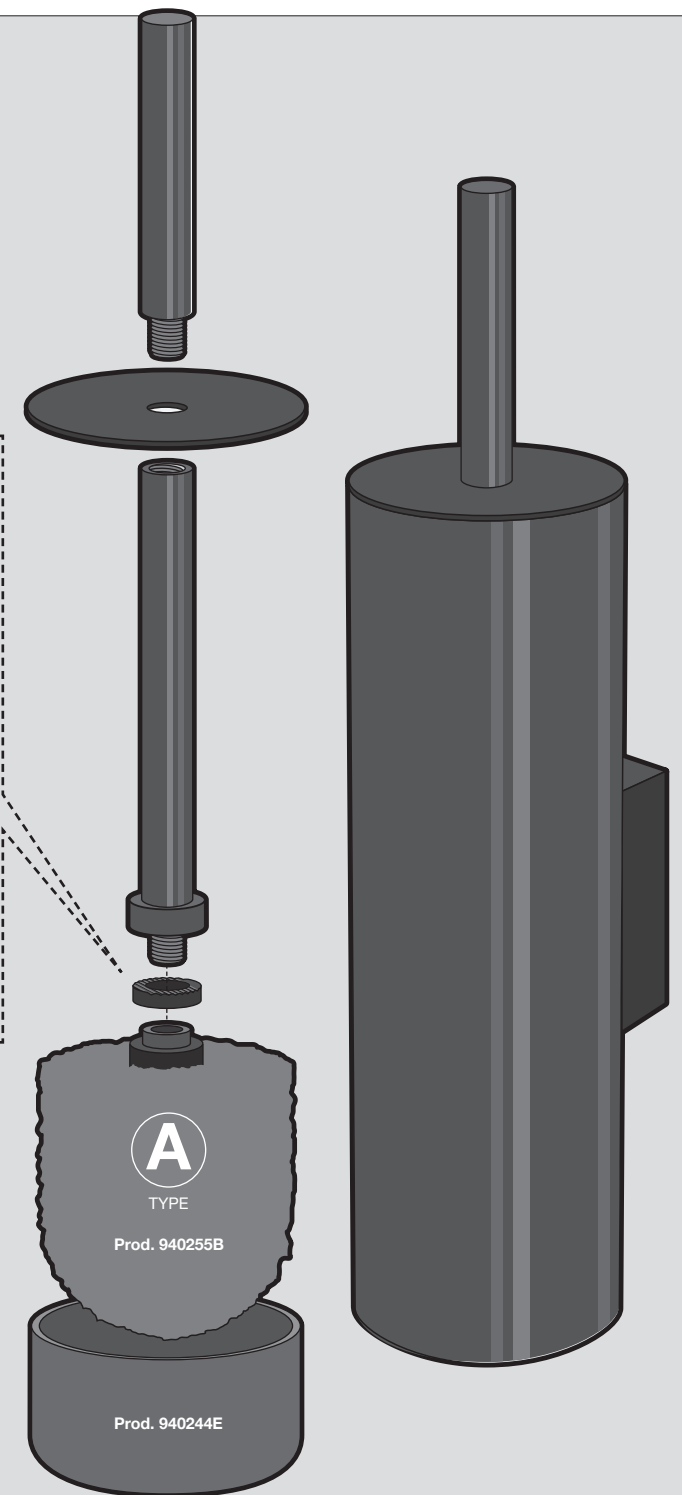

TUBO

40448

ZACK®

DE: ZUSAMMENBAU
GB: ASSEMBLY
FR: ASSEMBLAGE
NL: MONTAGE
CZ: MONTÁŽ
SLO: MONTÁŽ

Nur bei Klebe-Montage mit ZACK Mount verwenden.
Use only for adhesive mounting with ZACK Mount.
A utiliser uniquement pour le montage par collage avec ZACK Mount.
Gebruik alleen voor lijm montage met ZACK Mount.
Montáž lepením provádějte pouze s pomocí ZACK Mount.
Montáž lepením vykonávajte iba pomocou ZACK Mount.

DE: ZUSAMMENBAU
GB: ASSEMBLY
FR: ASSEMBLAGE
NL: MONTAGE
CZ: MONTÁŽ
SLO: MONTÁŽ

Zusammenbau:
Bitte die Schraubverbindungen der Toilettenbürste fest anziehen und während des Gebrauchs auf eine sichere Verbindung achten.

Assembly instruction:
Please tighten the screw of the toilet brush and ensure a tight connection during use.

Montage:
S'il vous plaît, serrez le vis de la brosse et assurez l'assemblage serrée pendant l'usage.

Montage:
Draai de schroeven van de toiletborstel vast aan en zorg voor een goede verbinding tijdens het gebruik.

Smontování:
Pevně utáhněte šroubové spoje toaletního kartáče a během používání dbejte na bezpečné spojení.