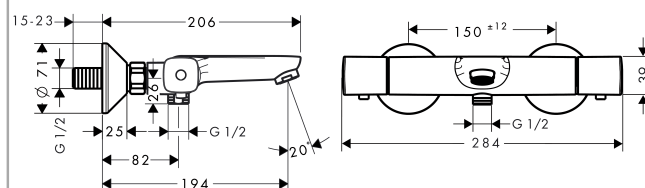

Ecostat

Ecostat Universal thermostatique bain/douche - apparent

Surfaces: **chromé** N° Art.: **13123000**

Description

Caractéristiques

- saillie 200 mm
- 2 sorties d'eau
- robinet d'arrêt/inverseur, cartouche thermostatique
- verrouillage de sécurité à 40° C
- limitation de température réglable
- Débit raccord rapide douche à main à 3 bars: 30 l/min
- clapet anti-retour
- avec amortisseur de bruit
- filtre inclus
- entraxe: 150 mm ± 12 mm
- groupe de bruit: I
- classe de débit: C, B

Technologie

AirPower

QuickClean

Photo du produit

Plan coté

Schéma d'écoulement

- ① Shower outlet with 1B-resistance
- ② Sortie baignoire