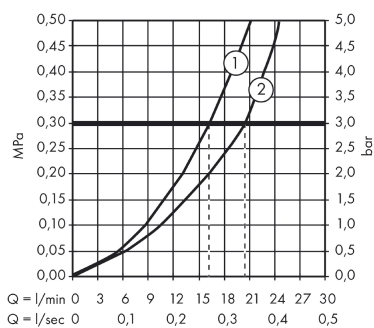

Schéma d'écoulement

- ① Shower outlet with 1B-resistance
- ② Sortie baignoire