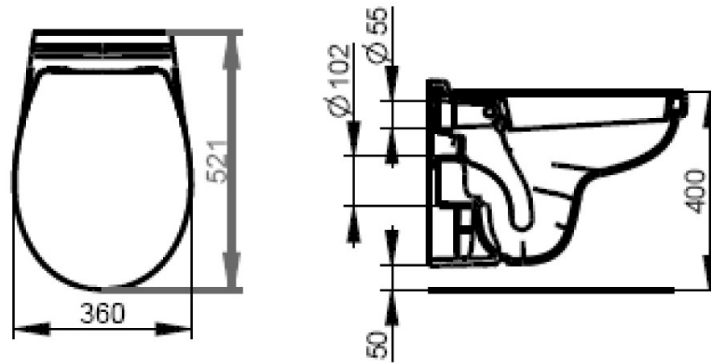

**SIMPLICITY – CUVETTE SUSPENDUE**

**SKU 050950**

---

**SIMPLICITY – CUVETTE SUSPENDUE**

**SKU 050950**

<u>Dimensions:</u>	largeur: 360 mm profondeur: 520 mm hauteur: 350 mm
<u>Matériel:</u>	porcelaine – entièrement émaillée
<u>Couleur:</u>	blanc
<u>Caractéristiques:</u>	- cuvette suspendue - sans abattant
<u>Référence:</u>	E876901
<u>Option:</u>	cuvette compatible avec abattants: - 097350 - 097351 - 097352