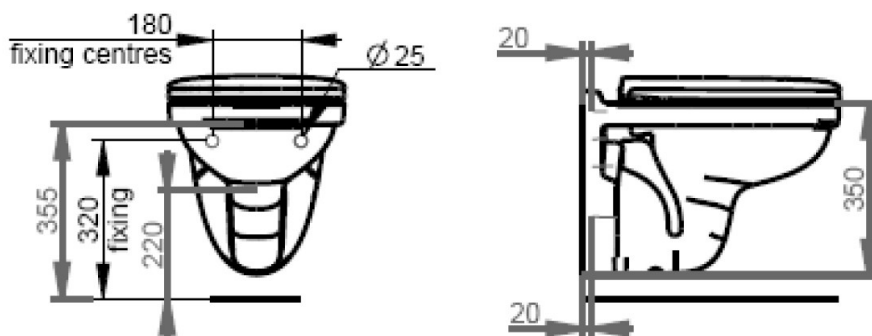

**SIMPLICITY – CUVETTE SUSPENDUE**

**SKU 050950**

---

**SIMPLICITY – CUVETTE SUSPENDUE**

**SKU 050950**

<u>Dimensions:</u>	largeur: 360 mm profondeur: 520 mm hauteur: 350 mm
<u>Matériel:</u>	porcelaine – entièrement émaillée
<u>Couleur:</u>	blanc
<u>Caractéristiques:</u>	- cuvette suspendue - sans abattant
<u>Référence:</u>	E876901
<u>Option:</u>	cuvette compatible avec abattants: - 097350 - 097351 - 097352