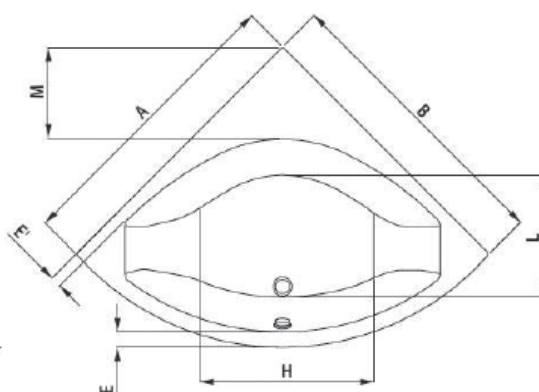

**New Active  
Hoekbad 1400 mm met  
frontpaneel, frame en potenset**

**Ref : K184601  
Gewicht : 36 kg  
EAN : 4015413023009**

IS\_New Active\_K184601\_PrListTxt\_BE\_NL

Active C.	A	B	C	D	E	E'	F	G	H	L	M
140x140	140	140	60	56	7.5	5	45	8	85	58	42
150x150	150	150	60	56	8	5.5	45	8	90	62	46

Het ligbad met 2 schuine ligzijden voor in hoekmontage is van het inbouwtype en vervaardigd uit acryl. Het bad wordt vervaardigd uit een 4mm dikke acrylplaat (voldoet aan de normen DIN EN 13558 / 13559) van eigen fabricaat.

Het acrylaat heeft volgende eigenschappen:

- hardheid Rockwell: 95M
- trekweerstand: 75MPa
- plooiweerstand: 130Mpa
- maximum temperatuursgebruik: 85°C

Het bad wordt geleverd met montageframe, frontpaneel en zijpaneel.

Afvoergat Ø 52 mm.

De naam van de fabrikant komt in volledige letters voor op het product.

Afmetingen (bx dxh) : 1400 x 1400 x 600 mm

Voldoet aan de norm EN 14516