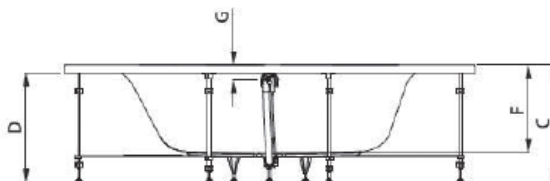

**New Active  
Hoekbad 1400 mm met  
frontpaneel, frame en potenset**

**Ref : K184601  
Gewicht : 36 kg  
EAN : 4015413023009**

IS\_New Active\_K184601\_PrListTxt\_BE\_NL

Active C.	A	B	C	D	E	E'	F	G	H	L	M
140x140	140	140	60	56	7.5	5	45	8	85	58	42
150x150	150	150	60	56	8	5.5	45	8	90	62	46

Het ligbad met 2 schuine ligzijden voor in hoekmontage is van het inbouwtype en vervaardigd uit acryl. Het bad wordt vervaardigd uit een 4mm dikke acrylplaat (voldoet aan de normen DIN EN 13558 / 13559) van eigen fabricaat.

Na opwarming van de acrylplaat tot 200°C wordt deze door luchtafzuiging in een mal getrokken. Een verstevigingslaag bestaande uit harsen en gehakte glasvezels wordt op de buitenkant gespoten en bekleedt de verstevigingspunten alsook de houten bodemplaat waarop de poten worden gemonteerd. Om te voldoen aan de Europese normeringen DIN/EN198 en DIN/EN232 worden de producten aan de nodige proeven onderworpen.

Afvoergat Ø 52 mm.

De naam van de fabrikant komt in volledige letters voor op het product.

Afmetingen (bx dxh) : 1400 x 1400 x 600 mm

Voldoet aan de norm EN 14516