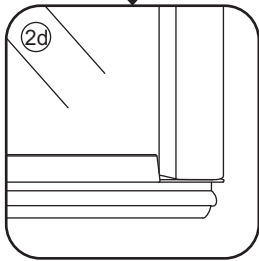

INSTALLATIE VOORSCHRIFT

PENDELDEUR IN NIS met NANO behandeld glas

800x2000mm
(780-820) x2000mm

Zonder NANO

NANO

NANO kant aan de binnenzijde
Te herkennen aan de sticker

NANO kant aan de binnenzijde
Te herkennen aan de sticker

1

3

5

**Voorzie alleen de
buitenzijde van de
cabine van siliconenkit.**