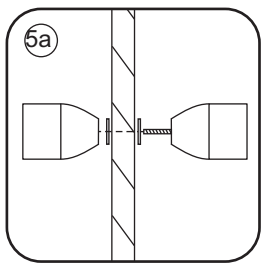

INSTALLATIE VOORSCHRIFT

PENDELDEUR IN NIS met NANO behandeld glas

800x2000mm
(780-820) x2000mm

Zonder NANO

NANO

NANO kant aan de binnenzijde
Te herkennen aan de sticker

NANO kant aan de binnenzijde
Te herkennen aan de sticker

1

3

5

**Voorzie alleen de
buitenzijde van de
cabine van siliconenkit.**