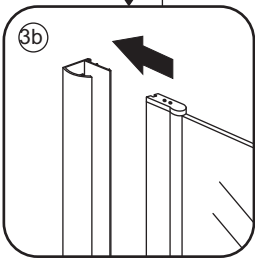

INSTALLATIE VOORSCHRIFT

PENDELDEUR IN NIS met NANO behandeld glas

800x2000mm
(780-820) x2000mm

Zonder NANO

NANO

NANO kant aan de binnenzijde
Te herkennen aan de sticker

NANO kant aan de binnenzijde
Te herkennen aan de sticker

NANO kant aan de binnenzijde
Te herkennen aan de sticker

NANO kant aan de binnenzijde
Te herkennen aan de sticker

NANO garantie: 2 jaar bij normaal gebruik

LET OP: gebruik geen grove scherpe voorwerpen, zoals schuursponsjes of staalwol om het glas schoon te maken.

1

3

5

**Voorzie alleen de
buitenzijde van de
cabine van siliconenkit.**