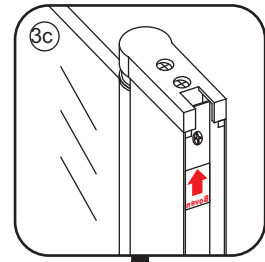

INSTALLATIE VOORSCHRIFT

PENDELDEUR IN NIS met NANO behandeld glas

800x2000mm
(780-820) x2000mm

Zonder NANO

NANO

NANO kant aan de binnenzijde
Te herkennen aan de sticker

NANO kant aan de binnenzijde
Te herkennen aan de sticker

NANO kant aan de binnenzijde
Te herkennen aan de sticker

NANO kant aan de binnenzijde
Te herkennen aan de sticker

NANO garantie: 2 jaar bij normaal gebruik

LET OP: gebruik geen grove scherpe voorwerpen, zoals schuursponsjes of staalwol om het glas schoon te maken.

1

3

5

**Voorzie alleen de
buitenzijde van de
cabine van siliconenkit.**