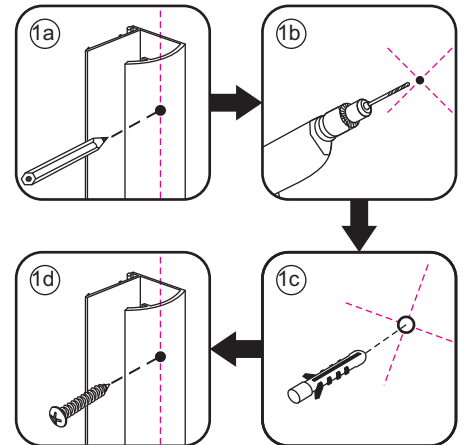

INSTALLATIE VOORSCHRIFT

PENDELDEUR IN NIS met NANO behandeld glas

800x2000mm
(780-820) x2000mm

Zonder NANO

NANO

NANO kant aan de binnenzijde
Te herkennen aan de sticker

NANO kant aan de binnenzijde
Te herkennen aan de sticker

NANO kant aan de binnenzijde
Te herkennen aan de sticker

NANO kant aan de binnenzijde
Te herkennen aan de sticker

NANO garantie: 2 jaar bij normaal gebruik

LET OP: gebruik geen grove scherpe voorwerpen, zoals schuursponsjes of staalwol om het glas schoon te maken.

1

3

5

**Voorzie alleen de
buitenzijde van de
cabine van siliconenkit.**