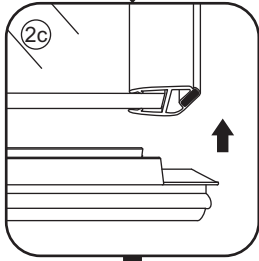

INSTALLATIE VOORSCHRIFT

PENDELDEUR IN NIS met NANO behandeld glas

800x2000mm
(780-820) x2000mm

Zonder NANO

NANO

NANO kant aan de binnenzijde
Te herkennen aan de sticker

NANO kant aan de binnenzijde
Te herkennen aan de sticker

1

3

5

**Voorzie alleen de
buitenzijde van de
cabine van siliconenkit.**