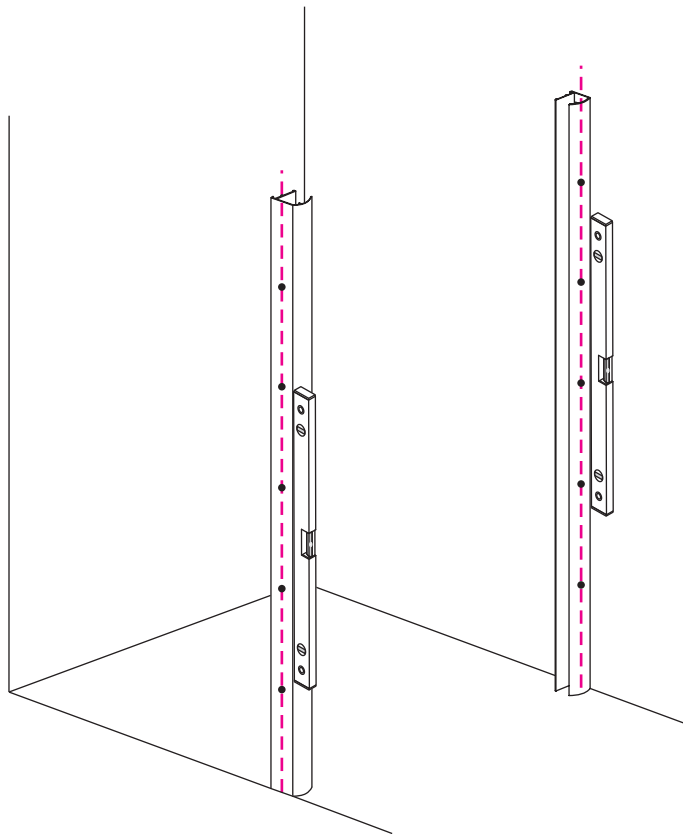

INSTALLATIE VOORSCHRIFT

PENDELDEUR IN NIS met NANO behandeld glas

800x2000mm
(780-820) x2000mm

Zonder NANO

NANO

NANO kant aan de binnenzijde
Te herkennen aan de sticker

NANO kant aan de binnenzijde
Te herkennen aan de sticker

NANO kant aan de binnenzijde
Te herkennen aan de sticker

NANO kant aan de binnenzijde
Te herkennen aan de sticker

NANO garantie: 2 jaar bij normaal gebruik

LET OP: gebruik geen grove scherpe voorwerpen, zoals schuursponsjes of staalwol om het glas schoon te maken.

1

3

5

**Voorzie alleen de
buitenzijde van de
cabine van siliconenkit.**