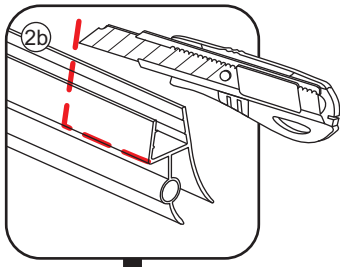

INSTALLATIE VOORSCHRIFT

PENDELDEUR IN NIS met NANO behandeld glas

800x2000mm
(780-820) x2000mm

Zonder NANO

NANO

NANO kant aan de binnenzijde
Te herkennen aan de sticker

NANO kant aan de binnenzijde
Te herkennen aan de sticker

NANO kant aan de binnenzijde
Te herkennen aan de sticker

NANO kant aan de binnenzijde
Te herkennen aan de sticker

NANO garantie: 2 jaar bij normaal gebruik

LET OP: gebruik geen grove scherpe voorwerpen, zoals schuursponsjes of staalwol om het glas schoon te maken.

1

3

5

**Voorzie alleen de
buitenzijde van de
cabine van siliconenkit.**