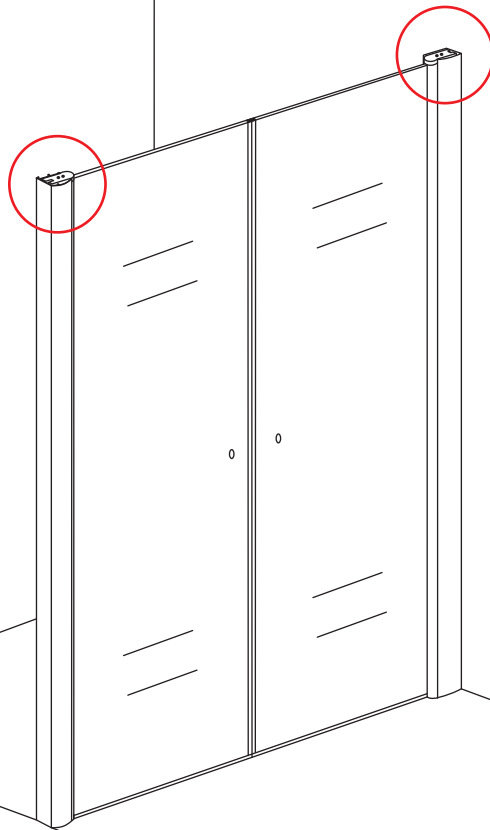

INSTALLATIE VOORSCHRIFT

PENDELDEUR IN NIS met NANO behandeld glas

800x2000mm
(780-820) x2000mm

Zonder NANO

NANO

NANO kant aan de binnenzijde
Te herkennen aan de sticker

NANO kant aan de binnenzijde
Te herkennen aan de sticker

NANO kant aan de binnenzijde
Te herkennen aan de sticker

NANO kant aan de binnenzijde
Te herkennen aan de sticker

NANO garantie: 2 jaar bij normaal gebruik

LET OP: gebruik geen grove scherpe voorwerpen, zoals schuursponsjes of staalwol om het glas schoon te maken.

1

3

5

**Voorzie alleen de
buitenzijde van de
cabine van siliconenkit.**