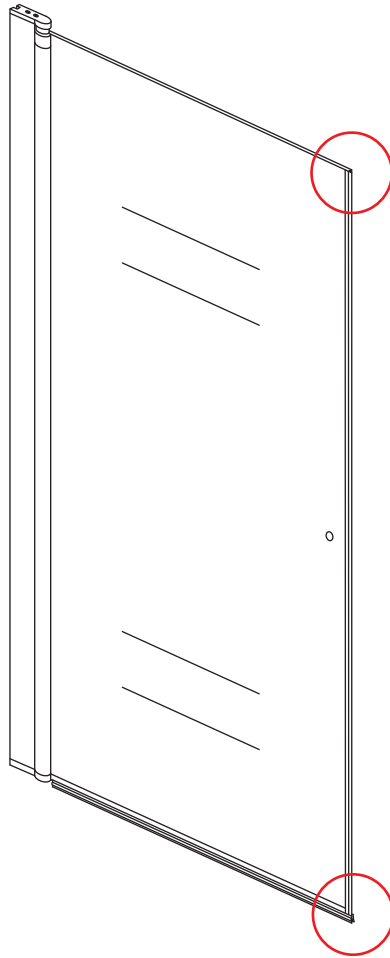

INSTALLATIE VOORSCHRIFT

PENDELDEUR IN NIS met NANO behandeld glas

800x2000mm
(780-820) x2000mm

Zonder NANO

NANO

NANO kant aan de binnenzijde
Te herkennen aan de sticker

NANO kant aan de binnenzijde
Te herkennen aan de sticker

NANO kant aan de binnenzijde
Te herkennen aan de sticker

NANO kant aan de binnenzijde
Te herkennen aan de sticker

NANO garantie: 2 jaar bij normaal gebruik

LET OP: gebruik geen grove scherpe voorwerpen, zoals schuursponsjes of staalwol om het glas schoon te maken.

1

3

5

**Voorzie alleen de
buitenzijde van de
cabine van siliconenkit.**