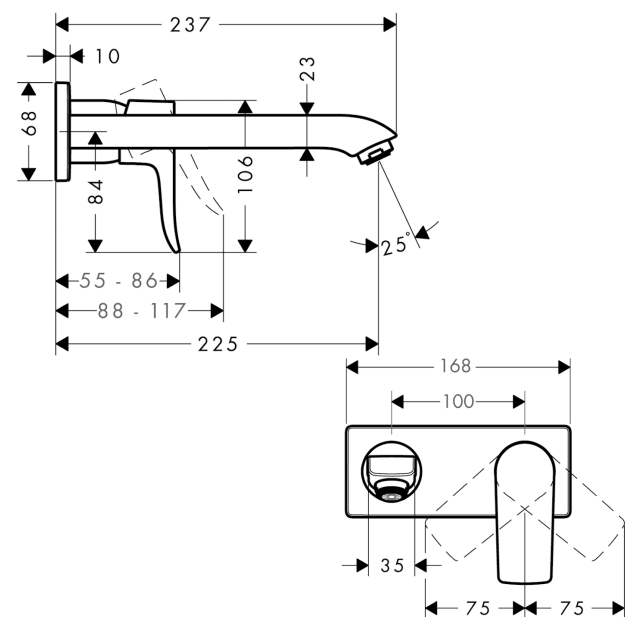

Maattekening