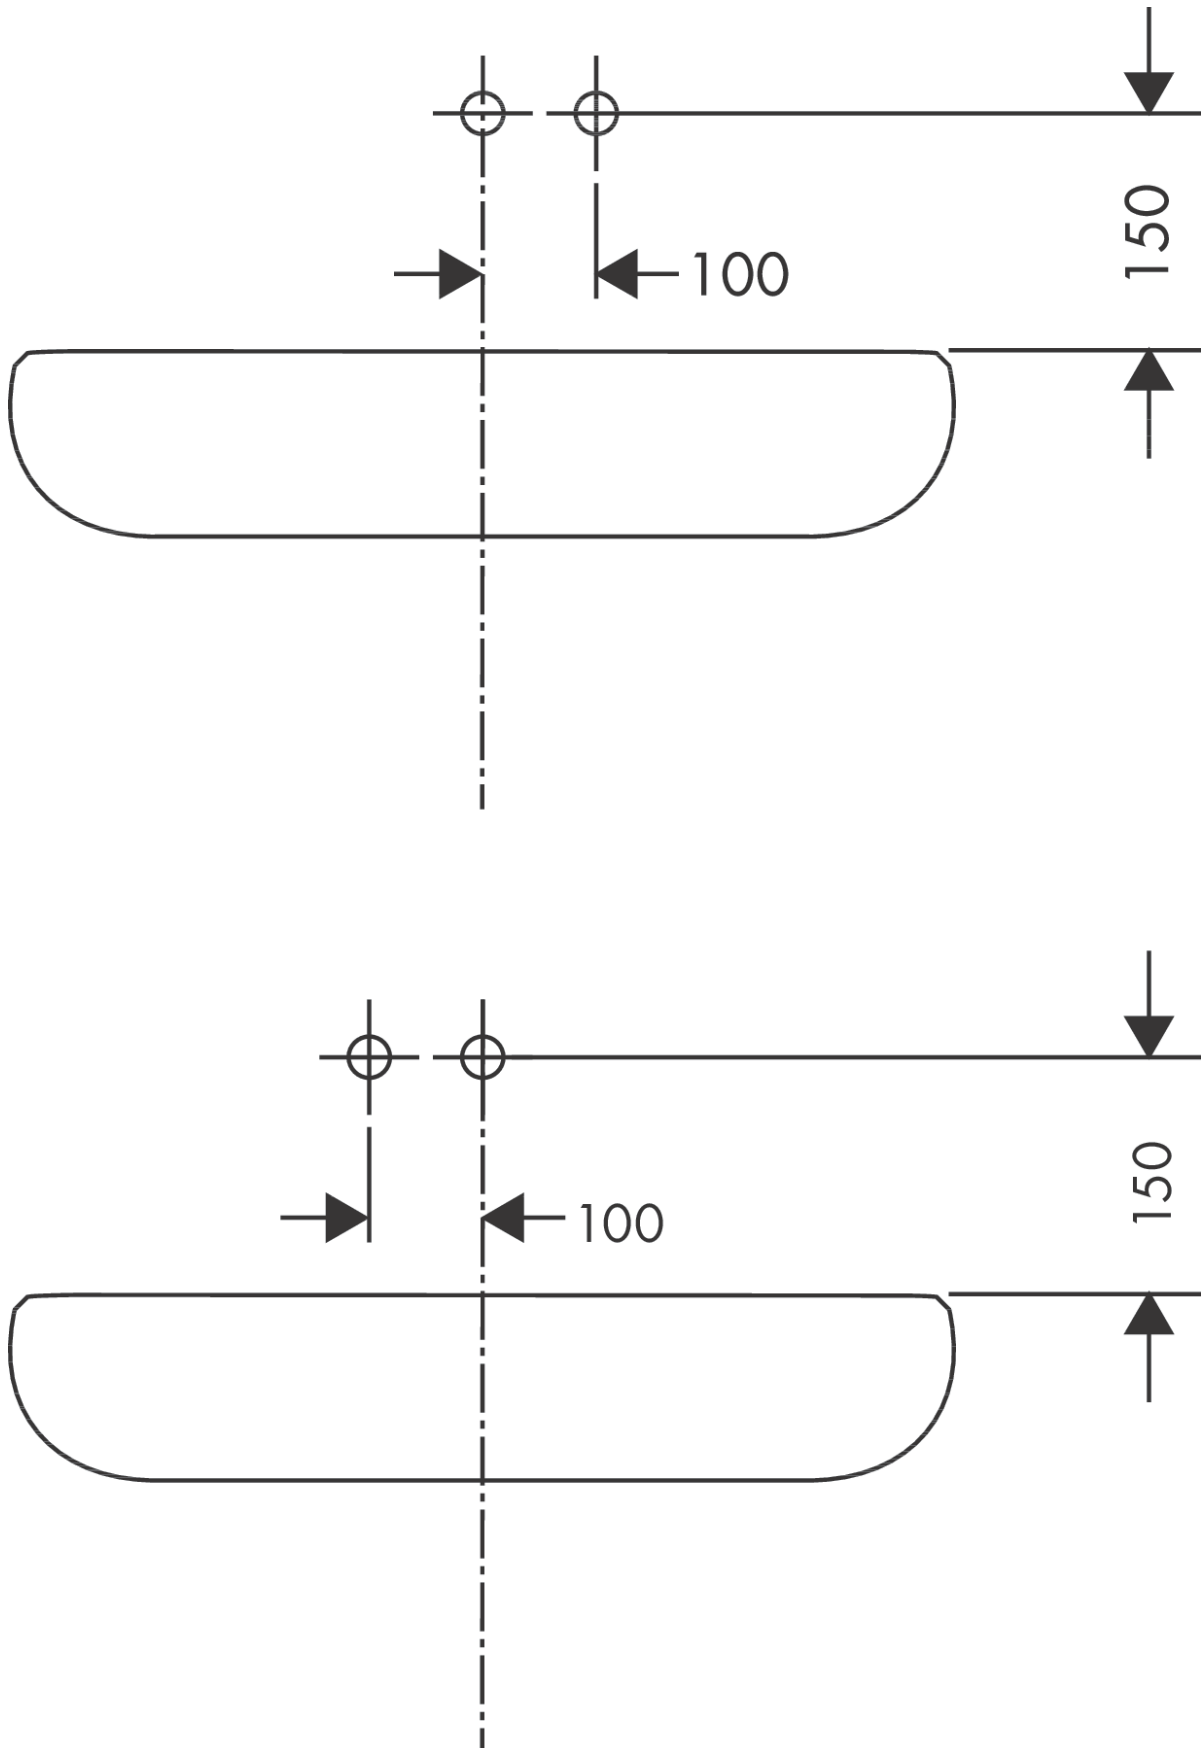

Metris

ééngreeps wastafelmengkraan afbouwdeel met voorsprong 225 mm en afvoerplug

Oppervlakte finish: **chrom** Artikelnummer: **31086000**

Beschrijving

- voorsprong uitloop 225 mm
- greepvariant: rechte greep
- vaste uitloop
- straalsoort: normale straal
- maximale doorstroomhoeveelheid bij 3 bar: 5 l/min
- keramisch kardoes
- zonder wastegarnituur, met afvoerplug (art.nr. 50001)
- materiaal afvoergarnituur: Metaal
- de greep kan rechts of links worden geplaatst, afhankelijk van de montage van het inbouwdeel
- EU taxonomie: max 6l/min - substantiële bijdrage (SC) mogelijk
- EPD Basin Faucets

Artikeldetails

Vrijblijvende advies
verkoopprijs excl. BTW 372,40 €

Vrijblijvende advies
verkoopprijs incl. BTW 450,60 €

Technologie

Productfoto

Maattekening

Doorstroomdiagram

Metris

ééngreeps wastafelmengkraan afbouwdeel met voorsprong 225 mm en afvoerplug

Oppervlakte finish: **chrom** Artikelnummer: **31086000****Inbouwvoorbeeld**

Metris**ééngreeps wastafelmengkraan afbouwdeel met voorsprong 225 mm en afvoerplug**Oppervlakte finish: **chrom** Artikelnummer: **31086000****Reserveonderdelenlijst**

Bouwjaar: >01/11

Regel	Beschrijving	Artikelnummer	Prijs incl. BTW	VE
1	greep	95519000	-	1
2	greepstop	96338000	-	1
3	huls	98790000	-	1
4	moer	95622000	-	1
5	O-ring 39x1,5	98400000	-	1
6	kardoes compl.	92730000	-	1
7	borgschroef	95140000	-	1
8	dichting	95008000	-	1
9	kardoesadapter	95779000	-	1
10	O-ring 26x2	98147000	-	1
11	O-ring 43x3	98418000	-	1
12	rozet	95641000	-	1
13	uitloop 220 mm	95703000	-	1
14	perlator M24x1 (5 l/min)	13185000	-	1
15	inbusschroef M5x8	92851000	-	1
16	rozet	95642000	-	1
17	O-Ring 30x2	98186000	-	1
18	aansluiting G½	95626000	-	1
19	O-ring 13x2	98128000	-	1
20	verlengset 25 mm voor 13622180	31971000	-	1
a	Inbouwdelen	13622180	-	1
b	afvoer	50001000	-	1