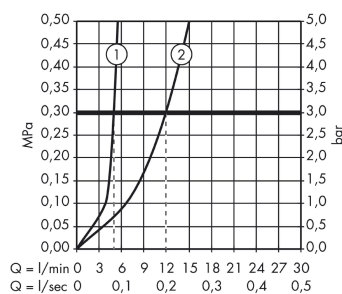

Doorstroomdiagram