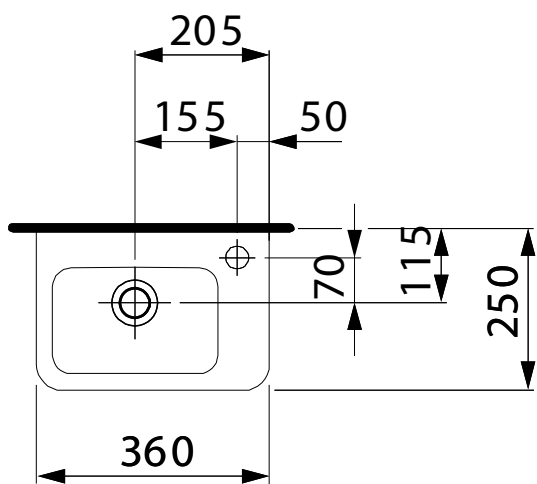

PRO S - HANDENWASSER

SKU 019937

LAUFEN

PRO S – HANDENWASSER

SKU 019937

<u>Afmetingen:</u>	breedte: 360 mm diepte: 250 mm hoogte: 165 mm
<u>Materiaal:</u>	keramiek
<u>Kleur:</u>	wit
<u>Bevestiging:</u>	wandmontage
<u>Kenmerken:</u>	– 1 kraangat rechts – EN 31 – met overloop
<u>Gewicht:</u>	9 kg
<u>Referentie:</u>	8169550001061