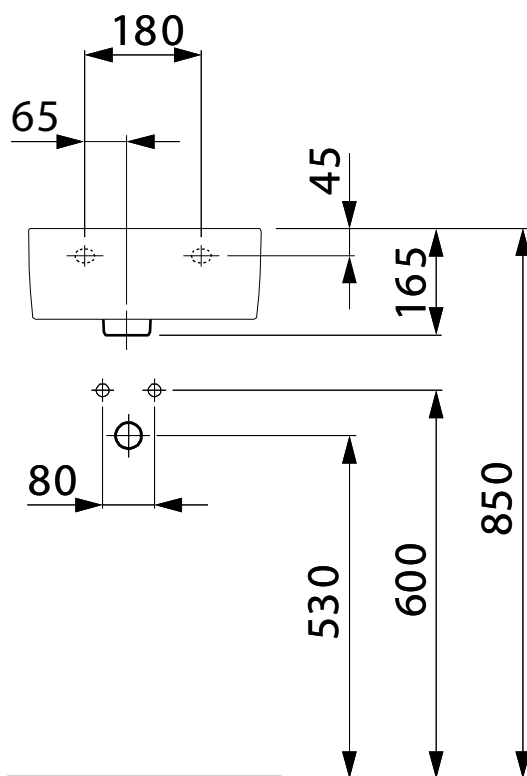

PRO S - HANDENWASSER

SKU 019937

LAUFEN

PRO S – HANDENWASSER

SKU 019937

<u>Afmetingen:</u>	breedte: 360 mm diepte: 250 mm hoogte: 165 mm
<u>Materiaal:</u>	keramiek
<u>Kleur:</u>	wit
<u>Bevestiging:</u>	wandmontage
<u>Kenmerken:</u>	– 1 kraangat rechts – EN 31 – met overloop
<u>Gewicht:</u>	9 kg
<u>Referentie:</u>	8169550001061