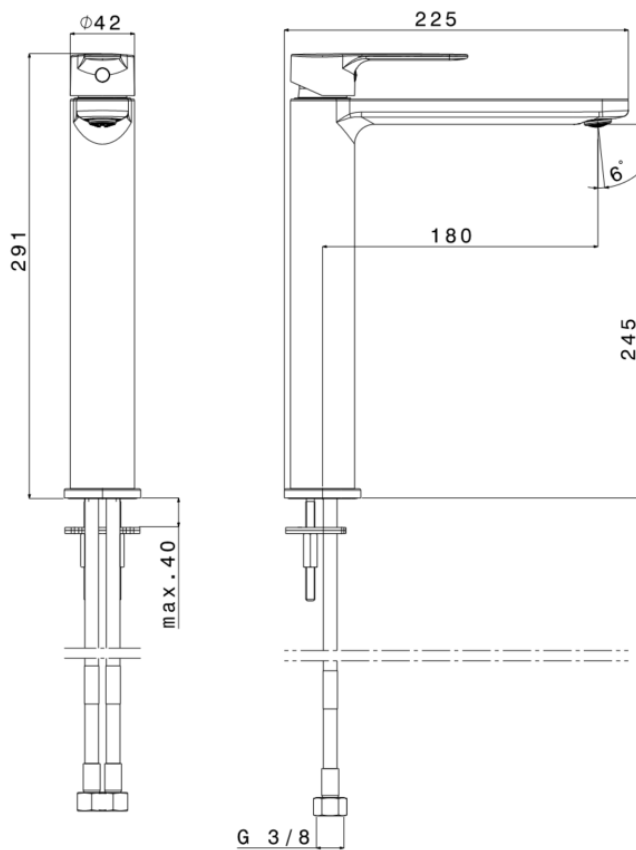

NERO – WASTAFELMENGKRAAN - CHROOM

SKU 156591

AFBEELDING:

MAATTEKENING:

Type kraan	Hoge wastafelmengkraan zonder afvoer
Afwerking	Chroom
Materiaal	Messing
Debiet bij 3 bar	7,4 l/min. Vol 14,7 l/min
Automatische lediging	Nee
Type uitloop	Vaste uitloop, sprong 180 mm
Type straalbreker	Waterbesparend
Type aansluiting	Flexibels – G 3/8"
Type binnenwerk	Keramische schijven – 2-trapsbediening, waterbesparend
Greep	Metaal, betere grip
Boring kraangat Ø	Ø 35 mm
Bevestiging	1-gats
Keuringen	ACS
Netto gewicht	1.61 kg
Garantie	5 jaar
Extra's	Flexibels inbegrepen