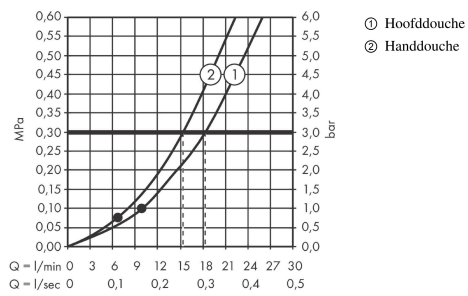

Doorstroomdiagram