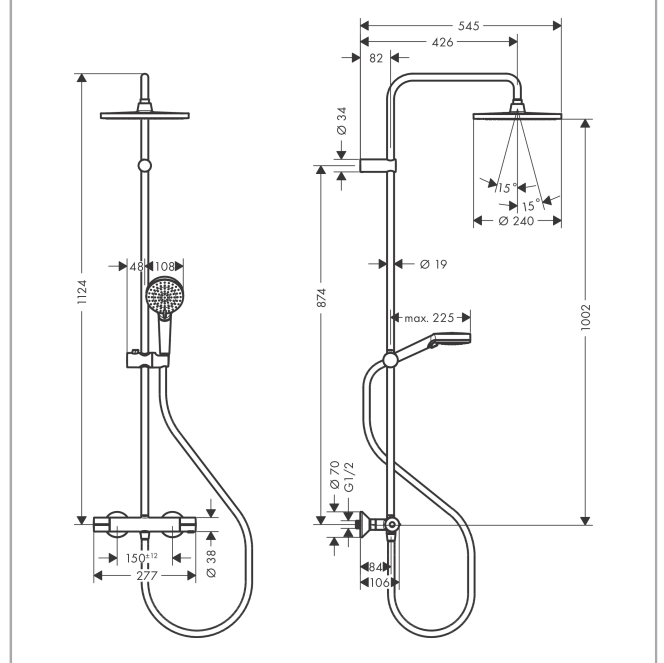

**Vernis Blend****showerpipe 240 1jet met thermostaat**Oppervlakte finish: **mat zwart** Artikelnummer: **26426670****Beschrijving**

- bestaat uit: Hoofddouche, handdouche, douchethermostaat, Doucheslang, glijstang, schuifstuk
- Hoofddouche Crometta S 240
- afmeting hoofddouche: 240 mm
- straalsoort hoofddouche: Rain
- afneembare douchekop
- straalsoort handdouche: Rain, IntenseRain
- doorstroomhoeveelheid van handdouche bij 3 bar: 15,8 l/min
- maximale doorstroomhoeveelheid bij 3 bar: 15,8 l/min
- minimale bedrijfsdruk: 1 bar
- maximale bedrijfsdruk: 10 bar
- kogelgewricht: hoek hoofddouche verstelbaar
- diameter glijstang: 19 mm
- in hoogte verstelbaar schuifstuk met vergrendelend push-schuifstuk
- lengte douchearm hoofddouche: 426 mm
- thermostaat Vernis
- veiligheidsblokkering bij 40°C
- SafetyFunctie: maximale warmwatertemperatuur vooraf instelbaar
- functies bediend met draaigreep
- hartafstand 150 ± 12 mm
- intrinsiek veilig tegen terugstroming
- buislengte: 1124 mm
- 2 functies
- Kiwa K11292\_Thermostatic Mixers EN1111

## Maattekening