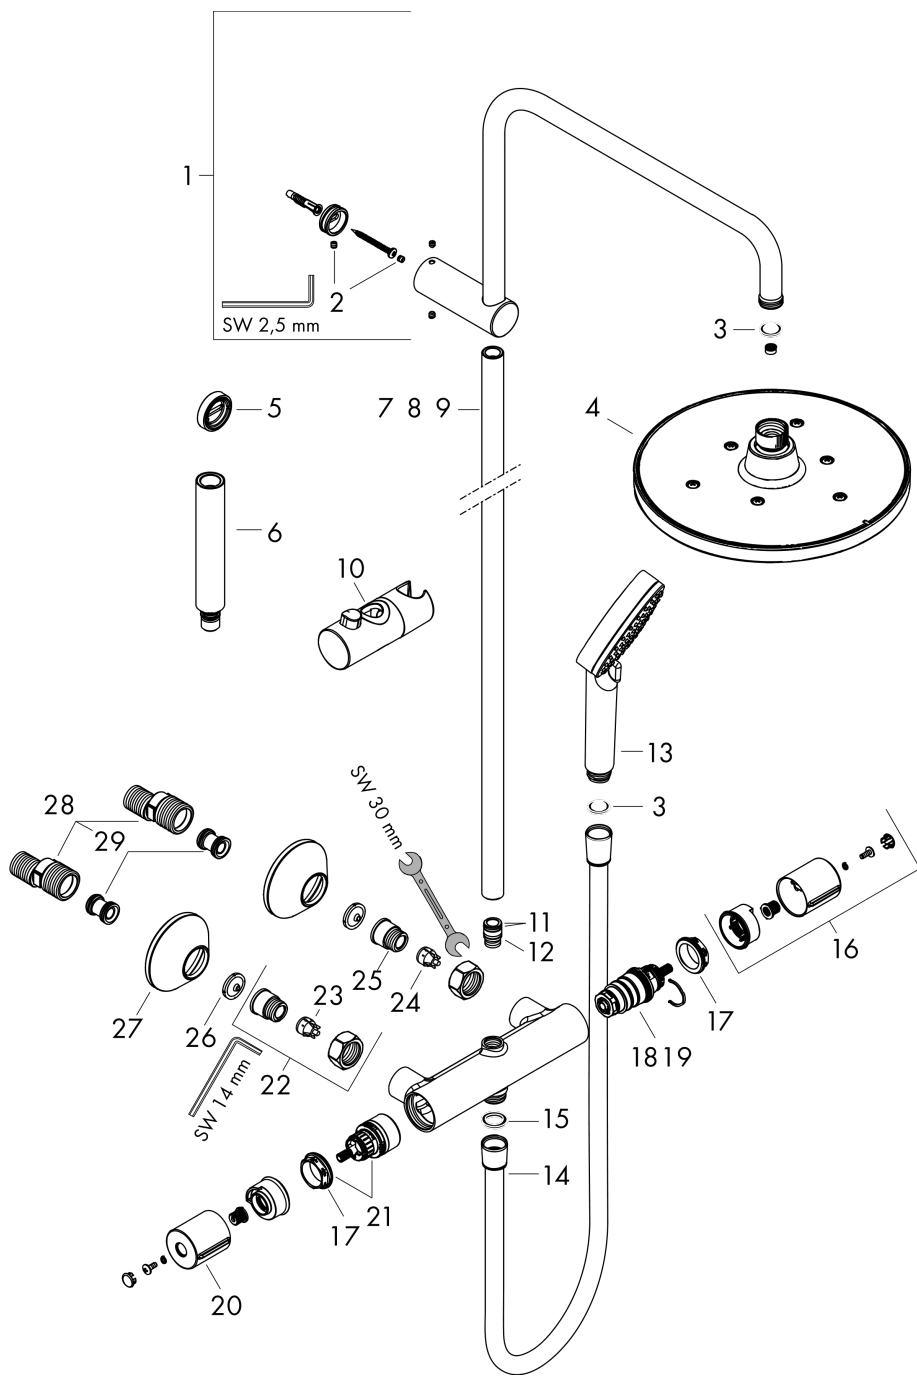

**Explosietekening**

Bouwjaar: >10/22

**Vernis Blend****showerpipe 240 1jet met thermostaat**Oppervlakte finish: **mat zwart** Artikelnummer: **26426670****Reserveonderdelenlijst**

Bouwjaar: &gt;10/22

<b>Regel</b>	<b>Beschrijving</b>	<b>Artikelnummer</b>	<b>Prijs incl. BTW</b>	<b>VE</b>
1	douche-arm	93768670	-	1
2	inbusschroef M5x5	98446000	-	1
3	zeefdichting	94246000	-	1
4	Hoofdouche	26723670	-	1
5	opvulschijf 7 mm	93813670	-	1
6	verlengset 100 mm	94164670	-	1
7	stijgbuis 845 mm	93906670	-	1
8	stijgbuis 945 mm	93770670	-	1
9	stijgbuis 1145 mm	93907670	-	1
10	schuifstuk cpl.	93729670	-	1
11	O-ring 11x2	98127000	-	1
12	O-ring 12x2	98214000	-	1
13	Handdouche	26270670	-	1
14	doucheslang Isiflex'B 1,60 m	28276670	-	1
15	dichting	98058000	-	1
16	thermostaatgreep	93727670	-	1
17	moer	98913000	-	1
18	temperatuur regeleenheid	98282000	-	1
19	regeleenheid voor uitgewisseld aansluitingen	92373000	-	1
20	greep	93731670	-	1
21	bovendeel met omstelling	98283000	-	1
22	aansluiting G½	93730670	-	1
23	terugslagklep (drukbestendig tot 2 MPa)	93136000	-	1
24	terugslagklep	96737000	-	1
25	O-ring 16x2	98133000	-	1
26	zeefdichting	96922000	-	1
27	rozet Ø 70 mm	93718670	-	1
28	S-koppelingenset (±12 mm)	94140000	-	1
29	slagdemper	96429000	-	1