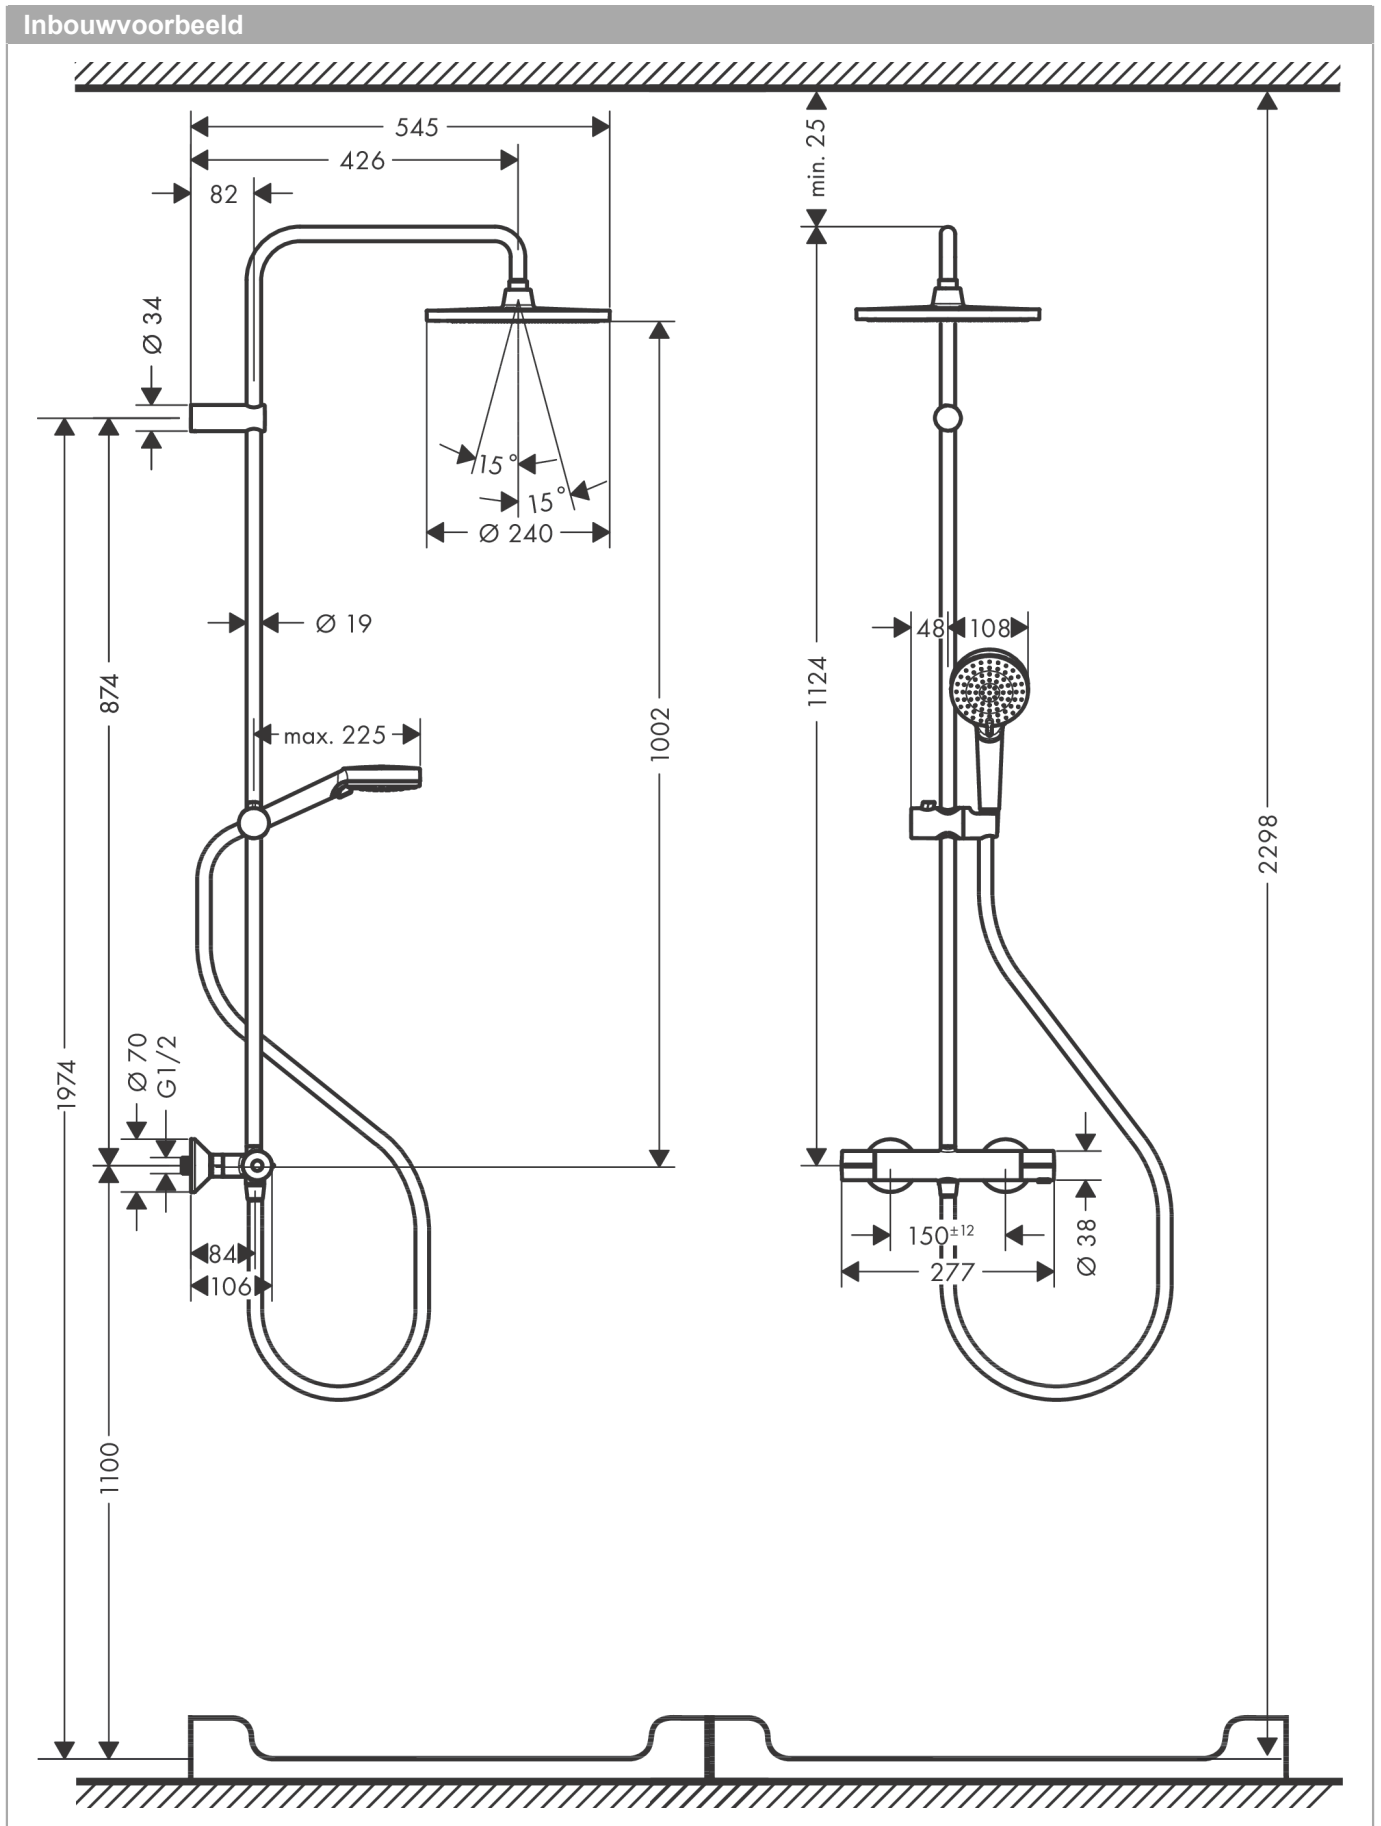

Vernis Blend

showerpipe 240 1jet met thermostaat

Oppervlakte finish: **mat zwart** Artikelnummer: **26426670**

Inbouwvoorbeeld