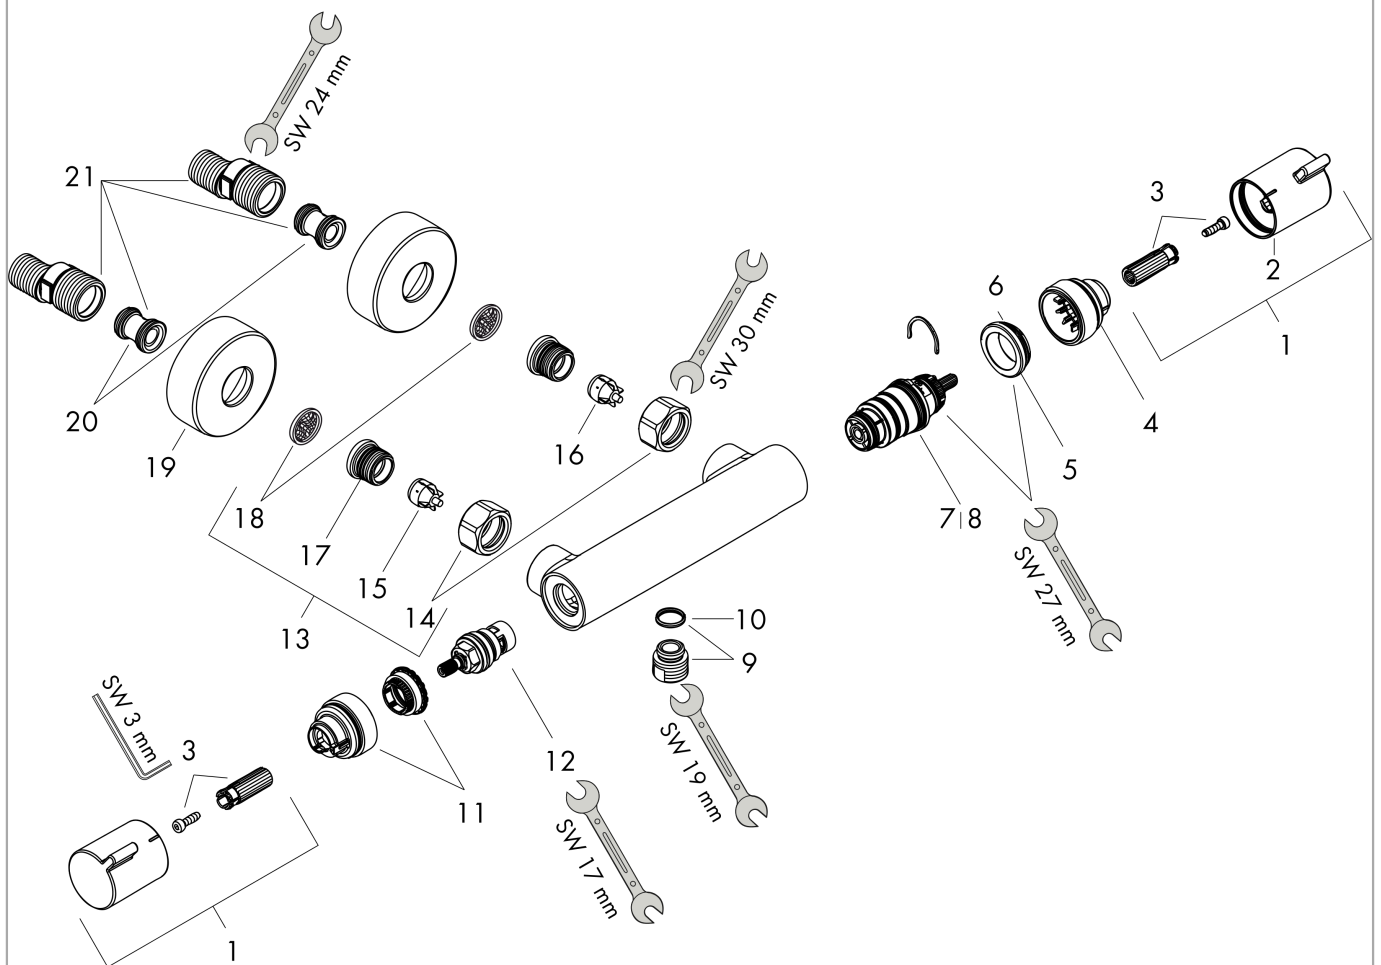

### Maattekening

### Doorstroombiagram

Shower outlet with 1B-resistance

**Ecostat Comfort**  
**opbouw douchethermostaat**  
 Oppervlak: **mat wit**    Artikelnummer: **13116700**

**Explosietekening**

Bouwjaar: >07/19

**Ecostat Comfort**  
**opbouw douchethermostaat**

 Oppervlak: **mat wit**    Artikelnummer: **13116700**

**Reserveonderdelenlijst**

Bouwjaar: &gt;07/19

Regel	Beschrijving	Artikelnummer	Prijs incl. BTW	VE
1	greep	95836700	44,89 €	1
2	drukknop	92848700	7,38 €	1
3	greepadapter m. schroef	95843000	8,11 €	1
4	aanslagring	95839000	17,91 €	1
5	moer	98913000	17,91 €	1
6	O-ring 26x1,5	98390000	2,90 €	1
7	temperatuur regeleenheid	98282000	99,58 €	1
8	regeleenheid voor verwisselde aansluitingen	92373000	247,57 €	1
9	aansluiting	95392700	26,26 €	1
10	O-ring 14x2	98129000	2,90 €	1
11	aanslagring	95841000	17,91 €	1
12	bovendeel	94149000	27,95 €	1
13	koppelingenset	94285700	102,49 €	1
14	moeren set	96157700	44,89 €	1
15	terugslagklep (drukbestendig tot 2 MPa)	93136000	27,95 €	1
16	terugslagklep	96737000	27,95 €	1
17	O-ring 17x1,5	98137000	2,90 €	1
18	zeefdichting	96922000	8,11 €	1
19	rozet Ø 68 mm	96467700	26,26 €	1
20	S-koppelingenset (±12 mm)	94140000	44,65 €	1
21	slagdemper	96429000	4,96 €	1
a	remschijf	92469000	8,11 €	1