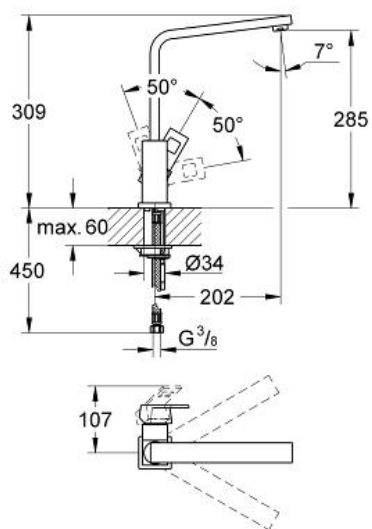

EUROCUBE Mitigeur évier

Référence : 31255000

GROHE nv - sa | Diependaalweg 4a | 3020 Winksele
Tel: +32 (0) 16 23 06 60 | Fax: +32 (0) 16 23 90 70
Mail: info.be@grohe.com

Pure Freude
an Wasser

GROHE

Descriptif Produit: Mitigeur évier

Spécifications Produit:

bec haut
monotrou
GROHE StarLight chrome éclatant et durable
GROHE SilkMove: cartouche en céramique 28 mm
mousseur
bec mobile
zone de rotation: 360°
flexible(s) de raccordement souple(s)
GROHE QuickFix système de montage rapide

Finition:

□ 31255000 chromé