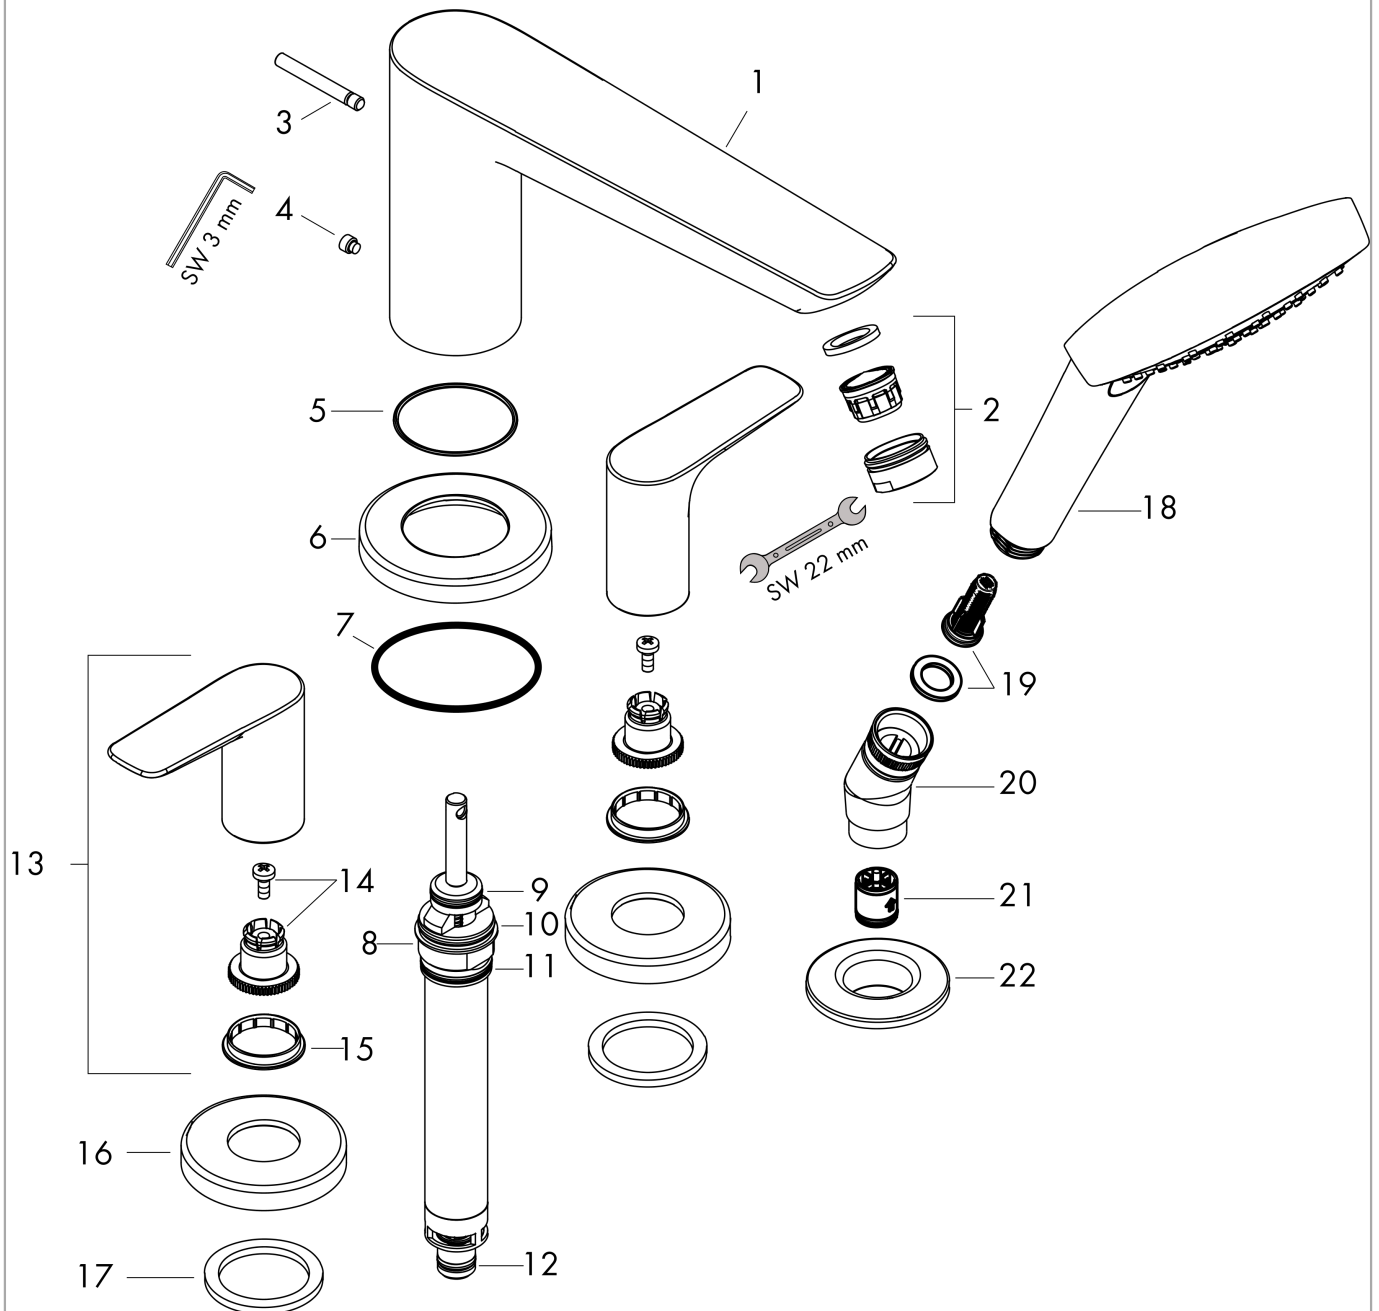

Talis E

4-gats badrandmengkraan afbouwdeel voor inbouwdeel 13244180

Oppervlakte finish: mat zwart Artikelnummer: 71748670

Explosietekening

Bouwjaar: >10/19

Talis E**4-gats badrandmengkraan afbouwdeel voor inbouwdeel 13244180**Oppervlakte finish: **mat zwart** Artikelnummer: **71748670****Reserveonderdelenlijst**

Bouwjaar: >10/19

Regel	Beschrijving	Artikelnummer	Prijs incl. BTW	VE
1	uitloop compl.	92780670	-	1
2	perlator M24x1 (30 l/min)	96512670	-	1
3	trekknop	98707670	-	1
4	inbusschroef M6x6	97660000	-	1
5	O-ring 41x1,5	98168000	-	1
6	rozet Ø 70 mm	97779000	-	1
7	O-ring 58x3	98202000	-	1
8	omstelling compl.	96775000	-	1
9	O-Ring 14x2,5	98189000	-	1
10	O-Ring 23x2,5	98183000	-	1
11	O-Ring 22x2	98185000	-	1
12	O-ring 9x2,5	98217000	-	1
13	greep	92779670	-	1
14	greepadapter m. schroef	94184000	-	1
15	kleurringset, koud / warm	95819000	-	1
16	rozet	31098XXX	> 35,09 €	-
17	vlakdichting	98749000	-	1
18	Handdouche	26814XXX	> 49,97 €	-
19	filter	97708000	-	1
20	douchehouder	28071670	-	1
21	terugslagklepset DW 15	94074000	-	1
22	rozet Ø 52 mm	97159670	-	1
a	Basisset	13244180	-	1
b	Kranenvet	90920000	-	1