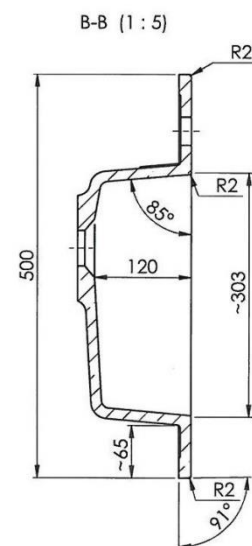

**DON – GEÏNTEGREERDE TABLET - 60X50**

**SKU 928344**

Tolerance length	+3/-0 mm
Tolerance length granite	+1.5/-1.5 mm
Tolerance Taphole Location	+3/-3 mm
Tolerance overflowhole Location	+3/-3 mm
Tolerance plane bending	+1.5/-1.5 mm

F928344N

Rev.

Afmetingen en assortiment kunnen worden gewijzigd zonder voorafgaandelijk bericht.

---

**DON – GEÏNTEGREERDE TABLET - 60X50**

**SKU 928344**

<u>Afmetingen:</u>	600x500x15 mm
<u>Kleur:</u>	wit
<u>Materiaal:</u>	kunstmarmor
<u>Kenmerken:</u>	- wastafel / geïntegreerde tablet - met centraal kraangat - met overloop
<u>Gewicht:</u>	11,50 kg
<u>Garantie:</u>	60 maanden

F928344N

Rev.

Afmetingen en assortiment kunnen worden gewijzigd zonder voorafgaandelijk bericht.