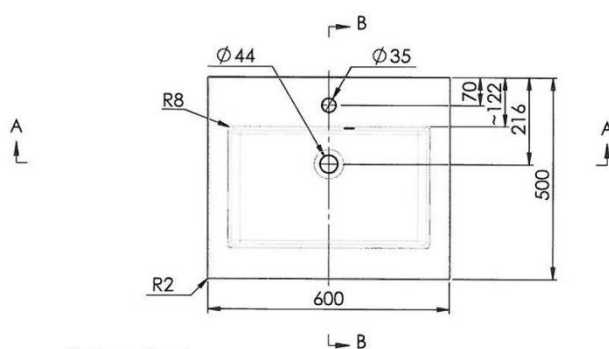

**DON – GEÏNTEGREERDE TABLET - 60X50**

**SKU 928344**

Tolerance length	+3/-0 mm
Tolerance length granite	+1.5/-1.5 mm
Tolerance Taphole Location	+3/-3 mm
Tolerance overflowhole Location	+3/-3 mm
Tolerance plane bending	+1.5/-1.5 mm

F928344N

Rev.

Afmetingen en assortiment kunnen worden gewijzigd zonder voorafgaandelijk bericht.

---

**DON – GEÏNTEGREERDE TABLET - 60X50**

**SKU 928344**

<u>Afmetingen:</u>	600x500x15 mm
<u>Kleur:</u>	wit
<u>Materiaal:</u>	kunstmarmor
<u>Kenmerken:</u>	- wastafel / geïntegreerde tablet - met centraal kraangat - met overloop
<u>Gewicht:</u>	11,50 kg
<u>Garantie:</u>	60 maanden

F928344N

Rev.

Afmetingen en assortiment kunnen worden gewijzigd zonder voorafgaandelijk bericht.