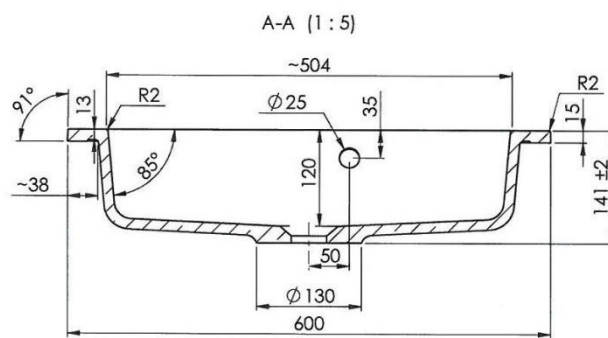

**DON – GEÏNTEGREERDE TABLET - 60X50**

**SKU 928344**

Tolerance length	+3/-0 mm
Tolerance length granite	+1.5/-1.5 mm
Tolerance Taphole Location	+3/-3 mm
Tolerance overflowhole Location	+3/-3 mm
Tolerance plane bending	+1.5/-1.5 mm

F928344N

Rev.

Afmetingen en assortiment kunnen worden gewijzigd zonder voorafgaandelijk bericht.

---

**DON – GEÏNTEGREERDE TABLET - 60X50**

**SKU 928344**

<u>Afmetingen:</u>	600x500x15 mm
<u>Kleur:</u>	wit
<u>Materiaal:</u>	kunstmarmor
<u>Kenmerken:</u>	- wastafel / geïntegreerde tablet - met centraal kraangat - met overloop
<u>Gewicht:</u>	11,50 kg
<u>Garantie:</u>	60 maanden

F928344N

Rev.

Afmetingen en assortiment kunnen worden gewijzigd zonder voorafgaandelijk bericht.