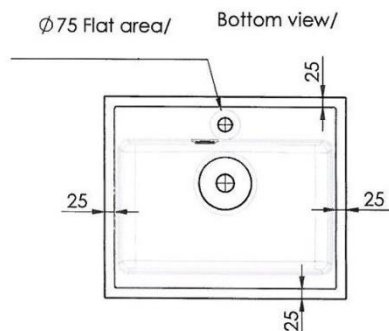

**DON – GEÏNTEGREERDE TABLET - 60X50**

**SKU 928344**

Tolerance length	+3/-0 mm
Tolerance length granite	+1.5/-1.5 mm
Tolerance Taphole Location	+3/-3 mm
Tolerance overflowhole Location	+3/-3 mm
Tolerance plane bending	+1.5/-1.5 mm

F928344N

Rev.

Afmetingen en assortiment kunnen worden gewijzigd zonder voorafgaandelijk bericht.

---

**DON – GEÏNTEGREERDE TABLET - 60X50**

**SKU 928344**

<u>Afmetingen:</u>	600x500x15 mm
<u>Kleur:</u>	wit
<u>Materiaal:</u>	kunstmarmor
<u>Kenmerken:</u>	- wastafel / geïntegreerde tablet - met centraal kraangat - met overloop
<u>Gewicht:</u>	11,50 kg
<u>Garantie:</u>	60 maanden

F928344N

Rev.

Afmetingen en assortiment kunnen worden gewijzigd zonder voorafgaandelijk bericht.