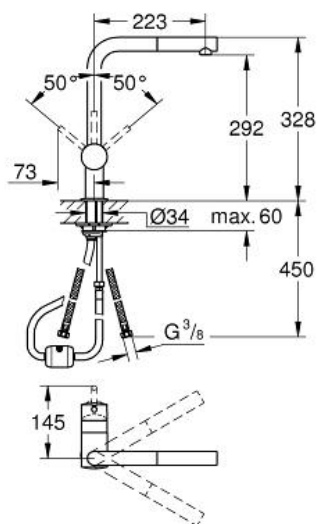

MINTA Mitigeur évier

Référence : 32168000

GROHE nv - sa | Diependaalweg 4a | 3020 Winksele
Tel: +32 (0) 16 23 06 60 | Fax: +32 (0) 16 23 90 70
Mail: info.be@grohe.com

Pure Freude
an Wasser

GROHE

Descriptif Produit: Mitigeur évier

Spécifications Produit:

bec L
monotrou
GROHE StarLight chrome éclatant et durable
GROHE SilkMove: cartouche en céramique 46 mm
mousseur extractible
limiteur de débit ajustable
bec mobile
zone de rotation: 360°
clapets anti-retour intégrés
clapet(s) anti-retour
flexible(s) de raccordement souple(s)
GROHE QuickFix système de montage rapide

Finition:

□ 32168000 chromé