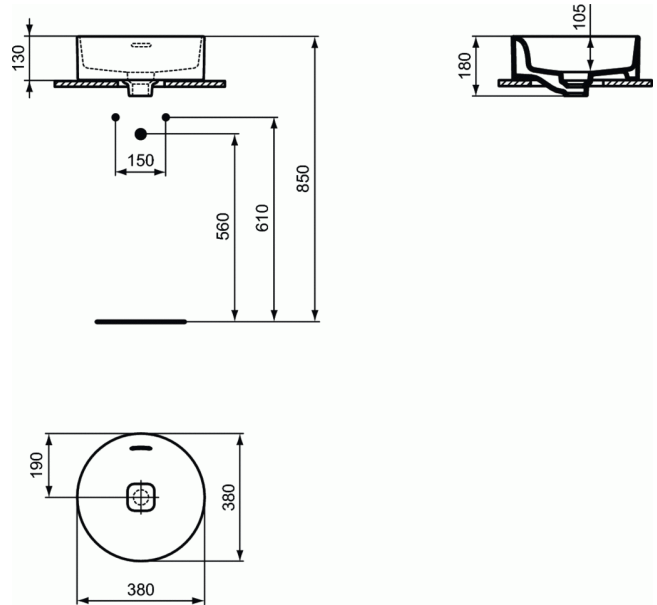

Référence produit: T2929

STRADA II

Lavabo à poser rond 380mm avec trop-plein, sans trou

Lavabo à poser rond 380mm avec trop-plein, sans trou

COULEURS*

01

* 01 = Blanc