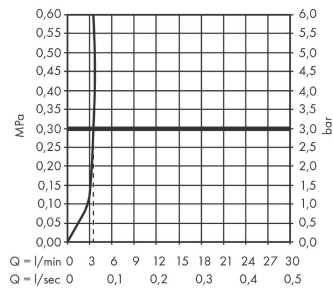

Rebris S

ééngreeps wastafelmengkraan 240 CoolStart EcoSmart+ voor waskommen met trekwaste

Oppervlakte finish: **mat zwart** Artikelnummer: **72590670**

Beschrijving

- ComfortZone 240
- voorsprong uitloop 169 mm
- uitloophoogte: 242 mm
- greepvariant: rechte greep
- vaste uitloop
- straalsoort: normale straal
- maximale doorstroomhoeveelheid bij 3 bar: 4 l/min
- keramisch kardoes
- pop-up afvoergarnituur G 1¼
- materiaal afvoergarnituur: synthetisch
- koud water met de greep in de middenpositie, bespaart energie en kosten
- EU taxonomie: max 6l/min - substantiële bijdrage (SC) mogelijk

ééngreeps wastafelmengkraan 240 CoolStart EcoSmart+ voor waskommen met trekwaste

Oppervlakte finish: **mat zwart** Artikelnummer: **72590670**

Doorstroomdiagram

Rebris S

ééngreeps wastafelmengkraan 240 CoolStart EcoSmart+ voor waskommen met trekwaSte