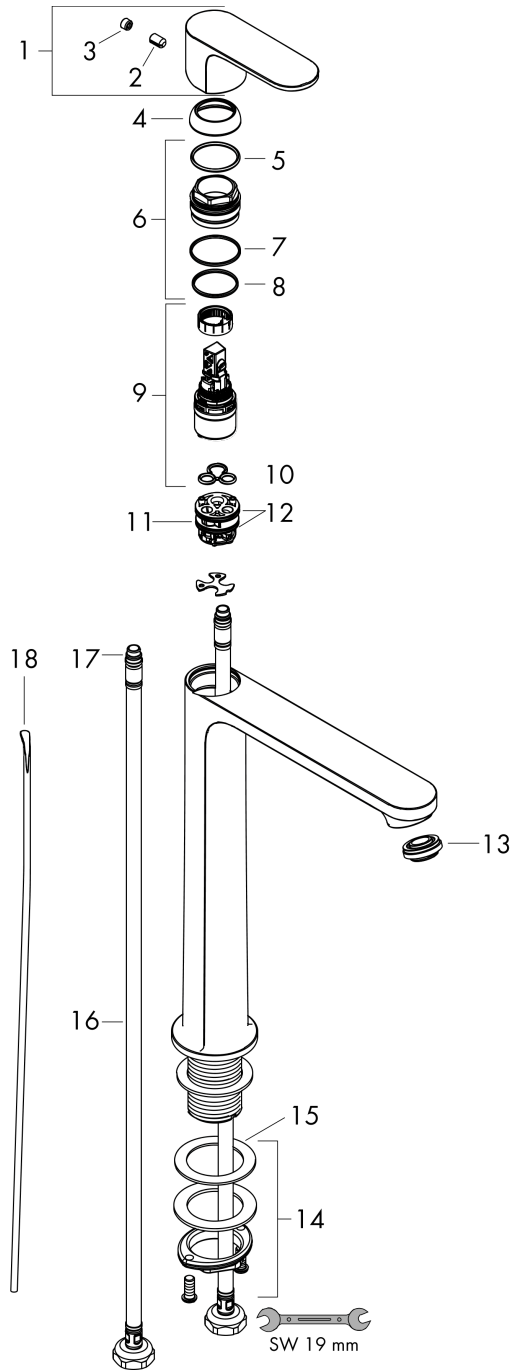

ééngreeps wastafelmengkraan 240 CoolStart EcoSmart+ voor waskommen met trekwaste

Oppervlakte finish: **mat zwart** Artikelnummer: **72590670**

Doorstroomdiagram

Rebris S

ééngreeps wastafelmengkraan 240 CoolStart EcoSmart+ voor waskommen met trekwaSte

Oppervlakte finish: **mat zwart** Artikelnummer: **72590670**

Explosietekening

Bouwjaar: >06/22

Rebris S**ééngreeps wastafelmengkraan 240 CoolStart EcoSmart+ voor waskommen met trekwaste**Oppervlakte finish: **mat zwart** Artikelnummer: **72590670****Reserveonderdelenlijst**

Bouwjaar: >06/22

| Regel | Beschrijving | Artikelnummer | Prijs incl. BTW | VE |
|--------------|--|----------------------|----------------------------|-----------|
| 1 | greep | 94642670 | - | 1 |
| 2 | inbusschroef M6x10 DIN 916 | 96029000 | - | 1 |
| 3 | greepstop | 95704610 | - | 1 |
| 4 | afdekkap | 98863670 | - | 1 |
| 5 | moer | 98864000 | - | 1 |
| 6 | O-ring 24x2 | 98388000 | - | 1 |
| 7 | O-ring 27x1,5 | 92527000 | - | 1 |
| 8 | O-ring 25x1,5 | 98146000 | - | 1 |
| 9 | kardoes compl. | 95973001 | - | 1 |
| 10 | dichting | 98865000 | - | 1 |
| 11 | kardoesadapter | 98866000 | - | 1 |
| 12 | O-ring 23x2 | 98398000 | - | 1 |
| 13 | perlator M24x1 (4,5 l/min) | 94364001 | - | 1 |
| 14 | schachtbevestigingsset compl. (Ø 32) | 13961000 | - | 1 |
| 15 | stelring | 97548000 | - | 1 |
| 16 | aansluitslang 600 mm M8x0,75 G3/8 | 96556000 | - | 1 |
| 17 | O-ring 6,6x1,6 | 93019000 | - | 1 |
| 18 | trekstang | 96657670 | - | 1 |
| a | afvoergarnituur | 94139670 | - | 1 |
| b | schachtverlenging | 13898000 | - | 1 |
| c | dwarstang compl. 340 mm (kogel- Ø12mm) | 96324000 | - | 1 |