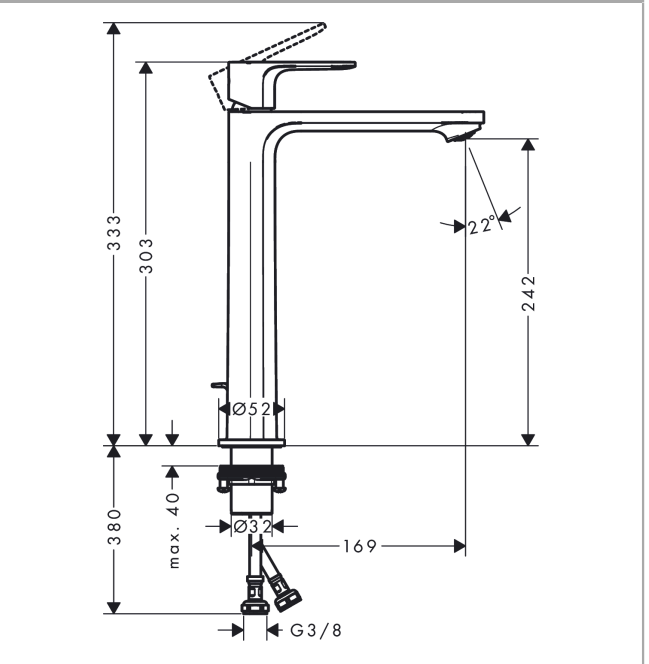

Maattekening