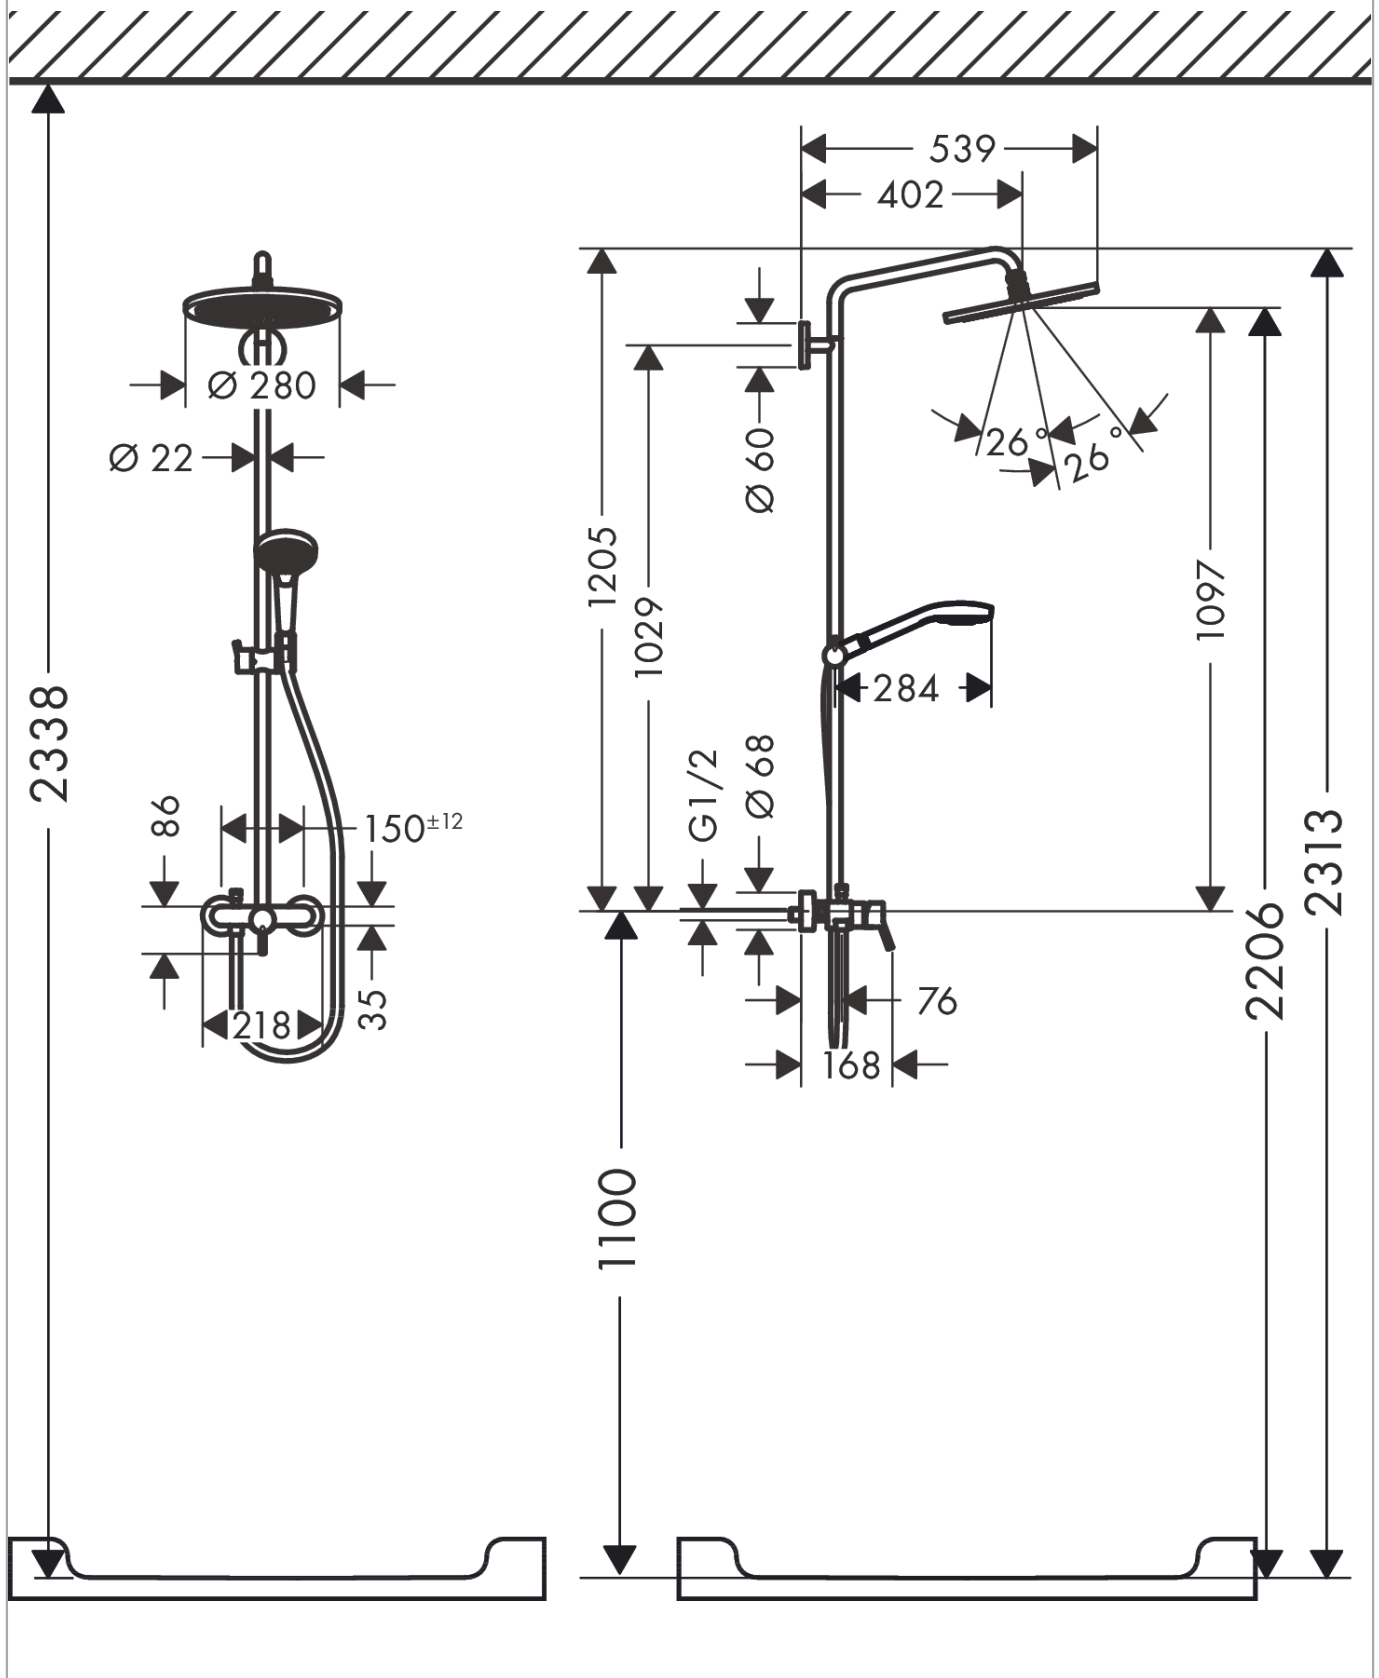

## Beschrijving

- bestaat uit: Hoofddouche, handdouche, ééngreeps douchemengkraan, Doucheslang, schuifstuk, glijstang
- Hoofddouche Croma 280
- afmeting hoofddouche: 280 mm
- straalsoort hoofddouche: RainAir volle zachte regenstraal
- straalsoort handdouche: massagestraal, IntenseRain, SoftRain
- maximale doorstroomhoeveelheid bij 3 bar: 15 l/min
- minimale bedrijfsdruk: 1 bar
- maximale bedrijfsdruk: 10 bar
- kogelgewricht: hoek hoofddouche verstelbaar
- hoogte van buis kan worden verkort
- diameter glijstang: 22 mm
- in hoogte verstelbare handdouchehouder
- lengte douchearm hoofddouche: 400 mm
- draaibare douchearm
- hartafstand  $150 \pm 12$  mm
- keramisch kardoos
- temperatuurbegrenzing instelbaar
- 2 functies
- EPD Showerpipes

## Maattekening

**Croma Select S**  
**showerpipe 280 1jet met ééngreeps mengkraan**  
 Oppervlakte finish: **chromom** Artikelnummer: **26791000**

**Doorstroomdiagram**

**Croma Select S**  
**showerpipe 280 1jet met ééngreeps mengkraan**  
 Oppervlakte finish: **chromom**   Artikelnummer: **26791000**

Inbouwvoorbeeld

**Croma Select S**  
**showerpipe 280 1jet met ééngreeps mengkraan**  
 Oppervlakte finish: **chrom** Artikelnummer: **26791000**

**Explosietekening**

Bouwjaar: >12/20

**Croma Select S**  
**showerpipe 280 1jet met ééngreeps mengkraan**  
 Oppervlakte finish: **chrom** Artikelnummer: **26791000**