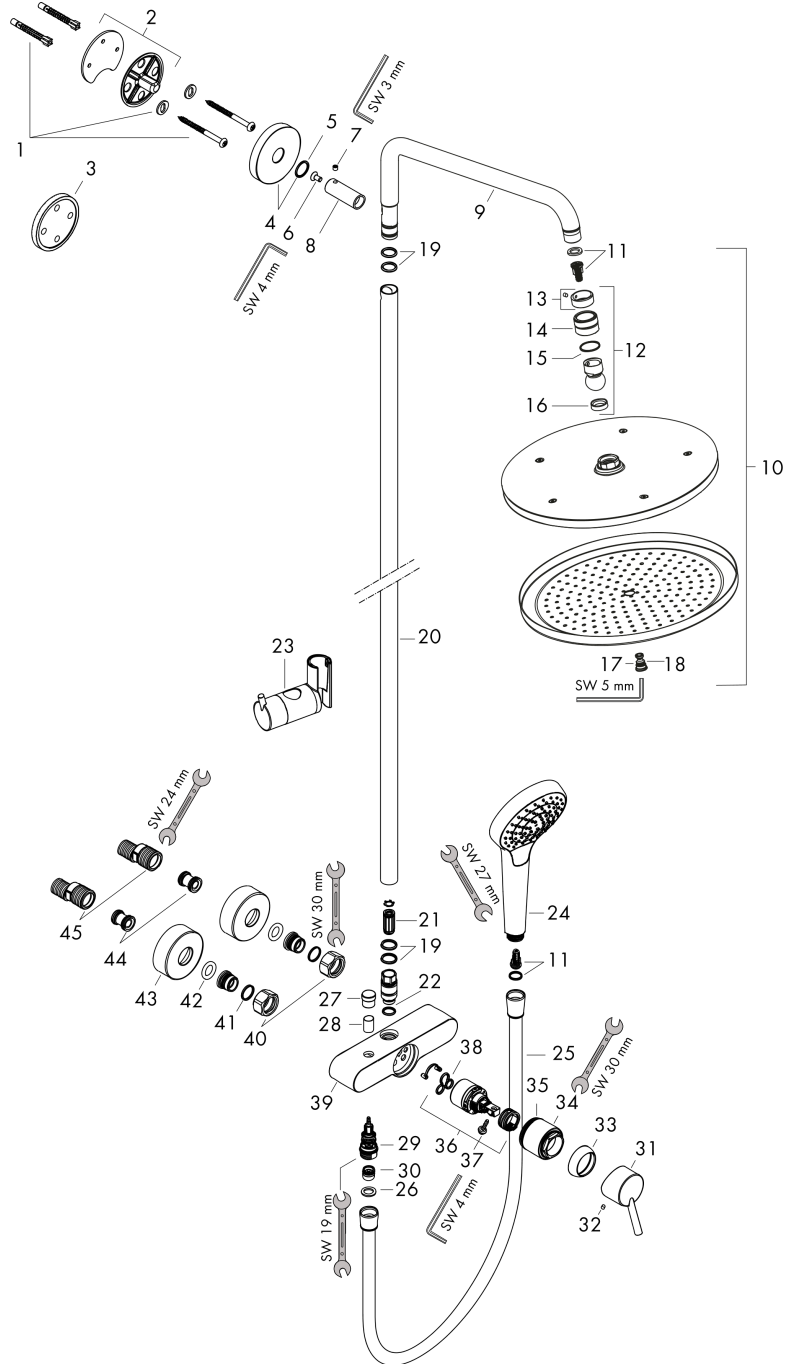

Croma Select S
showerpipe 280 1jet met ééngreeps mengkraan
Oppervlakte finish: **chrom** Artikelnummer: **26791000**

Explosietekening

Bouwjaar: >12/20

Croma Select S
showerpipe 280 1jet met ééngreeps mengkraan
Oppervlakte finish: **chrom** Artikelnummer: **26791000**

Reserveonderdelenlijst

Bouwjaar: >12/20

Regel	Beschrijving	Artikelnummer	Prijs incl. BTW	VE
1	bevestigingsmateriaal	96179000	-	1
2	muurflans	95688000	-	1
3	opvulschijf 7 mm	95239000	-	1
4	rozet Ø 60 mm	95692000	-	1
5	O-ring 20x2,5	92602000	-	1
6	schroef	92137000	-	1
7	inbusschroef M6x5	98447000	-	1
8	huls	92166000	-	1
9	douche-arm	95985000	-	1
10	Hoofdouche	26220000	-	1
11	filter	97708000	-	1
12	kogelgewricht	98941000	-	1
13	borgring	98942000	-	1
14	moer	97958000	-	1
15	stelring	97536000	-	1
16	dichting	97606000	-	1
17	AIR ventiel	95794000	-	1
18	O-ring 7x2	98419000	-	1
19	O-ring 15x2,5	98131000	-	1
20	stijgbuis 1030 mm	95915000	-	1
21	slagdemper	95009000	-	1
22	O-ring 12x2,25	98382000	-	1
23	schuifstuk cpl.	97651000	-	1
24	Handdouche	26800400	-	1
25	doucheslang Isiflex'B 1,60 m	28276000	-	1
26	dichting	98058000	-	1
27	trekknop	97981000	-	1
28	huls	97979000	-	1
29	omstelling (inverse)	95657000	-	1
30	terugslagklep	97980000	-	1
31	greep	32096000	-	1
32	greepstop	96338000	-	1
33	afdekkap	97406000	-	1
34	moer	97977000	-	1
35	O-Ring 32x2	98193000	-	1
36	kardoes compl.	92730000	-	1
37	borgschroef	95140000	-	1
38	dichting	95008000	-	1
39	funktieblok compl. zonder greep	93674000	-	1
40	moeren set	96157000	-	1
41	O-ring 17x1,5	98137000	-	1