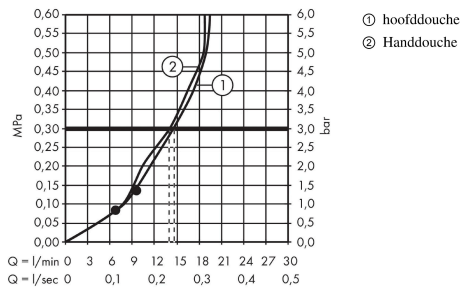

Croma Select S
showerpipe 280 1jet met ééngreeps mengkraan
Oppervlakte finish: **chromom** Artikelnummer: **26791000**

Doorstroomdiagram