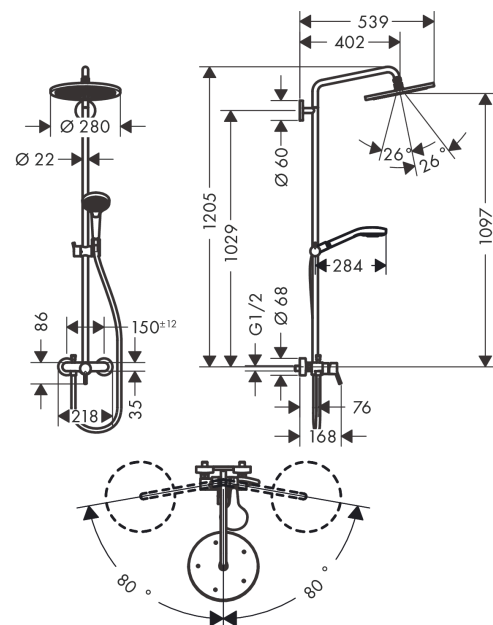

**Croma Select S**  
**showerpipe 280 1jet met ééngreeps mengkraan**  
 Oppervlakte finish: **chromom** Artikelnummer: **26791000**

## Beschrijving

- bestaat uit: Hoofddouche, handdouche, ééngreeps douchemengkraan, Doucheslang, schuifstuk, glijstang
- Hoofddouche Croma 280
- afmeting hoofddouche: 280 mm
- straalsoort hoofddouche: RainAir volle zachte regenstraal
- straalsoort handdouche: massagestraal, IntenseRain, SoftRain
- maximale doorstroomhoeveelheid bij 3 bar: 15 l/min
- minimale bedrijfsdruk: 1 bar
- maximale bedrijfsdruk: 10 bar
- kogelgewricht: hoek hoofddouche verstelbaar
- hoogte van buis kan worden verkort
- diameter glijstang: 22 mm
- in hoogte verstelbare handdouchehouder
- lengte douchearm hoofddouche: 400 mm
- draaibare douchearm
- hartafstand  $150 \pm 12$  mm
- keramisch kardoos
- temperatuurbegrenzing instelbaar
- 2 functies
- EPD Showerpipes

## Maattekening

**Croma Select S**  
**showerpipe 280 1jet met ééngreeps mengkraan**  
 Oppervlakte finish: **chromom** Artikelnummer: **26791000**

**Doorstroomdiagram**

**Croma Select S**  
**showerpipe 280 1jet met ééngreeps mengkraan**  
 Oppervlakte finish: **chromom**   Artikelnummer: **26791000**