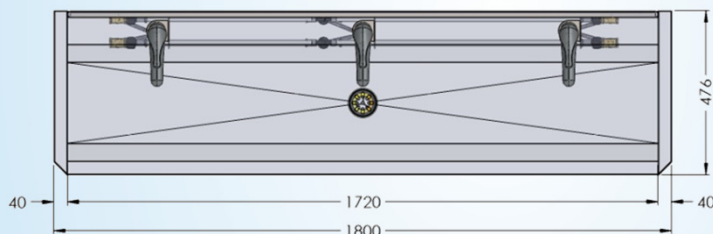

Lavabo rigole en inox type mural long pour 3 personnes –
avec plaque anti-éclaboussures - équipé de tuyauteries
prémontées et de mitigeurs chromés

1800 mm x 490 mm x 430 mm

3.0-3-L4

Information logistique :

poids:
1 colli

netto: 25,44 kg

bruto: 28,44 kg

Sanilav®

Fiche Technique

Montage-instructies – Instructions de montage Mounting Instructions – Montage Anleitung

Aansluitingschema – Instructions de raccordement Water connection Instructions – Wasseranschluss Anleitung