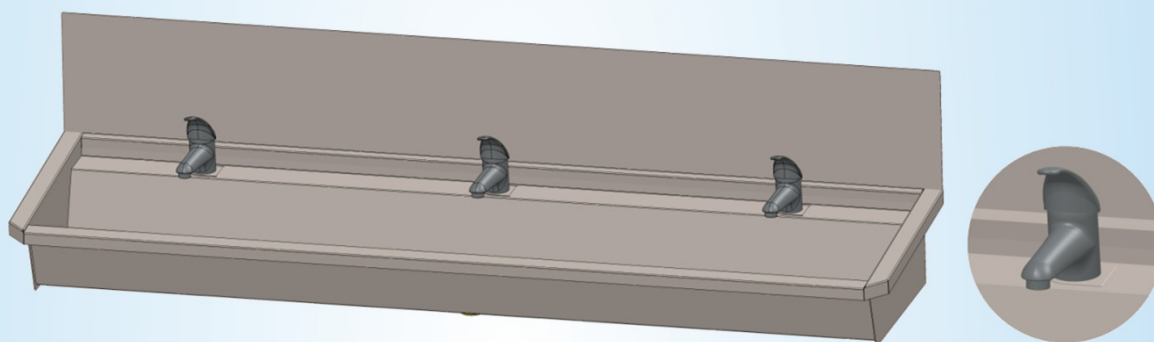

Lavabo rigole en inox type mural long pour 3 personnes –
avec plaque anti-éclaboussures - équipé de tuyauteries
prémontées et de mitigeurs chromés

1800 mm x 490 mm x 430 mm

3.0-3-L4

Information logistique :

poids:
1 colli

netto: 25,44 kg

bruto: 28,44 kg

Sanilav®

Fiche Technique

Montage-instructies – Instructions de montage Mounting Instructions – Montage Anleitung

Aansluitingschema – Instructions de raccordement Water connection Instructions – Wasseranschluss Anleitung