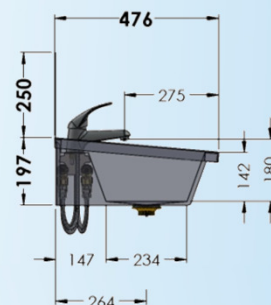

Lavabo rigole en inox type mural long pour 3 personnes –
avec plaque anti-éclaboussures - équipé de tuyauteries
prémontées et de mitigeurs chromés

1800 mm x 490 mm x 430 mm

3.0-3-L4

Information logistique :

poids:
1 colli

netto: 25,44 kg

bruto: 28,44 kg

Sanilav®

Fiche Technique

Montage-instructies – Instructions de montage Mounting Instructions – Montage Anleitung

Aansluitingschema – Instructions de raccordement Water connection Instructions – Wasseranschluss Anleitung