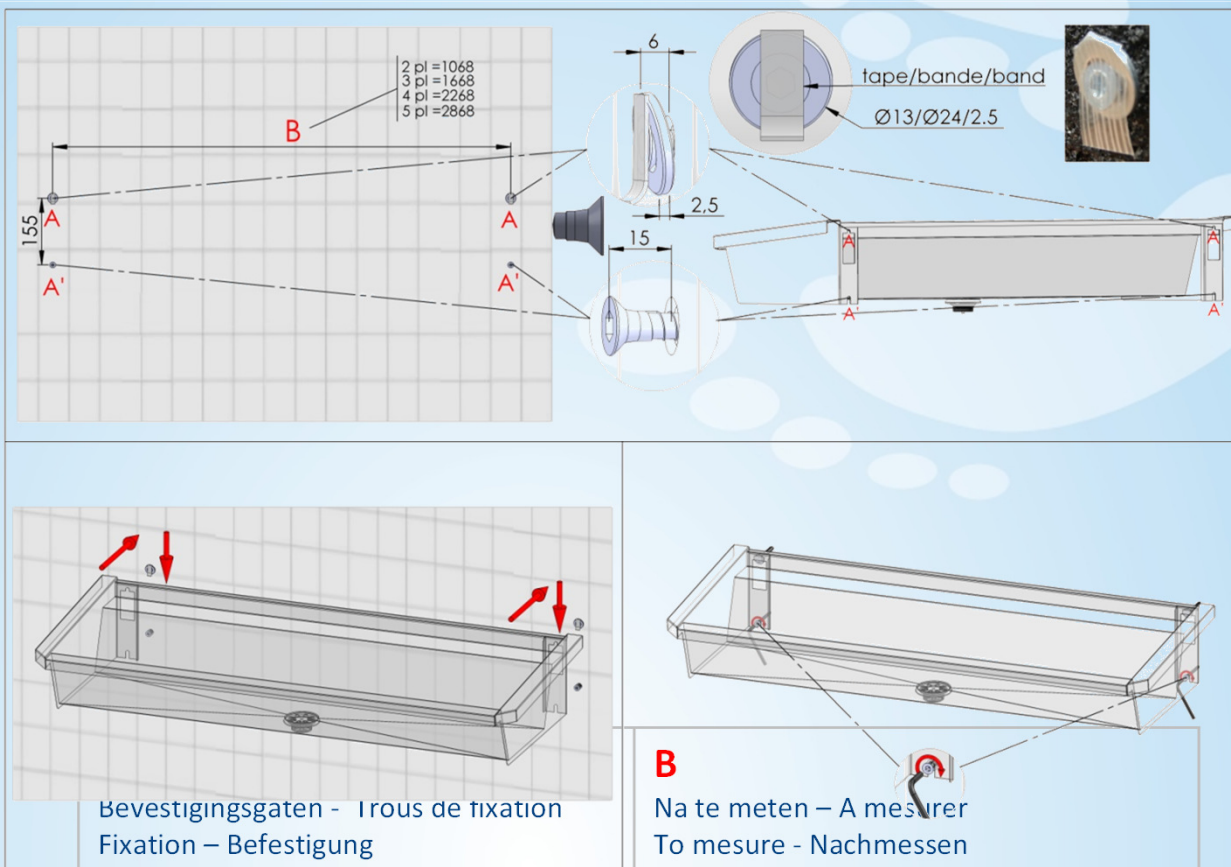

Lavabo rigole en inox type mural long pour 3 personnes –
avec plaque anti-éclaboussures - équipé de tuyauteries
prémontées et de mitigeurs chromés

1800 mm x 490 mm x 430 mm

3.0-3-L4

Information logistique :

poids:
1 colli

netto: 25,44 kg

bruto: 28,44 kg

Sanilav®

Fiche Technique

Montage-instructies – Instructions de montage Mounting Instructions – Montage Anleitung

Aansluitingschema – Instructions de raccordement Water connection Instructions – Wasseranschluss Anleitung