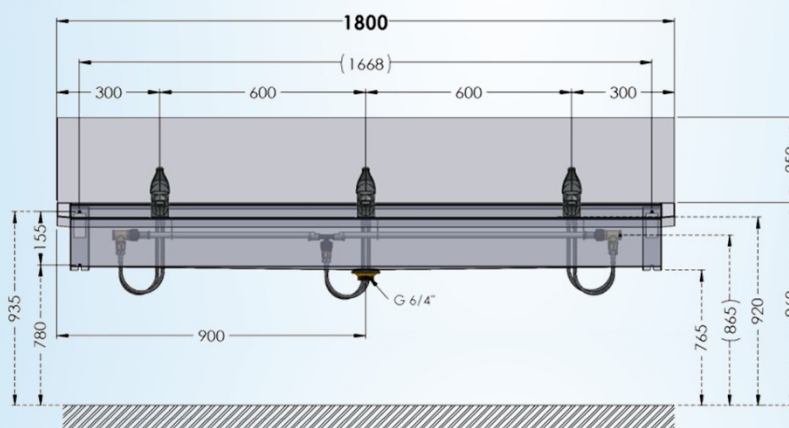

Lavabo rigole en inox type mural long pour 3 personnes –
avec plaque anti-éclaboussures - équipé de tuyauteries
prémontées et de mitigeurs chromés

1800 mm x 490 mm x 430 mm

3.0-3-L4

Information logistique :

poids:
1 colli

netto: 25,44 kg

bruto: 28,44 kg

Sanilav®

Fiche Technique

Montage-instructies – Instructions de montage Mounting Instructions – Montage Anleitung

Aansluitingschema – Instructions de raccordement Water connection Instructions – Wasseranschluss Anleitung