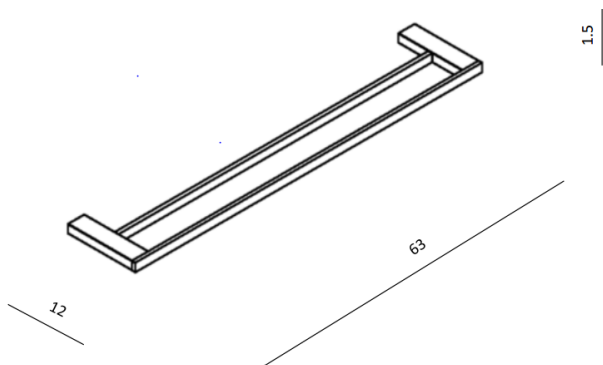

VIGOR – PORTE-SERVIETTE - DOUBLE 60 CM

SKU 215719

DIMENSIONS: Longueur: 630 mm
 Largeur: 15 mm
 Profondeur: 120 mm

Matériel	Laiton/ aluminium
Couleur	Nickel brossé
Fixation	Mural
Caractéristiques	Set de fixation inclus