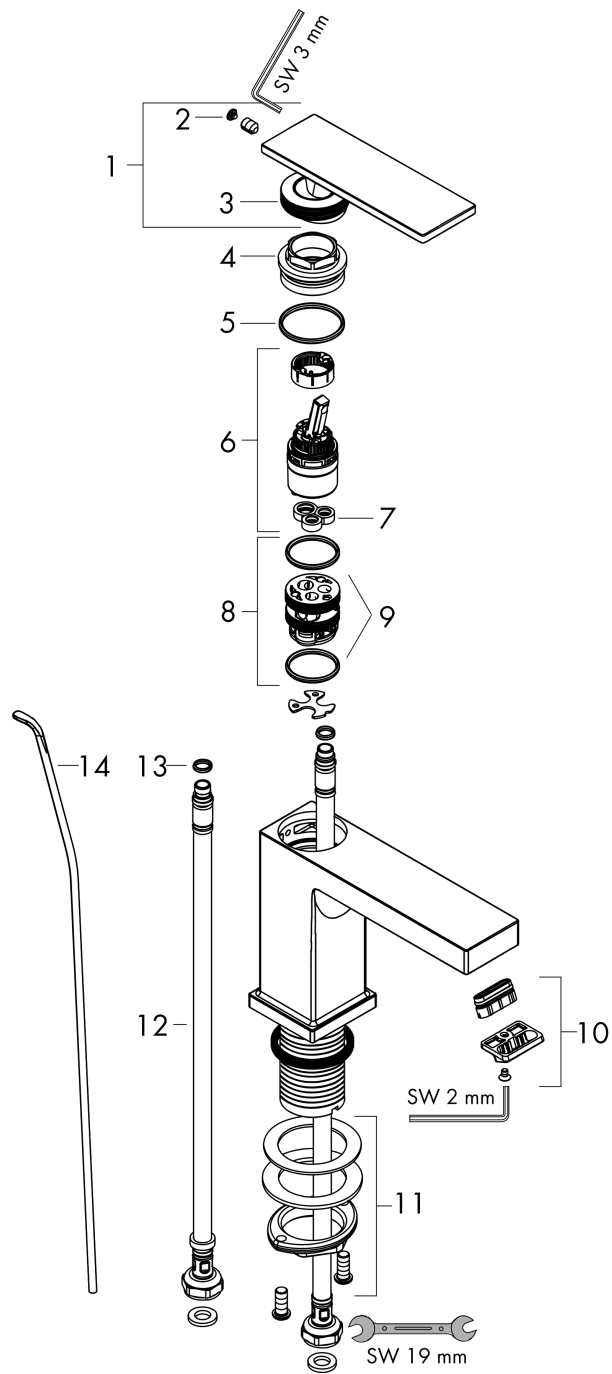

Tecturis E

ééngreeps wastafelkraan 110 met trekwaste

Oppervlakte finish: **mat wit** Artikelnummer: **73010700**

Beschrijving

- ComfortZone 110
- voorsprong uitloop 144 mm
- uitloophoogte: 117 mm
- greepvariant: rechte greep
- vaste uitloop
- straalsoort: WaterfallStream
- maximale doorstroomhoeveelheid bij 3 bar: 4 l/min
- keramisch kardoes
- pop-up afvoergarnituur G 1¼
- materiaal afvoergarnituur: Metaal
- EU taxonomie: max 6l/min - substantiële bijdrage (SC) mogelijk

Tecturis E

ééngreeps wastafelkraan 110 met trekwaste

Oppervlakte finish: **mat wit** Artikelnummer: **73010700**

Explosietekening

Bouwjaar: >09/23

Tecturis E**ééngreeps wastafelkraan 110 met trekwaste**Oppervlakte finish: **mat wit** Artikelnummer: **73010700****Reserveonderdelenlijst**

Bouwjaar: >09/23

Regel	Beschrijving	Artikelnummer	Prijs incl. BTW	VE
1	greep	94992700	-	-
2	greepstop	93983700	-	1
3	O-ring 30x1,5	98433000	-	1
4	moer	94993000	-	-
5	O-ring 29x2	98391000	-	1
6	kardoes compl.	92900000	-	1
7	dichting	93383000	-	1
8	kardoesadapter	95975000	-	1
9	O-ring 23x2	98398000	-	1
10	perlator compl.	94994700	-	-
11	schachtbevestigingsset compl. (Ø 32)	13961000	-	1
12	aansluitslang 450 mm M8x0,75 G3/8	97206000	-	1
13	O-ring 7x1,5	98422000	-	1
14	trekstang	96657700	-	1
a	afvoergarnituur	94139000	-	1