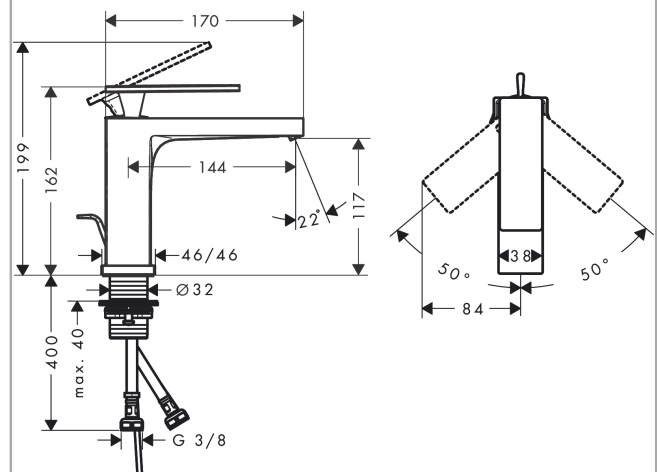

Maattekening