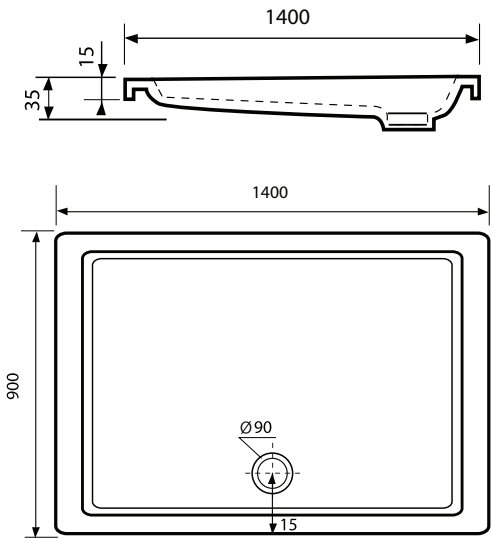

PRODUCTINFO / INFO PRODUIT

EDEN

Ref.

Omschrijving / Description

120661

DOUCHEBAK IN WITTE ACRYL / TUB DE DOUCHE EN ACRYLIQUE BLANC

- 140 x 90 x 3,5 cm (lxbxh)
- in witte acryl
- kleurvast
- behoudt een ongeschonden glans
- geluiddempend
- eenvoudig te reinigen
- 16 mm verstevigde bodemlaag + fiberlaag
- te combineren met de universele doucheputten (ref.119850)

- 140 x 90 x 3,5 cm (lpxh)
- en acrylique blanc
- tenue de la couleur
- garde sa brillance intacte
- réduction de bruit
- facile à nettoyer
- fond renforcé de 16 mm + couche en fibre
- à combiner avec les pieds universels pour douche (réf.119850)