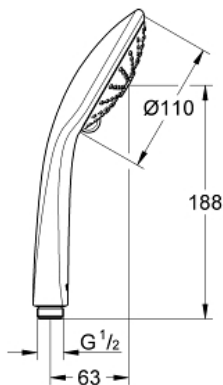

EUPHORIA 110 MASSAGE

Douche à main 3 jets

Référence : 27239001

GROHE nv – sa
Leuvensesteenweg 369 | 1932 Zaventem
T: 02/223 17 60 | E-mail: info.be@grohe.com

Pure Freude
an Wasser

GROHE

Descriptif Produit:
EUPHORIA 110 MASSAGE
Douche à main 3 jets

Spécifications Produit:

diffuseur Ø 110 mm

Rain, Massage, SmartRain

GROHE EcoJoy limiteur de débit 9,5 l/min

GROHE DreamSpray: répartition uniforme du flux entre tous les diffuseurs

GROHE SprayDimmer contrôle du débit

adapté pour les chauffe-eau instantanés

pression minimale recommandée 1.0 bar

Finition:

□ 27239001 chromé