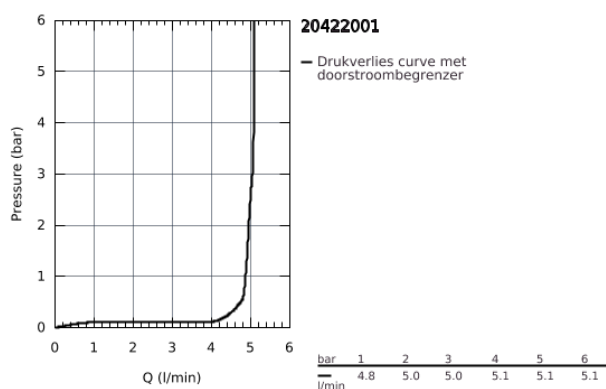

20 422 001 BAULOOP TOILETKRAAN, 1/2" XS-SIZE

PRODUCTOMSCHRIJVING

- ééngatsmontage
- GROHE Carbodur keramisch binnenwerk 1/2", 90°
- GROHE StarLight schitterende chroomafwerking
- GROHE EcoJoy: waterbesparende mousseur, 5,7 l/min
- aansluitmoer 1/2"
- professionele versie

20 422 001 **BAULOOP TOILETKRAAN, 1/2"**
XS-SIZE

RESERVEONDERDELEN

- 1: Bevestigingsset greep (Bestelnummer 45186000)
- 2: Keramisch bovendeel 1/2" (Bestelnummer 45882000)
- 2.1: O-Ring Ø18,2 x Ø1,7 (Bestelnummer 0392400M)
- 3: Mousseur (Bestelnummer 48159000)
- 4: Universele kraanmontageset (Bestelnummer 45004000)
- 5: Afvoergarnituur met push-open deksel (Bestelnummer 65807000)*
- 6: Moer 1/2" (Bestelnummer 1290100M)*
- 7: Moer 1/2" (Bestelnummer 1290200M)*