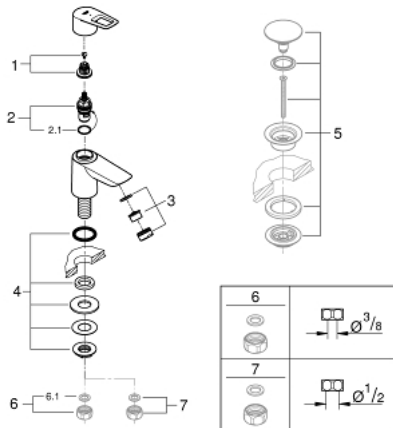

20 422 001 BAULOOP TOILETKRAAN, 1/2" XS-SIZE

PRODUCTOMSCHRIJVING

- ééngatsmontage
- GROHE Carbodur keramisch binnenwerk 1/2", 90°
- GROHE StarLight schitterende chroomafwerking
- GROHE EcoJoy: waterbesparende mousseur, 5,7 l/min
- aansluitmoer 1/2"
- professionele versie

20 422 001 **BAULOOP TOILETKRAAN, 1/2"**
XS-SIZE

RESERVEONDERDELEN

- 1: Bevestigingsset greep (Bestelnummer 45186000)
- 2: Keramisch bovendeel 1/2" (Bestelnummer 45882000)
- 2.1: O-Ring Ø18,2 x Ø1,7 (Bestelnummer 0392400M)
- 3: Mousseur (Bestelnummer 48159000)
- 4: Universele kraanmontageset (Bestelnummer 45004000)
- 5: Afvoergarnituur met push-open deksel (Bestelnummer 65807000)*
- 6: Moer 1/2" (Bestelnummer 1290100M)*
- 7: Moer 1/2" (Bestelnummer 1290200M)*