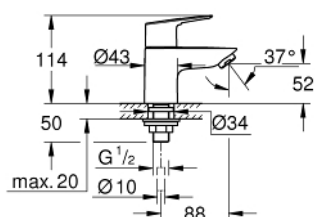

20 422 001 BAULOOP TOILETKRAAN, 1/2" XS-SIZE

PRODUCTOMSCHRIJVING

- ééngatsmontage
- GROHE Carbodur keramisch binnenwerk 1/2", 90°
- GROHE StarLight schitterende chroomafwerking
- GROHE EcoJoy: waterbesparende mousseur, 5,7 l/min
- aansluitmoer 1/2"
- professionele versie

20 422 001 **BAULOOP TOILETKRAAN, 1/2"**
XS-SIZE

RESERVEONDERDELEN

- 1: Bevestigingsset greep (Bestelnummer 45186000)
- 2: Keramisch bovendeel 1/2" (Bestelnummer 45882000)
- 2.1: O-Ring Ø18,2 x Ø1,7 (Bestelnummer 0392400M)
- 3: Mousseur (Bestelnummer 48159000)
- 4: Universele kraanmontageset (Bestelnummer 45004000)
- 5: Afvoergarnituur met push-open deksel (Bestelnummer 65807000)*
- 6: Moer 1/2" (Bestelnummer 1290100M)*
- 7: Moer 1/2" (Bestelnummer 1290200M)*