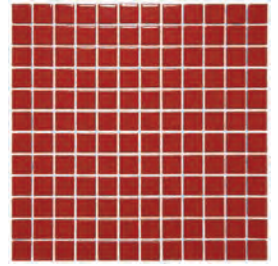

BARCELONA GLOSSY & MATT PORCELAIN 23X23

AF230002
Glossy Flamed Yellow

AF230030
Glossy Olive Green

AF230051
Glossy White

AF230053
Glossy Red

AF230075
Glossy Blue

AF230080
Glossy Dark Blue

AF230317
Glossy Black