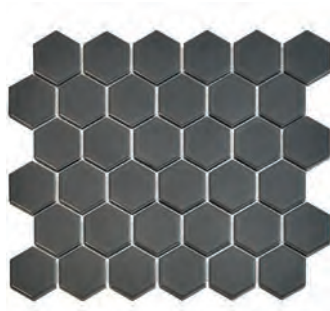

AFH23700 Glossy
Cobalt Blue 23x26

AMH23010 Matt
White 23x26

AMH23317 Matt
Black 23x26

AFH95051 Glossy
White 95x110

AFH95317 Glossy
Black 95x110

AMH95010 Matt
White 95x110

AMH95317 Matt
Black 95x110

AFH13007 Glossy
Dark Grey 51x59