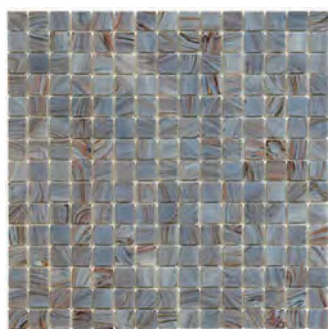

GMG651 Medium Grey