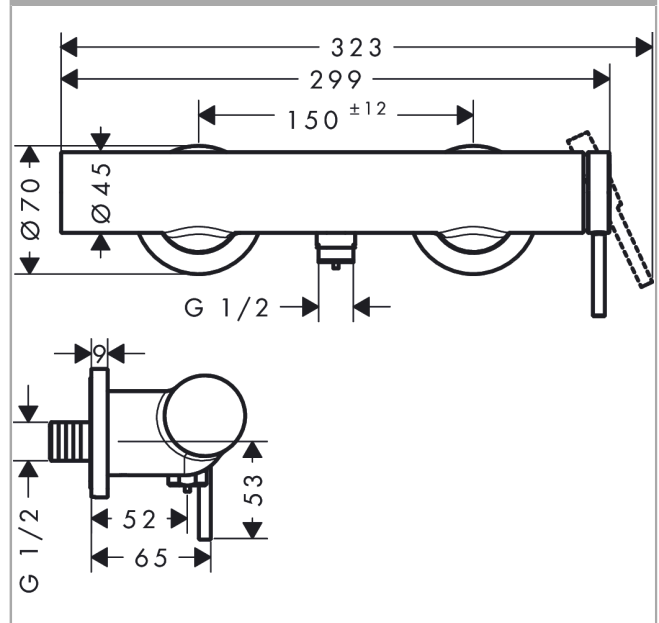

#### Beschrijving

- 1 functie
- installatie met hartafstand 150 ± 12 mm
- maximale doorstroomhoeveelheid bij 3 bar: 12,3 l/min
- keramisch kardoes
- temperatuurbegrenzing instelbaar
- terugslagklep
- G 1/2 slangaansluiting (universeel)
- minimale bedrijfsdruk: 1 bar
- maximale bedrijfsdruk: 10 bar

#### Maattekening