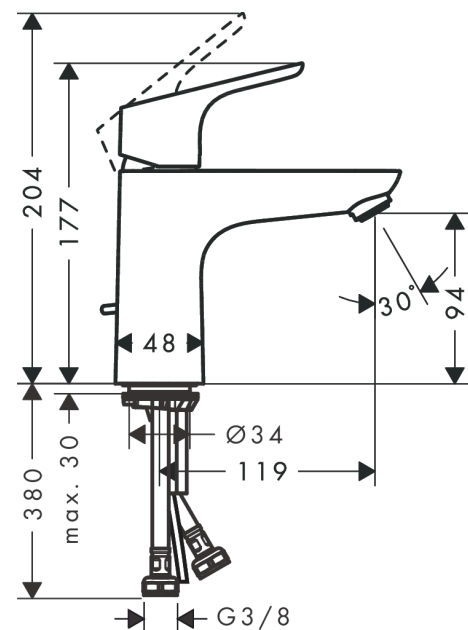

Focus

ééngreeps wastafelmengkraan 100 LowFlow met trekwaste

Oppervlakte finish: **chrom** Artikelnummer: **31603000**

Beschrijving

- ComfortZone 100
- voorsprong uitloop 119 mm
- uitloophoogte: 94 mm
- greepvariant: rechte greep
- vaste uitloop
- straalsoort: normale straal
- maximale doorstroomhoeveelheid bij 3 bar: 3,5 l/min
- keramisch kardoes
- pop-up afvoergarnituur G 1¼
- materiaal afvoergarnituur: Metaal
- EU taxonomie: max 6l/min - substantiële bijdrage (SC) mogelijk
- EPD Basin Faucets

Artikeldetails

Vrijblijvende advies
verkoopprijs excl. BTW 147,40 €

Vrijblijvende advies
verkoopprijs incl. BTW 178,35 €

Technologie

Productfoto

Maattekening

Doorstroomdiagram