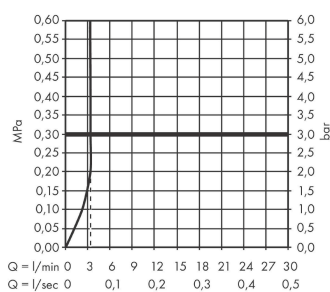

Talis E

ééngreeps wastafelmengkraan 80 LowFlow met trekwaste

Oppervlakte finish: **chrom** Artikelnummer: **71705000**

Beschrijving

- ComfortZone 80
- voorsprong uitloop 96 mm
- uitloophoogte: 71 mm
- greepvariant: rechte greep
- vaste uitloop
- straalsoort: normale straal
- maximale doorstroomhoeveelheid bij 3 bar: 3,5 l/min
- keramisch kardoes
- pop-up afvoergarnituur G 1¼
- materiaal afvoergarnituur: Metaal

Artikeldetails

Vrijblijvende advies
verkoopprijs excl. BTW 151,80 €

Vrijblijvende advies
verkoopprijs incl. BTW 183,68 €

Technologie

Productfoto

Maattekening

Doorstroombiagram

Talis E
ééngreeps wastafelmengkraan 80 LowFlow met trekwaste
 Oppervlakte finish: **chrom** Artikelnummer: **71705000**

Explosietekening

Bouwjaar: >05/17

Talis E**ééngreeps wastafelmengkraan 80 LowFlow met trekwaste**Oppervlakte finish: **chrom** Artikelnummer: **71705000****Reserveonderdelenlijst**

Bouwjaar: >05/17

Regel	Beschrijving	Artikelnummer	Prijs incl. BTW	VE
1	greep	92687000	-	1
2	greepstop	95704000	-	1
3	afdekkap	92625000	-	1
4	moer	92689000	-	1
5	O-ring 25x1,5	98146000	-	1
6	O-ring 27x1,5	92527000	-	1
7	kardoes compl.	97685000	-	1
8	dichting	98865000	-	1
9	kardoesadapter	98866000	-	1
10	O-ring 23x2	98398000	-	1
11	perlator M24x1	98453000	-	1
12	schroef M8 x 68	97736000	-	1
13	dichting	97608000	-	1
14	schachtbevestigingsset compl.	96016000	-	1
15	aansluitslang 450 mm M8x0,75 G3/8	97206000	-	1
16	O-ring 6,6x1,6	93019000	-	1
17	trekstang	96657000	-	1
a	afvoergarnituur	94139000	-	1