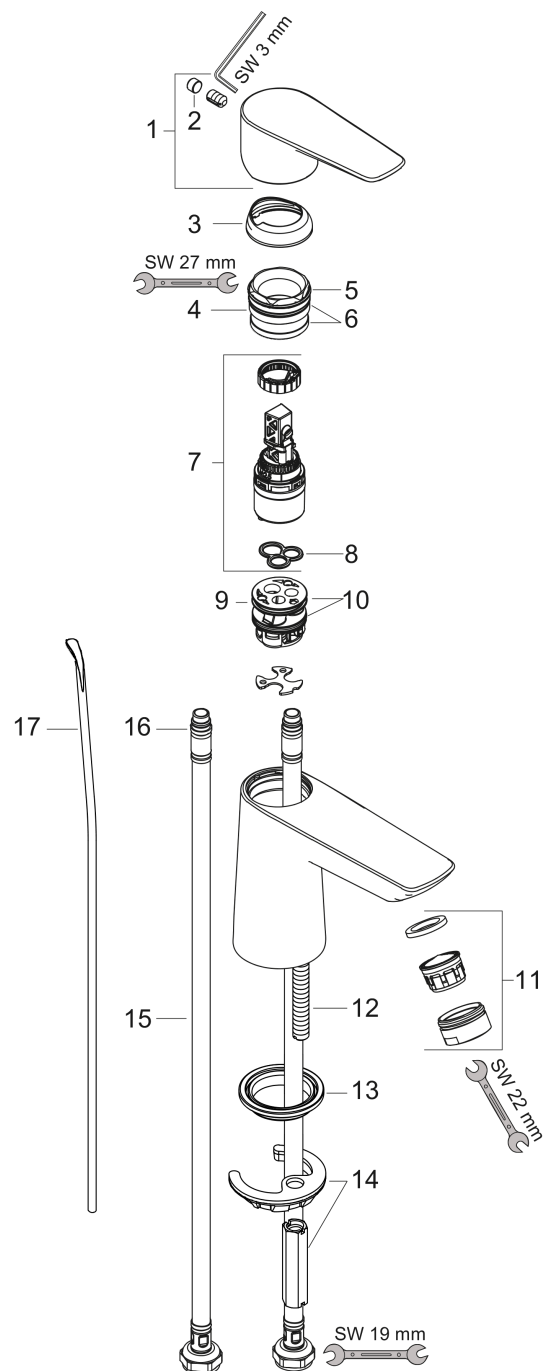

Talis E

ééngreeps wastafelmengkraan 80 LowFlow met trekwaste

Oppervlakte finish: **chrom** Artikelnummer: **71705000**

Beschrijving

- ComfortZone 80
- voorsprong uitloop 96 mm
- uitloophoogte: 71 mm
- greepvariant: rechte greep
- vaste uitloop
- straalsoort: normale straal
- maximale doorstroomhoeveelheid bij 3 bar: 3,5 l/min
- keramisch kardoes
- pop-up afvoergarnituur G 1¼
- materiaal afvoergarnituur: Metaal

Artikeldetails

Vrijblijvende advies
verkoopprijs excl. BTW 151,80 €

Vrijblijvende advies
verkoopprijs incl. BTW 183,68 €

Technologie

Productfoto

Maattekening

Doorstroombiagram

Talis E
ééngreeps wastafelmengkraan 80 LowFlow met trekwaste
 Oppervlakte finish: **chrom** Artikelnummer: **71705000**

Explosietekening

Bouwjaar: >05/17

Talis E**ééngreeps wastafelmengkraan 80 LowFlow met trekwaste**Oppervlakte finish: **chrom** Artikelnummer: **71705000****Reserveonderdelenlijst**

Bouwjaar: >05/17

Regel	Beschrijving	Artikelnummer	Prijs incl. BTW	VE
1	greep	92687000	-	1
2	greepstop	95704000	-	1
3	afdekkap	92625000	-	1
4	moer	92689000	-	1
5	O-ring 25x1,5	98146000	-	1
6	O-ring 27x1,5	92527000	-	1
7	kardoes compl.	97685000	-	1
8	dichting	98865000	-	1
9	kardoesadapter	98866000	-	1
10	O-ring 23x2	98398000	-	1
11	perlator M24x1	98453000	-	1
12	schroef M8 x 68	97736000	-	1
13	dichting	97608000	-	1
14	schachtbevestigingsset compl.	96016000	-	1
15	aansluitslang 450 mm M8x0,75 G3/8	97206000	-	1
16	O-ring 6,6x1,6	93019000	-	1
17	trekstang	96657000	-	1
a	afvoergarnituur	94139000	-	1