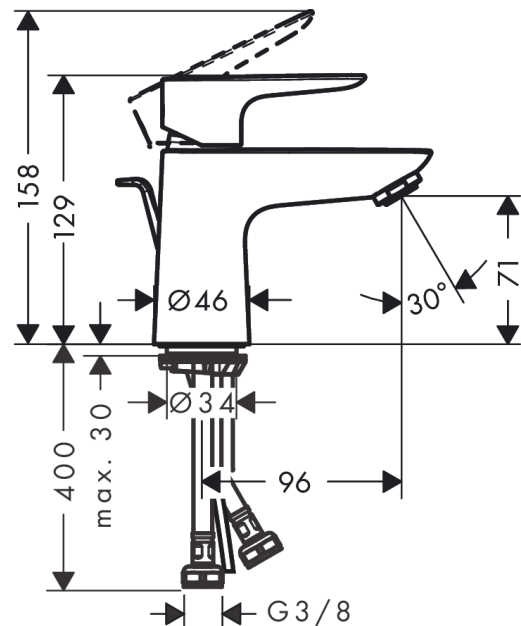

Talis E

ééngreeps wastafelmengkraan 80 LowFlow met trekwaste

Oppervlakte finish: **chrom** Artikelnummer: **71705000**

Beschrijving

- ComfortZone 80
- voorsprong uitloop 96 mm
- uitloophoogte: 71 mm
- greepvariant: rechte greep
- vaste uitloop
- straalsoort: normale straal
- maximale doorstroomhoeveelheid bij 3 bar: 3,5 l/min
- keramisch kardoes
- pop-up afvoergarnituur G 1¼
- materiaal afvoergarnituur: Metaal

Artikeldetails

Vrijblijvende advies
verkoopprijs excl. BTW 151,80 €

Vrijblijvende advies
verkoopprijs incl. BTW 183,68 €

Technologie

Productfoto

Maattekening

Doorstroombiagram

Talis E
ééngreeps wastafelmengkraan 80 LowFlow met trekwaste
 Oppervlakte finish: **chrom** Artikelnummer: **71705000**

Explosietekening

Bouwjaar: >05/17

Talis E**ééngreeps wastafelmengkraan 80 LowFlow met trekwaste**Oppervlakte finish: **chrom** Artikelnummer: **71705000****Reserveonderdelenlijst**

Bouwjaar: >05/17

Regel	Beschrijving	Artikelnummer	Prijs incl. BTW	VE
1	greep	92687000	-	1
2	greepstop	95704000	-	1
3	afdekkap	92625000	-	1
4	moer	92689000	-	1
5	O-ring 25x1,5	98146000	-	1
6	O-ring 27x1,5	92527000	-	1
7	kardoes compl.	97685000	-	1
8	dichting	98865000	-	1
9	kardoesadapter	98866000	-	1
10	O-ring 23x2	98398000	-	1
11	perlator M24x1	98453000	-	1
12	schroef M8 x 68	97736000	-	1
13	dichting	97608000	-	1
14	schachtbevestigingsset compl.	96016000	-	1
15	aansluitslang 450 mm M8x0,75 G3/8	97206000	-	1
16	O-ring 6,6x1,6	93019000	-	1
17	trekstang	96657000	-	1
a	afvoergarnituur	94139000	-	1