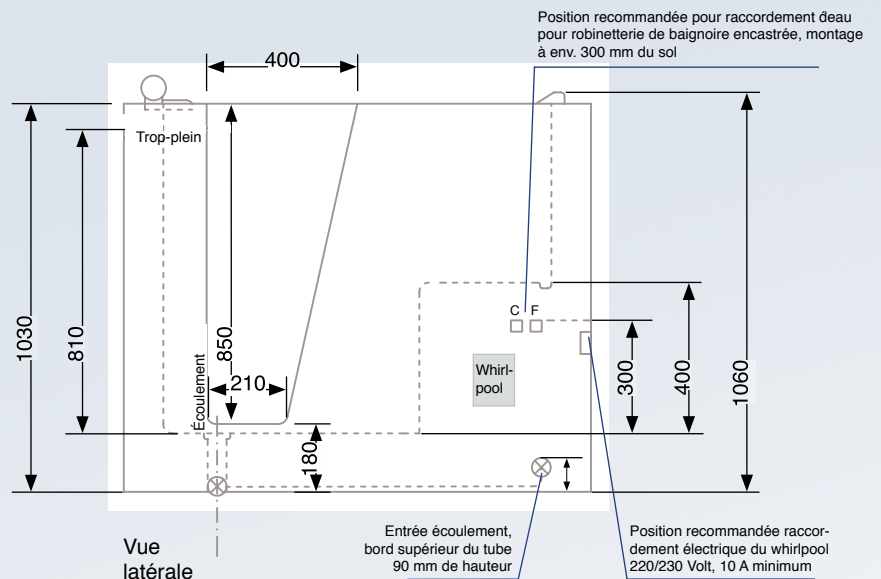

Mallorca

Accès latéral, porte s'ouvrant vers l'intérieur
Convient aussi à une salle de bains exigüe
Siège et sol antidérapants
Butée de porte au choix à droite ou à gauche

Contenu de la livraison

- Baignoire avec châssis
- Porte démontable
- Tablier avant
- Un tablier latéral
- Jeu de trop-plein et d'écoulement spécialement conçu à cet effet

Commander un tablier spécial pour une baignoire mobile (un seul côté fixé au mur)

Disponible dans tous les coloris standard des installations sanitaires, autres coloris sur demande

Autres dimensions sur demande

Matériau

- Structure complète en PRV (matière plastique renforcée par des fibres de verre)
- Châssis en acier zingué
- Joints de porte en caoutchouc de silicone éprouvé

Tous les matériaux se caractérisent par leur haute résistance

Fig.: Panneau de prolongement

Panneau de prolongement (en option)

- Parfaite finition grâce à un design et un coloris identiques
- Cela évite de rechercher des dalles de revêtement appropriées
- Utilisable comme surface de rangement
- Selon la situation de montage et les besoins, possibilité de répartir le panneau sur les deux extrémités de la baignoire