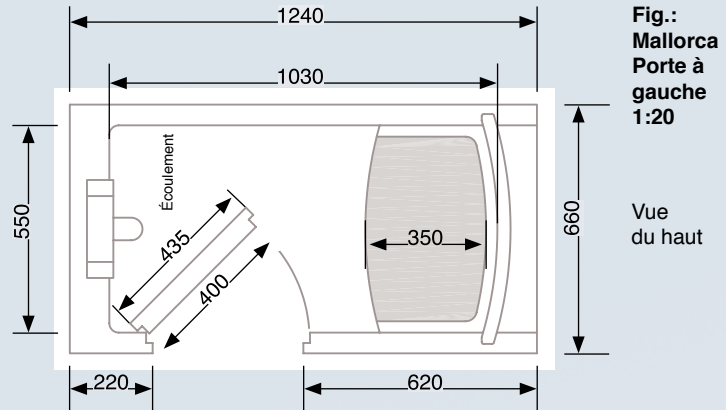

Mallorca

Accès latéral, porte s'ouvrant vers l'intérieur
Convient aussi à une salle de bains exigüe
Siège et sol antidérapants
Butée de porte au choix à droite ou à gauche

Contenu de la livraison

- Baignoire avec châssis
- Porte démontable
- Tablier avant
- Un tablier latéral
- Jeu de trop-plein et d'écoulement spécialement conçu à cet effet

Commander un tablier spécial pour une baignoire mobile (un seul côté fixé au mur)

Disponible dans tous les coloris standard des installations sanitaires, autres coloris sur demande

Autres dimensions sur demande

Matériau

- Structure complète en PRV (matière plastique renforcée par des fibres de verre)
- Châssis en acier zingué
- Joints de porte en caoutchouc de silicone éprouvé

Tous les matériaux se caractérisent par leur haute résistance

Fig.: Panneau de prolongement

Panneau de prolongement (en option)

- Parfaite finition grâce à un design et un coloris identiques
- Cela évite de rechercher des dalles de revêtement appropriées
- Utilisable comme surface de rangement
- Selon la situation de montage et les besoins, possibilité de répartir le panneau sur les deux extrémités de la baignoire