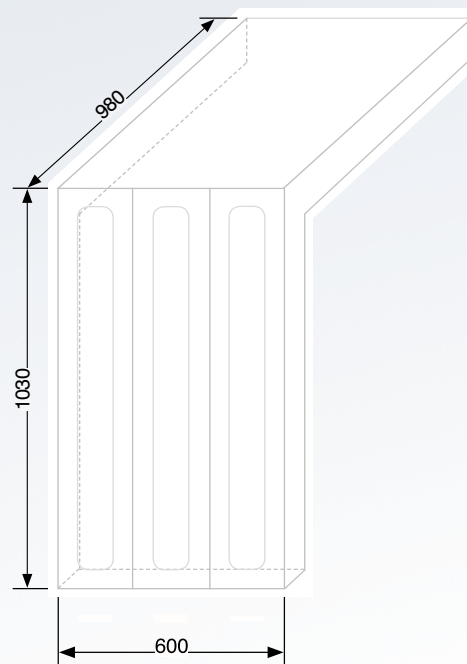

Mallorca

Accès latéral, porte s'ouvrant vers l'intérieur
Convient aussi à une salle de bains exigüe
Siège et sol antidérapants
Butée de porte au choix à droite ou à gauche

Contenu de la livraison

- Baignoire avec châssis
- Porte démontable
- Tablier avant
- Un tablier latéral
- Jeu de trop-plein et d'écoulement spécialement conçu à cet effet

Commander un tablier spécial pour une baignoire mobile (un seul côté fixé au mur)

Disponible dans tous les coloris standard des installations sanitaires, autres coloris sur demande

Autres dimensions sur demande

Matériau

- Structure complète en PRV (matière plastique renforcée par des fibres de verre)
- Châssis en acier zingué
- Joints de porte en caoutchouc de silicone éprouvé

Tous les matériaux se caractérisent par leur haute résistance

Fig.: Panneau de prolongement

Panneau de prolongement (en option)

- Parfaite finition grâce à un design et un coloris identiques
- Cela évite de rechercher des dalles de revêtement appropriées
- Utilisable comme surface de rangement
- Selon la situation de montage et les besoins, possibilité de répartir le panneau sur les deux extrémités de la baignoire