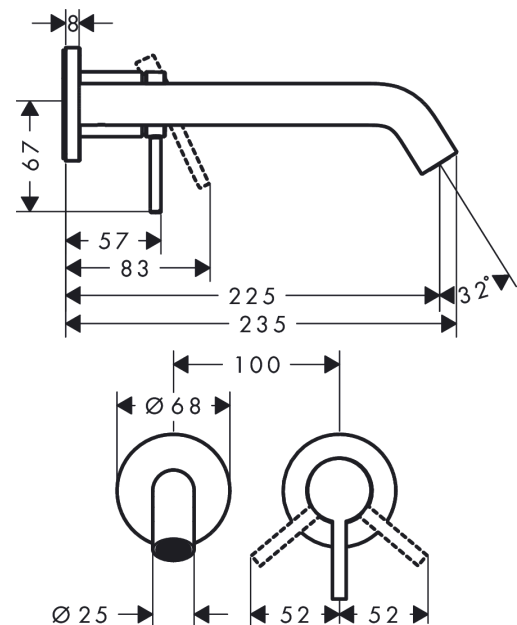

Tecturis S

ééngreeps wastafelkraan inbouw voor wandmontage, met uitloop 22,5 cm

Oppervlakte finish: **chrom** Artikelnummer: **73351000**

Beschrijving

- voorsprong uitloop 225 mm
- greepvariant: rechte greep
- vaste uitloop
- straalsoort: normale straal
- maximale doorstroomhoeveelheid bij 3 bar: 4 l/min
- keramisch kardoes
- zonder wastegarnituur, met afvoerplug (art.nr. 50001)
- materiaal afvoergarnituur: Metaal
- de greep kan rechts of links worden geplaatst, afhankelijk van de montage van het inbouwdeel
- EU taxonomie: max 6l/min - substantiële bijdrage (SC) mogelijk

Artikeldetails

Vrijblijvende advies verkoopprijs excl. BTW 250,40 €

Vrijblijvende advies verkoopprijs incl. BTW 302,98 €

Technologie

Designprijzen

Productfoto

Maattekening

Doorstroomdiagram