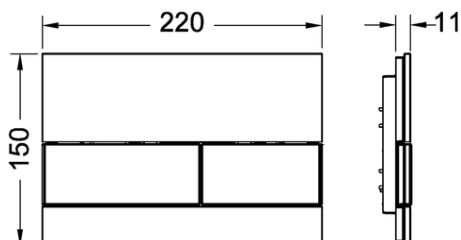

TECE datablad

Actuele stand 21.08.2017

TECEsquare wc-bedieningsplaat van glas voor duospoeltechniek

Artikelnummer: 9240801

Kleur: Glas wit, toetsen rvs geborsteld (met beschermlaag tegen vingerafdrukken)

Showroommodel: Ja

VE 1: 1 st.

VE 2: 10 st.

Beschrijving:

Bedieningsplaat voor TECE reservoir voor front- of planchetbediening. Vlakke glazen bedieningsplaat met twee geveerde kanteltoetsen. Geschikt voor vlakke inbouw in combinatie met een wc-inbouwraam voor vlakke inbouw (bestelnr. 9240647). Te combineren met inworpschacht voor reinigingstabletten.

Afmetingen (b x h x d): 220 x 150 x 11 mm

Verkoopgegevens:

Verkorte tekst 1: TECEsquare wc-bedieningsplaat
Verkorte tekst 2: glas wit toetsen rvs geb. duospoeltechn.
Goederenklasse: 904
Productgroep: 2009040060
Kortingsgroep: 3

Maatvoeringstekeningen:

TECE datablad

Actuele stand 21.08.2017

Reserveonderdelen:

1	9820253	Toetsveren, 2 stuks
2	9820249	Borgschroef
3	9820263	Bevestigingsschroeven
4	9820022	Bedieningsstangen
5	9820180	Zuignappen
6	9820328	Bevestigingsframe