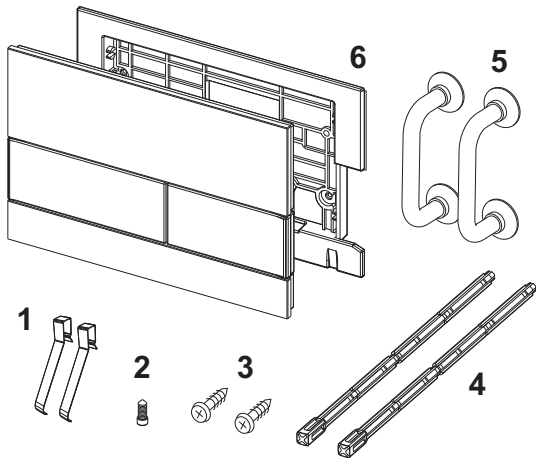

TECE datablad

Actuele stand 21.08.2017

TECEsquare wc-bedieningsplaat van glas voor duospoeltechniek

Artikelnummer: 9240801

Kleur: Glas wit, toetsen rvs geborsteld (met beschermlaag tegen vingerafdrukken)

Showroommodel: Ja

VE 1: 1 st.

VE 2: 10 st.

Beschrijving:

Bedieningsplaat voor TECE reservoir voor front- of planchetbediening. Vlakke glazen bedieningsplaat met twee geveerde kanteltoetsen. Geschikt voor vlakke inbouw in combinatie met een wc-inbouwraam voor vlakke inbouw (bestelnr. 9240647). Te combineren met inworpschacht voor reinigingstabletten.

Afmetingen (b x h x d): 220 x 150 x 11 mm

Verkoopgegevens:

Verkorte tekst 1: TECEsquare wc-bedieningsplaat
Verkorte tekst 2: glas wit toetsen rvs geb. duospoeltechn.
Goederenklasse: 904
Productgroep: 2009040060
Kortingsgroep: 3

Maatvoeringstekeningen:

TECE datablad

Actuele stand 21.08.2017

Reserveonderdelen:

1	9820253	Toetsveren, 2 stuks
2	9820249	Borgschroef
3	9820263	Bevestigingsschroeven
4	9820022	Bedieningsstangen
5	9820180	Zuignappen
6	9820328	Bevestigingsframe